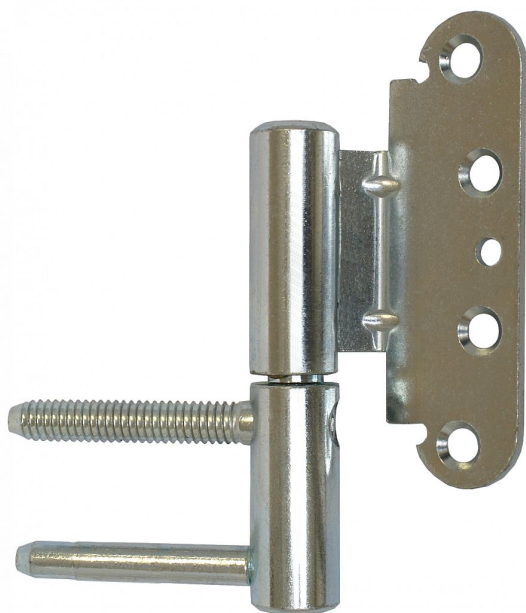

TRIO 20 BP P PH H 9658 modrý zinek pravý

» ZÁVĚSY, PANTY » DVEŘNÍ » Seřiditelné

| | |
|--------------------|------------|
| Dodavatelské číslo | 96585530 |
| Kód produktu | 05032-0497 |

Kompletní závěs řady TRIO umožňující seřízení dveřního křídla ve třech směrech.

| | |
|----------------------------|------------------|
| Dostupnost sklad SEZAM : | u dodavatele |
| Dostupné sklad dodavatele: | sklad dodavatele |

Popis

Závěs je vhodný pro protipožární zkoušky.

Upozornění: Protipožární závěsy je nutno odzkoušet v celém kompletu s dveřmi a zárubní! Spodní díl závěsu je zašroubován do dřevěné zárubně. Vrchní díl je pro bezpolodrážkové dveře a je přišroubován k dveřnímu křídlu vruty. V případě potřeby je možno vrchní díl vypodložit podložkami (případně lze další přiobjednat samostatně - viz níže). Závěs je možno doladit ozdobnými návleky. Průměr pantu (vnější) 20 mm Únosnost / ks (v kg) 45.00 Typ závěsu Kompletní závěs Typ dveří Vchodové Materiál dveřního křídla Dřevo Provedení dveří Bez polodrážky Typ zárubně Dřevo masiv Ukončení výrobku Bez ozdoby Materiál výrobku (převažující) Ocel Požární odolnost ano (vhodný pro protipožární zkoušky) Uchycení vrchního dílu K přišroubování Uchycení spodního dílu K zašroubování Průměr závitu svorníku(ů) Speciální závit do dřeva \varnothing 9.6 Délka svorníku(ů) 57 mm Výška čepu 25,7 mm K přišroub.doporučujeme Vruty \varnothing 5 mm minimální délky 50 mm Český výrobek Ano