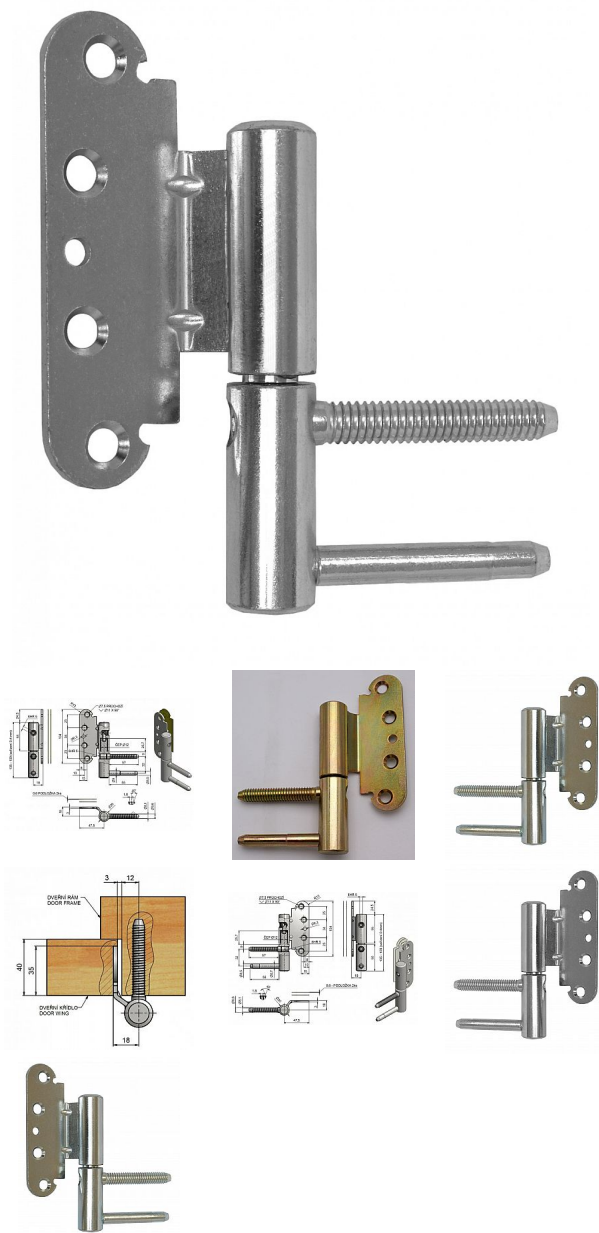

TRIO 20 BP PH H dveřní závěs

» ZÁVĚSY, PANTY » DVEŘNÍ » Seřiditelné

Kód produktu

MP05032-0495

Kompletní závěs řady TRIO umožňující seřízení dveřního křídla ve třech směrech.

Dostupnost sklad SEZAM :
Dostupné sklad dodavatele:

u dodavatele
momentálně nedostupné

TRIO 20 BP PH H dveřní závěs

» ZÁVĚSY, PANTY » DVEŘNÍ » Seřiditelné

Popis

Závěs je vhodný pro protipožární zkoušky.

Upozornění: Protipožární závěsy je nutno odzkoušet v celém kompletu s dveřmi a zárubní! Spodní díl závěsu je zašroubován do dřevěné zárubně. Vrchní díl je pro bezpolodrážkové dveře a je přišroubován k dveřnímu křídlu vruty. V případě potřeby je možno vrchní díl vypořadit podložkami (případně lze další přiojednat samostatně - viz níže). Závěs je možno doladit ozdobnými návleky. Průměr pantu (vnější) 20 mm Únosnost / ks (v kg) 45.00 Typ závěsu Kompletní závěs Typ dveří Vchodové Materiál dveřního křídla Dřevo Provedení dveří Bez polodrážky Typ zárubně Dřevo masiv Ukončení výrobku Bez ozdoby Materiál výrobku (převažující) Ocel Požární odolnost ano (vhodný pro protipožární zkoušky) Uchycení vrchního dílu K přišroubování Uchycení spodního dílu K zašroubování Průměr závitu svorníku(ů) Speciální závit do dřeva \varnothing 9.6 Délka svorníku(ů) 57 mm Výška čepu 25,7 mm K přišroub.doporučujeme Vruty \varnothing 5 mm minimální délky 50 mm Český výrobek Ano