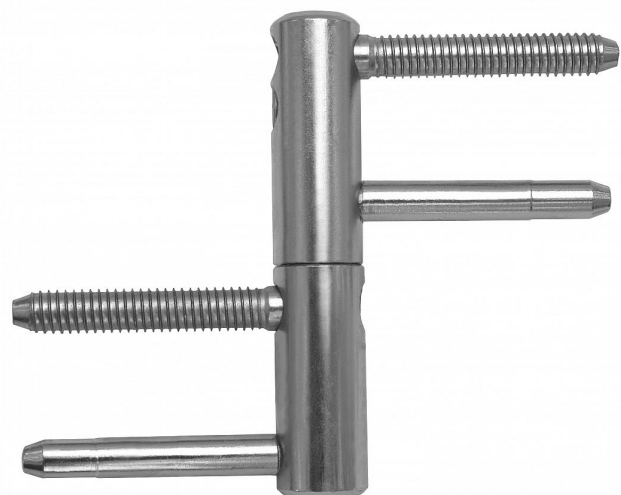

TRIO 20 dveřní závěs seřizovací 9637

» ZÁVĚSY, PANTY » DVEŘNÍ » Seřiditelné

Kód produktu

MP05032-0020

Balení

0 ks

Kompletní dveřní závěs řady TRIO umožňující seřízení dveřního křídla ve třech směrech.

Dostupnost na hlavním skladě:

více než 200 ks

Popis

Závěs je vhodný pro protipožární zkoušky. Upozornění:

Protipožární závěsy je nutno odzkoušet v celém kompletu s dveřmi a zárubní!

Závěs je možno doplnit ozdobnými kovovými nebo plastovými návleky.

Průměr pantu (vnější) 20 mm

Únosnost / ks (v kg) 50.00

Typ závěsu Kompletní závěs

Typ dveří Vchodové

Orientace dveří nebo okna Pro pravé i levé dveře (zárubeň)

Materiál dveřního křídla Dřevo

Provedení dveří S polodrážkou

Délka svorníku(ů) 56,6 mm

Výška čepu 25,6 mm

Český výrobek Ano