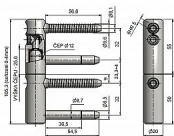

TRIO 20 dveřní závěs seřizovací 9637

» ZÁVĚSY, PANTY » DVEŘNÍ » Seřiditelné

Kód produktu

MP05032-0020

Balení

0 ks

Kompletní dveřní závěs řady TRIO umožňující seřízení dveřního křídla ve třech směrech.

Dostupnost na hlavním skladě:

více než 200 ks

Popis

Závěs je vhodný pro protipožární zkoušky. Upozornění:

Protipožární závěsy je nutno odzkoušet v celém kompletu s dveřmi a zárubní!

Závěs je možno doplnit ozdobnými kovovými nebo plastovými návleky.

Průměr pantu (vnější) 20 mm

Únosnost / ks (v kg) 50.00

Typ závěsu Kompletní závěs

Typ dveří Vchodové

Orientace dveří nebo okna Pro pravé i levé dveře (zárubeň)

Materiál dveřního křídla Dřevo

Provedení dveří S polodrážkou

Délka svorníku(ů) 56,6 mm

Výška čepu 25,6 mm

Český výrobek Ano