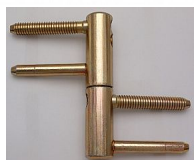

TRIO 20 dveřní závěs seřizovací 9637

» ZÁVĚSY, PANTY » DVEŘNÍ » Seřiditelné

Kód produktu

MP05032-0020

Balení

0 ks

Kompletní dveřní závěs řady TRIO umožňující seřízení dveřního křídla ve třech směrech.

Dostupnost na hlavním skladě:

více než 200 ks

Popis

Závěs je vhodný pro protipožární zkoušky. Upozornění:

Protipožární závěsy je nutno odzkoušet v celém kompletu s dveřmi a zárubní!

Závěs je možno doplnit ozdobnými kovovými nebo plastovými návleky.

Průměr pantu (vnější) 20 mm

Únosnost / ks (v kg) 50.00

Typ závěsu Kompletní závěs

Typ dveří Vchodové

Orientace dveří nebo okna Pro pravé i levé dveře (zárubeň)

Materiál dveřního křídla Dřevo

Provedení dveří S polodrážkou

Délka svorníku(ů) 56,6 mm

Výška čepu 25,6 mm

Český výrobek Ano