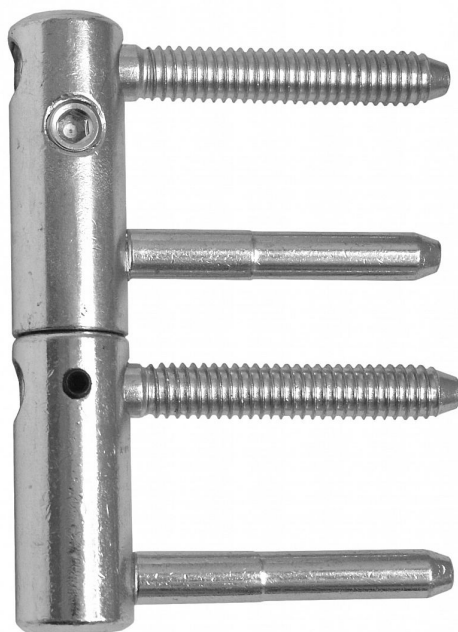

TRIO 20 DZ BZ EXPERT dveřní závěs seřizovací 9671

» ZÁVĚSY, PANTY » DVEŘNÍ » Seřiditelné

Kód produktu

MP05032-0205

Kompletní závěs řady EXPERT umožňující seřízení dveřního křídla ve třech směrech. Je opatřen bezpečnostním zajištěním proti vyšroubování. Je možno jej doplnit ozdobnými plastovými nebo kovovými návleky.

Dostupnost sklad SEZAM :

u dodavatele

Dostupné sklad dodavatele:

momentálně nedostupné

Popis

Průměr pantu (vnější) 20 mm Únosnost / ks (v kg) 50.00 Typ závěsu Kompletní závěs Typ dveří Vchodové Orientace dveří nebo okna Pro pravé i levé dveře (zárubeň) Materiál dveřního křídla Dřevo Provedení dveří S polodrážkou Typ zárubně Dřevo masiv Ukončení výrobku Bez ozdoby Požární odolnost ne Uchycení závěsu K zašroubování Průměr závitu svorníku(ů) Speciální závit do dřeva $\varnothing 9.6$ Délka svorníku(ů) 56,6 mm Výška čepu 25,6 mm Český výrobek Ano