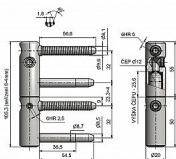

TRIO 20 DZ BZ EXPERT dveřní závěs seřizovací 9671

» ZÁVĚSY, PANTY » DVEŘNÍ » Seřiditelné

Kód produktu

MP05032-0205

Kompletní závěs řady EXPERT umožňující seřízení dveřního křídla ve třech směrech. Je opatřen bezpečnostním zajištěním proti vyšroubování. Je možno jej doplnit ozdobnými plastovými nebo kovovými návleky.

Dostupnost sklad SEZAM :

u dodavatele

Dostupné sklad dodavatele:

momentálně nedostupné

Popis

Průměr pantu (vnější) 20 mm Únosnost / ks (v kg) 50.00 Typ závěsu Kompletní závěs Typ dveří Vchodové Orientace dveří nebo okna Pro pravé i levé dveře (zárubeň) Materiál dveřního křídla Dřevo Provedení dveří S polodrážkou Typ zárubně Dřevo masiv Ukončení výrobku Bez ozdoby Požární odolnost ne Uchycení závěsu K zašroubování Průměr závitu svorníku(ů) Speciální závit do dřeva $\varnothing 9.6$ Délka svorníku(ů) 56,6 mm Výška čepu 25,6 mm Český výrobek Ano