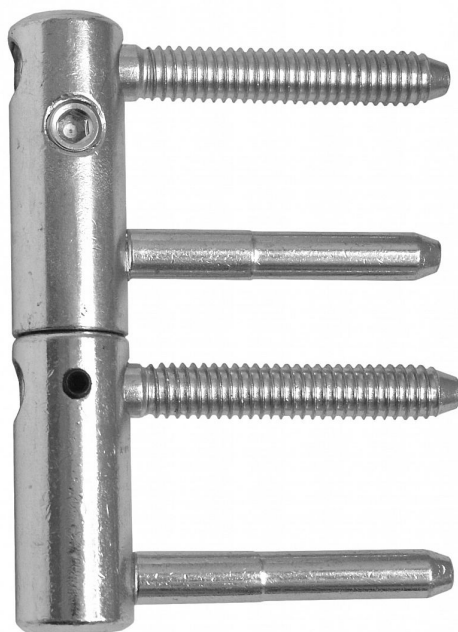

# TRIO 20 DZ BZ EXPERT dveřní závěs seřizovací 9671

» ZÁVĚSY, PANTY » DVEŘNÍ » Seřiditelné

Kód produktu

MP05032-0205

Kompletní závěs řady EXPERT umožňující seřízení dveřního křídla ve třech směrech. Je opatřen bezpečnostním zajištěním proti vyšroubování. Je možno jej doplnit ozdobnými plastovými nebo kovovými návleky.

## Popis

Průměr pantu (vnější) 20 mm Únosnost / ks (v kg) 50.00 Typ závěsu Kompletní závěs Typ dveří Vchodové Orientace dveří nebo okna Pro pravé i levé dveře (zárubeň) Materiál dveřního křídla Dřevo Provedení dveří S polodrážkou Typ zárubně Dřevo masiv Ukončení výrobku Bez ozdoby Požární odolnost ne Uchycení závěsu K zašroubování Průměr závitu svorníku(ů) Speciální závit do dřeva  $\varnothing 9.6$  Délka svorníku(ů) 56,6 mm Výška čepu 25,6 mm Český výrobek Ano