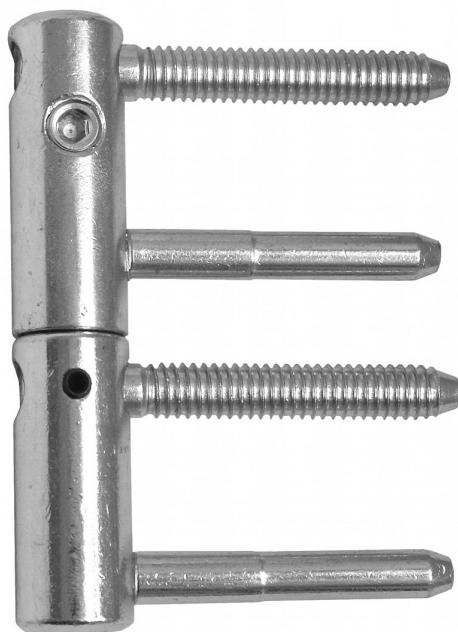

TRIO 20 DZ BZ EXPERT dveřní závěs seřizovací 9671

» ZÁVĚSY, PANTY » DVEŘNÍ » Seřiditelné

Kód produktu

MP05032-0205

Balení

0 ks

Kompletní závěs řady EXPERT umožňující seřízení dveřního křídla ve třech směrech. Je opatřen bezpečnostním zajištěním proti vyšroubování. Je možno jej doplnit ozdobnými plastovými nebo kovovými návleky.

Dostupnost na hlavním skladě:

skladem u dodavatele

Popis

Průměr pantu (vnější) 20 mm

Únosnost / ks (v kg) 50.00

Typ závěsu Kompletní závěs

Typ dveří Vchodové

Orientace dveří nebo okna Pro pravé i levé dveře (zárubeň)

Materiál dveřního křídla Dřevo

Provedení dveří S polodrážkou

Typ zárubně Dřevo masiv

Ukončení výrobku Bez ozdoby

Požární odolnost ne

Uchycení závěsu K zašroubování

Průměr závitu svorníku(ů) Speciální závit do dřeva \varnothing 9.6

Délka svorníku(ů) 56,6 mm

Výška čepu 25,6 mm

Český výrobek Ano