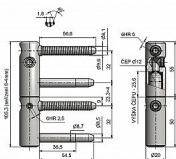

# TRIO 20 DZ BZ EXPERT dveřní závěs seřizovací 9671

» ZÁVĚSY, PANTY » DVEŘNÍ » Seřiditelné

Kód produktu

MP05032-0205

Kompletní závěs řady EXPERT umožňující seřízení dveřního křídla ve třech směrech. Je opatřen bezpečnostním zajištěním proti vyšroubování. Je možno jej doplnit ozdobnými plastovými nebo kovovými návleky.

## Popis

Průměr pantu (vnější) 20 mm Únosnost / ks (v kg) 50.00 Typ závěsu Kompletní závěs Typ dveří Vchodové Orientace dveří nebo okna Pro pravé i levé dveře (zárubeň) Materiál dveřního křídla Dřevo Provedení dveří S polodrážkou Typ zárubně Dřevo masiv Ukončení výrobku Bez ozdoby Požární odolnost ne Uchycení závěsu K zašroubování Průměr závitu svorníku(ů) Speciální závit do dřeva  $\varnothing 9.6$  Délka svorníku(ů) 56,6 mm Výška čepu 25,6 mm Český výrobek Ano