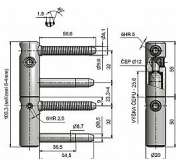

TRIO 20 DZ BZ EXPERT dveřní závěs seřizovací 9671

» ZÁVĚSY, PANTY » DVEŘNÍ » Seřiditelné

Kód produktu

MP05032-0205

Balení

0 ks

Kompletní závěs řady EXPERT umožňující seřízení dveřního křídla ve třech směrech. Je opatřen bezpečnostním zajištěním proti vyšroubování. Je možno jej doplnit ozdobnými plastovými nebo kovovými návleky.

Dostupnost na hlavním skladě:

skladem u dodavatele

Popis

Průměr pantu (vnější) 20 mm

Únosnost / ks (v kg) 50.00

Typ závěsu Kompletní závěs

Typ dveří Vchodové

Orientace dveří nebo okna Pro pravé i levé dveře (zárubeň)

Materiál dveřního křídla Dřevo

Provedení dveří S polodrážkou

Typ zárubně Dřevo masiv

Ukončení výrobku Bez ozdoby

Požární odolnost ne

Uchycení závěsu K zašroubování

Průměr závitu svorníku(ů) Speciální závit do dřeva \varnothing 9.6

Délka svorníku(ů) 56,6 mm

Výška čepu 25,6 mm

Český výrobek Ano