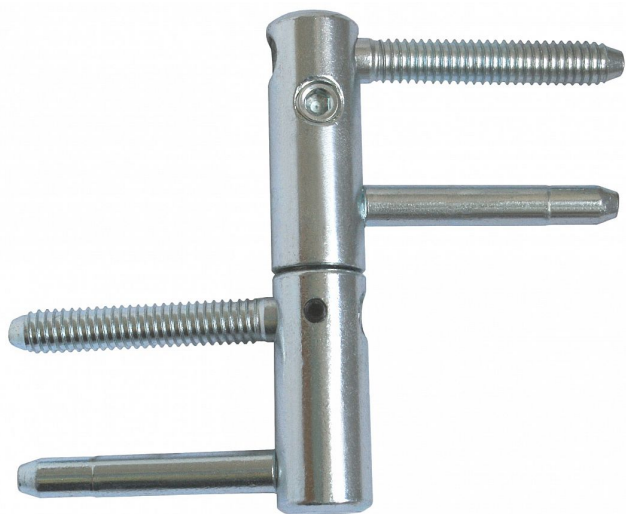

TRIO 20 DZ BZ EXPERT modrý zinek 9671

» ZÁVĚSY, PANTY » DVEŘNÍ » Seřiditelné

Popis

Průměr pantu (vnější) 20 mm

Únosnost / ks (v kg) 50.00

Typ závěsu Kompletní závěs

Typ dveří Vchodové

Orientace dveří nebo okna Pro pravé i levé dveře (zárubeň)

Materiál dveřního křídla Dřevo

Provedení dveří S polodrážkou

Typ zárubně Dřevo masiv

Ukončení výrobku Bez ozdoby

Požární odolnost ne

Uchycení závěsu K zašroubování

Průměr závitu svorníku(ů) Speciální závit do dřeva \varnothing 9.6

Délka svorníku(ů) 56,6 mm

Výška čepu 25,6 mm

Český výrobek Ano

Dodavatelské číslo 96715530

EAN 8590867020935

Kód produktu 05032-0205

Balení 20 ks

Kompletní závěs řady EXPERT umožňující seřízení dveřního křídla ve třech směrech. Je opatřen bezpečnostním zajištěním proti vyšroubování. Je možno jej doplnit ozdobnými plastovými nebo kovovými návleky.