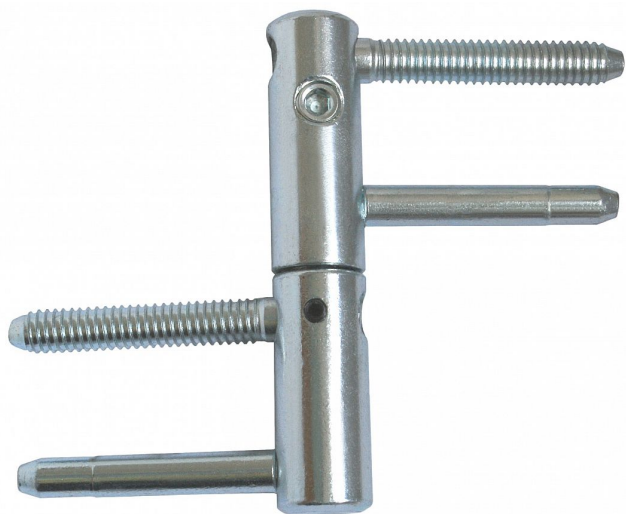

TRIO 20 DZ BZ EXPERT modrý zinek 9671

» ZÁVĚSY, PANTY » DVEŘNÍ » Seřiditelné

Dodavatelské číslo	96715530
EAN	8590867020935
Kód produktu	05032-0205
Balení	20 Ks

Kompletní závěs řady EXPERT umožňující seřízení dveřního křídla ve třech směrech. Je opatřen bezpečnostním zajištěním proti vyšroubování. Je možno jej doplnit ozdobnými plastovými nebo kovovými návleky.

Dostupnost sklad SEZAM : u dodavatele
Dostupné sklad dodavatele: sklad dodavatele

Popis

Průměr pantu (vnější) 20 mm Únosnost / ks (v kg) 50.00
Typ závěsu Kompletní závěs Typ dveří Vchodové
Orientace dveří nebo okna Pro pravé i levé dveře (zárubeň)
Materiál dveřního křídla Dřevo Provedení dveří S polodrážkou
Typ zárubně Dřevo masiv Ukončení výrobku Bez ozdoby
Požární odolnost ne Uchycení závěsu K zašroubování
Průměr závitu svorníku(ů) Speciální závit do dřeva \varnothing 9.6
Délka svorníku(ů) 56,6 mm Výška čepu 25,6 mm Český výrobek Ano