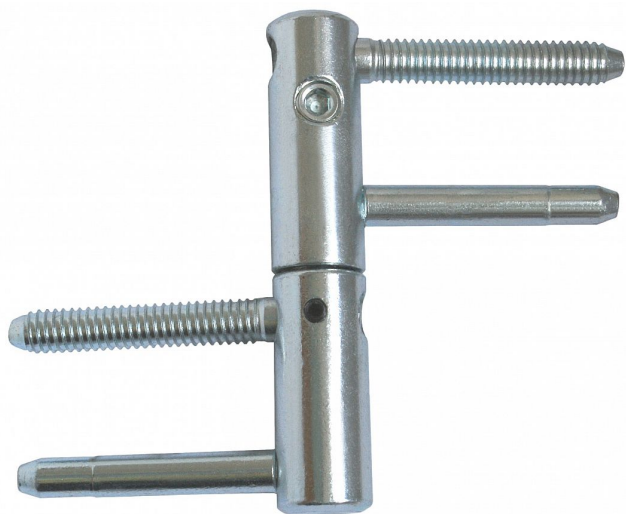

TRIO 20 DZ BZ EXPERT modrý zinek 9671

» ZÁVĚSY, PANTY » DVEŘNÍ » Seřiditelné

Popis

Průměr pantu (vnější) 20 mm Únosnost / ks (v kg) 50.00
Typ závěsu Kompletní závěs Typ dveří Vchodové
Orientace dveří nebo okna Pro pravé i levé dveře
(zárubeň) Materiál dveřního křídla Dřevo Provedení dveří
S polodrážkou Typ zárubně Dřevo masiv Ukončení
výrobku Bez ozdoby Požární odolnost ne Uchycení
závěsu K zašroubování Průměr závitu svorníku(ů)
Speciální závit do dřeva \varnothing 9.6 Délka svorníku(ů) 56,6
mm Výška čepu 25,6 mm Český výrobek Ano

Dodavatelské číslo	96715530
EAN	8590867020935
Kód produktu	05032-0205
Balení	20 Ks

Kompletní závěs řady EXPERT umožňující seřízení dveřního křídla ve třech směrech. Je opatřen bezpečnostním zajištěním proti vyšroubování. Je možno jej doplnit ozdobnými plastovými nebo kovovými návleky.