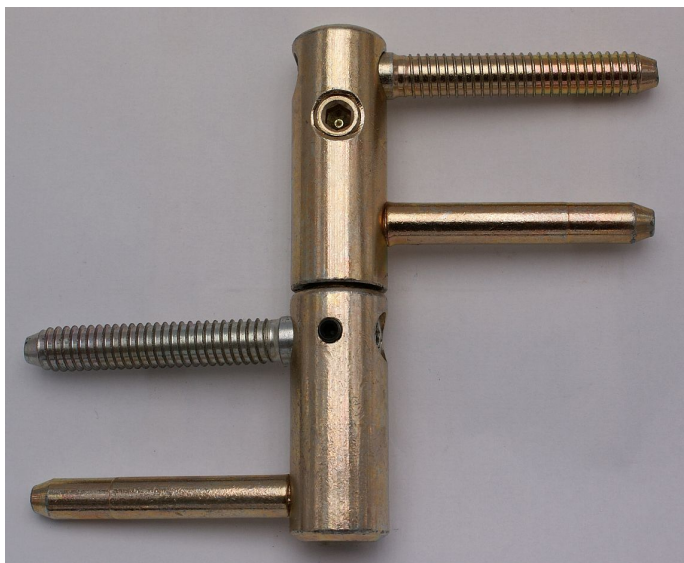

TRIO 20 DZ BZ EXPERT žlutý zinek 9671

» ZÁVĚSY, PANTY » DVEŘNÍ » Seřiditelné

Popis

Průměr pantu (vnější) 20 mm Únosnost / ks (v kg) 50.00
Typ závěsu Kompletní závěs Typ dveří Vchodové
Orientace dveří nebo okna Pro pravé i levé dveře
(zárubeň) Materiál dveřního křídla Dřevo Provedení dveří
S polodrážkou Typ zárubně Dřevo masiv Ukončení
výrobku Bez ozdoby Požární odolnost ne Uchycení
závěsu K zašroubování Průměr závitu svorníku(ů)
Speciální závit do dřeva \varnothing 9.6 Délka svorníku(ů) 56,6
mm Výška čepu 25,6 mm Český výrobek Ano

Dodavatelské číslo	96715510
EAN	8590867020928
Kód produktu	05032-0210
Balení	20 Ks

Kompletní závěs řady EXPERT umožňující seřízení dveřního křídla ve třech směrech. Je opatřen bezpečnostním zajištěním proti vyšroubování. Je možno jej doplnit ozdobnými plastovými nebo kovovými návleky.