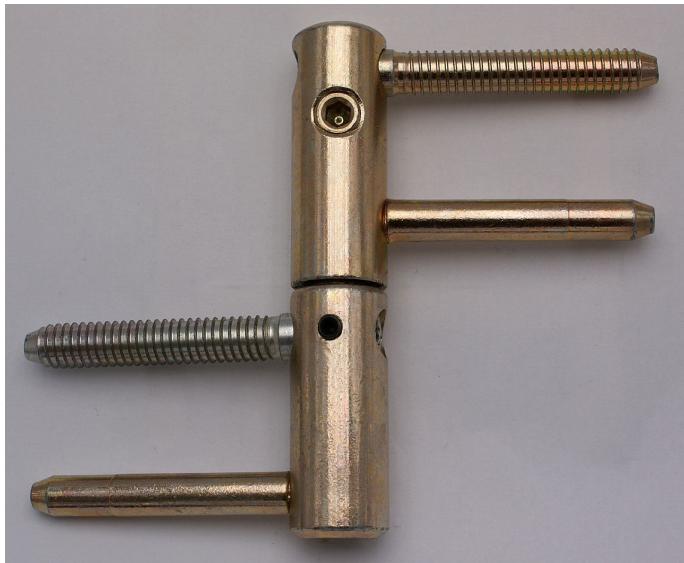

TRIO 20 DZ BZ EXPERT žlutý zinek 9671

» ZÁVĚSY, PANTY » DVEŘNÍ » Seřiditelné

Popis

Průměr pantu (vnější) 20 mm

Únosnost / ks (v kg) 50.00

Typ závěsu Kompletní závěs

Typ dveří Vchodové

Orientace dveří nebo okna Pro pravé i levé dveře (zárubeň)

Materiál dveřního křídla Dřevo

Provedení dveří S polodrážkou

Typ zárubně Dřevo masiv

Ukončení výrobku Bez ozdoby

Požární odolnost ne

Uchycení závěsu K zašroubování

Průměr závitu svorníku(ů) Speciální závit do dřeva \varnothing 9.6

Délka svorníku(ů) 56,6 mm

Výška čepu 25,6 mm

Český výrobek Ano

Dodavatelské číslo	96715510
EAN	8590867020928
Kód produktu	05032-0210
Balení	20 ks

Kompletní závěs řady EXPERT umožňující seřízení dveřního křídla ve třech směrech. Je opatřen bezpečnostním zajištěním proti vyšroubování. Je možno jej doplnit ozdobnými plastovými nebo kovovými návlky.