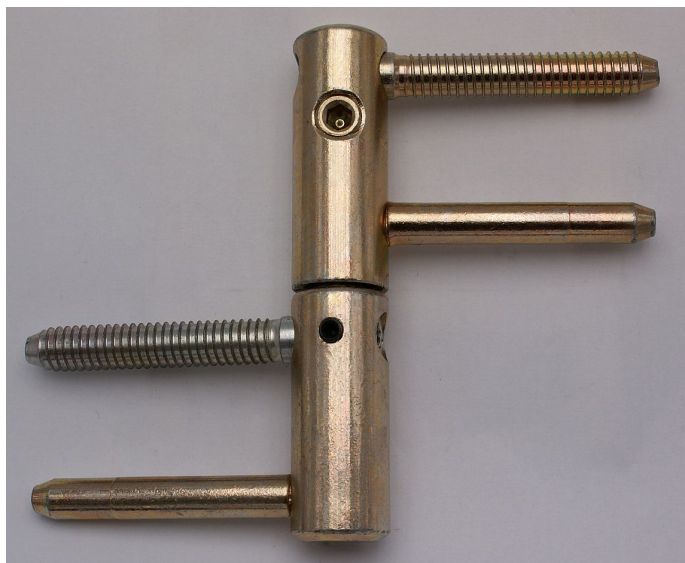

TRIO 20 DZ BZ EXPERT žlutý zinek 9671

» ZÁVĚSY, PANTY » DVEŘNÍ » Seřiditelné

Popis

Průměr pantu (vnější) 20 mm Únosnost / ks (v kg) 50.00
Typ závěsu Kompletní závěs Typ dveří Vchodové
Orientace dveří nebo okna Pro pravé i levé dveře
(zárubeň) Materiál dveřního křídla Dřevo Provedení dveří
S polodrážkou Typ zárubně Dřevo masiv Ukončení
výrobku Bez ozdoby Požární odolnost ne Uchycení
závěsu K zašroubování Průměr závitu svorníku(ů)
Speciální závit do dřeva \varnothing 9.6 Délka svorníku(ů) 56,6
mm Výška čepu 25,6 mm Český výrobek Ano

Dodavatelské číslo	96715510
EAN	8590867020928
Kód produktu	05032-0210
Balení	20 Ks

Kompletní závěs řady EXPERT umožňující seřízení dveřního křídla ve třech směrech. Je opatřen bezpečnostním zajištěním proti vyšroubování. Je možno jej doplnit ozdobnými plastovými nebo kovovými návleky.