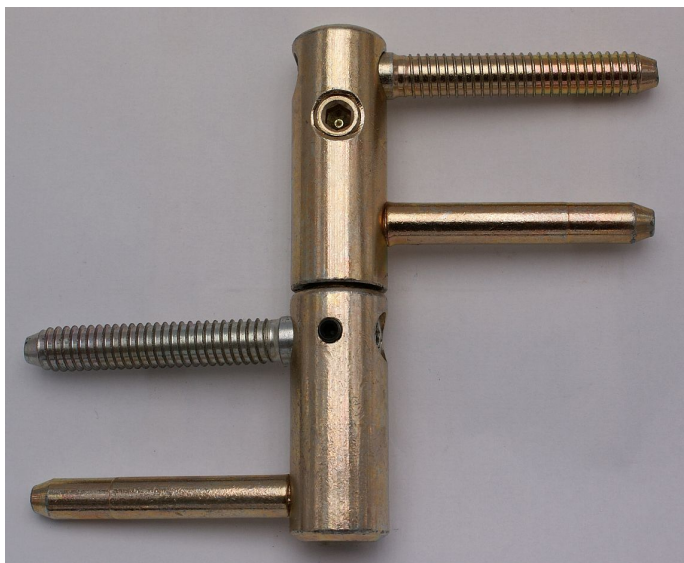

TRIO 20 DZ BZ EXPERT žlutý zinek 9671

» ZÁVĚSY, PANTY » DVEŘNÍ » Seřiditelné

Popis

Průměr pantu (vnější) 20 mm Únosnost / ks (v kg) 50.00
Typ závěsu Kompletní závěs Typ dveří Vchodové
Orientace dveří nebo okna Pro pravé i levé dveře
(zárubeň) Materiál dveřního křídla Dřevo Provedení dveří
S polodrážkou Typ zárubně Dřevo masiv Ukončení
výrobku Bez ozdoby Požární odolnost ne Uchycení
závěsu K zašroubování Průměr závitu svorníku(ů)
Speciální závit do dřeva \varnothing 9.6 Délka svorníku(ů) 56,6
mm Výška čepu 25,6 mm Český výrobek Ano

| | |
|--------------------|---------------|
| Dodavatelské číslo | 96715510 |
| EAN | 8590867020928 |
| Kód produktu | 05032-0210 |
| Balení | 20 Ks |

Kompletní závěs řady EXPERT umožňující seřízení dveřního křídla ve třech směrech. Je opatřen bezpečnostním zajištěním proti vyšroubování. Je možno jej doplnit ozdobnými plastovými nebo kovovými návleky.