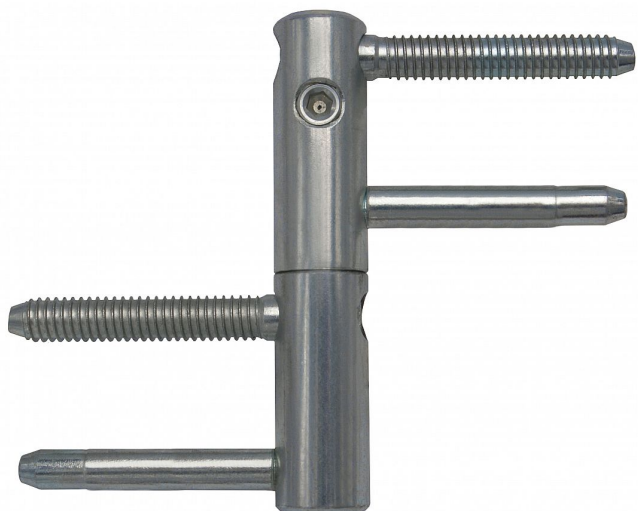

TRIO 20 DZ EXPERT dveřní závěs seřizovací 9677

» ZÁVĚSY, PANTY » DVEŘNÍ » Seřiditelné

Kód produktu

MP05032-0200

Balení

0 ks

Kompletní závěs řady EXPERT umožňující seřízení dveřního křídla ve třech směrech. Závěs je možno doplnit ozdobnými plastovými nebo kovovými návleky.

Dostupnost na hlavním skladě:

skladem u dodavatele

Popis

Průměr pantu (vnější) 20 mm

Únosnost / ks (v kg) 50.00

Typ závěsu Kompletní závěs

Typ dveří Vchodové

Orientace dveří nebo okna Pro pravé i levé dveře (zárubeň)

Materiál dveřního křídla Dřevo

Provedení dveří S polodrážkou

Typ zárubně Dřevo masiv

Ukončení výrobku Bez ozdoby

Požární odolnost ne

Uchycení závěsu K zašroubování

Průměr závitu svorníku(ů) Speciální závit do dřeva $\varnothing 9.6$

Délka svorníku(ů) 56,6 mm

Výška čepu 25,6 mm

Český výrobek Ano