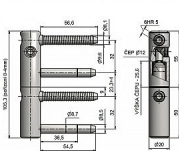

TRIO 20 DZ EXPERT dveřní závěs seřizovací 9677

» ZÁVĚSY, PANTY » DVEŘNÍ » Seřiditelné

Kód produktu

MP05032-0200

Balení

0 ks

Kompletní závěs řady EXPERT umožňující seřízení dveřního křídla ve třech směrech. Závěs je možno doplnit ozdobnými plastovými nebo kovovými návleky.

Dostupnost na hlavním skladě:

skladem u dodavatele

Popis

Průměr pantu (vnější) 20 mm

Únosnost / ks (v kg) 50.00

Typ závěsu Kompletní závěs

Typ dveří Vchodové

Orientace dveří nebo okna Pro pravé i levé dveře (zárubeň)

Materiál dveřního křídla Dřevo

Provedení dveří S polodrážkou

Typ zárubně Dřevo masiv

Ukončení výrobku Bez ozdoby

Požární odolnost ne

Uchycení závěsu K zašroubování

Průměr závitu svorníku(ů) Speciální závit do dřeva $\varnothing 9.6$

Délka svorníku(ů) 56,6 mm

Výška čepu 25,6 mm

Český výrobek Ano