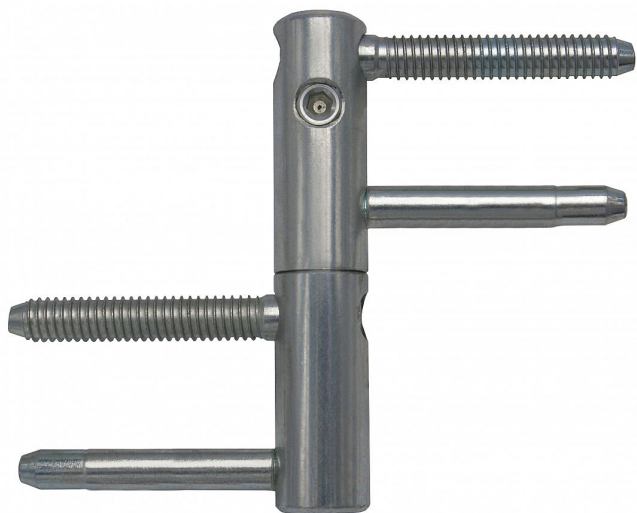

# TRIO 20 DZ EXPERT modrý zinek 9677 0530

» ZÁVĚSY, PANTY » DVEŘNÍ » Seřiditelné

Dodavatelské číslo	96770530
Kód produktu	05032-0200
Balení	20 Ks

Kompletní závěs řady EXPERT umožňující seřízení dveřního křídla ve třech směrech. Závěs je možno doplnit ozdobnými plastovými nebo kovovými návleky.

## Popis

Průměr pantu (vnější) 20 mm Únosnost / ks (v kg) 50.00  
Typ závěsu Kompletní závěs Typ dveří Vchodové  
Orientace dveří nebo okna Pro pravé i levé dveře (zárubeň)  
Materiál dveřního křídla Dřevo Provedení dveří S polodrážkou  
Typ zárubně Dřevo masiv Ukončení výrobku Bez ozdoby  
Požární odolnost ne Uchycení závěsu K zašroubování  
Průměr závitu svorníku(ů) Speciální závit do dřeva  $\varnothing$  9.6  
Délka svorníku(ů) 56,6 mm Výška čepu 25,6 mm Český výrobek Ano