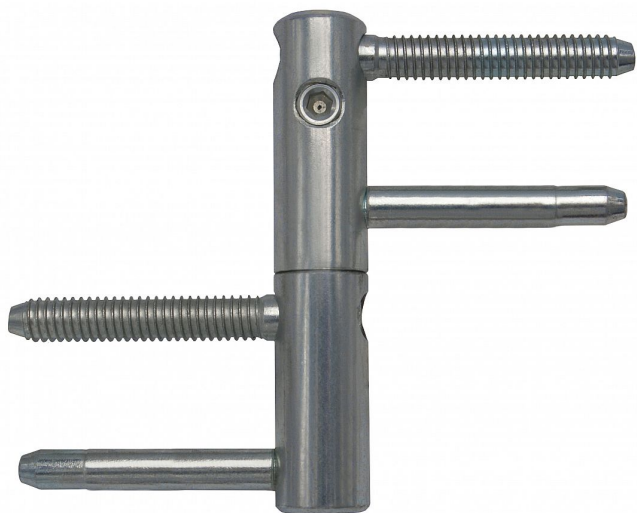

TRIO 20 DZ EXPERT modrý zinek 9677 0530

» ZÁVĚSY, PANTY » DVEŘNÍ » Seřiditelné

Popis

Průměr pantu (vnější) 20 mm

Únosnost / ks (v kg) 50.00

Typ závěsu Kompletní závěs

Typ dveří Vchodové

Orientace dveří nebo okna Pro pravé i levé dveře (zárubeň)

Materiál dveřního křídla Dřevo

Provedení dveří S polodrážkou

Typ zárubně Dřevo masiv

Ukončení výrobku Bez ozdoby

Požární odolnost ne

Uchycení závěsu K zašroubování

Průměr závitu svorníku(ů) Speciální závit do dřeva \varnothing 9.6

Délka svorníku(ů) 56,6 mm

Výška čepu 25,6 mm

Český výrobek Ano

Dodavatelské číslo

96770530

Kód produktu

05032-0200

Balení

20 ks

Kompletní závěs řady EXPERT umožňující seřízení dveřního křídla ve třech směrech. Závěs je možno doplnit ozdobnými plastovými nebo kovovými návleky.

Dostupnost na hlavním skladě:

skladem u dodavatele