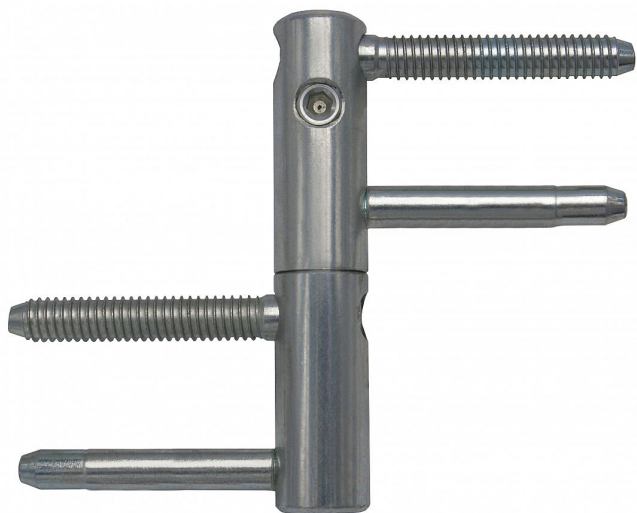

# TRIO 20 DZ EXPERT modrý zinek 9677 0530

» ZÁVĚSY, PANTY » DVEŘNÍ » Seřiditelné

|                    |            |
|--------------------|------------|
| Dodavatelské číslo | 96770530   |
| Kód produktu       | 05032-0200 |
| Balení             | 20 Ks      |

Kompletní závěs řady EXPERT umožňující seřízení dveřního křídla ve třech směrech. Závěs je možno doplnit ozdobnými plastovými nebo kovovými návleky.

Dostupnost sklad SEZAM : u dodavatele  
Dostupné sklad dodavatele: sklad dodavatele

## Popis

Průměr pantu (vnější) 20 mm Únosnost / ks (v kg) 50.00  
Typ závěsu Kompletní závěs Typ dveří Vchodové  
Orientace dveří nebo okna Pro pravé i levé dveře (zárubeň)  
Materiál dveřního křídla Dřevo Provedení dveří S polodrážkou  
Typ zárubně Dřevo masiv Ukončení výrobku Bez ozdoby  
Požární odolnost ne Uchycení závěsu K zašroubování  
Průměr závitu svorníku(ů) Speciální závit do dřeva  $\varnothing$  9.6  
Délka svorníku(ů) 56,6 mm Výška čepu 25,6 mm Český výrobek Ano