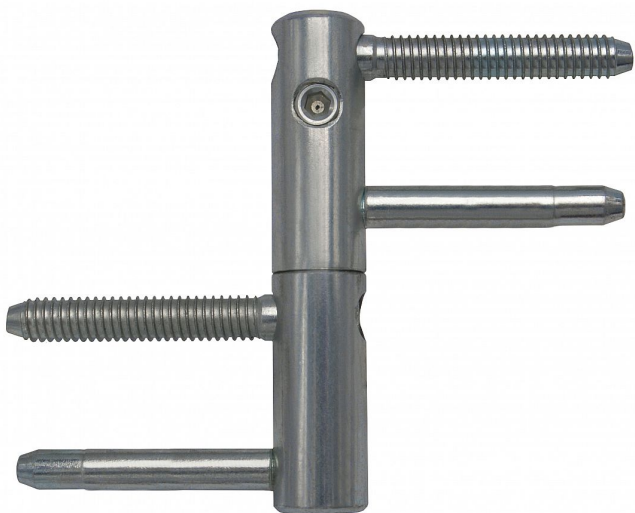

# TRIO 20 DZ EXPERT modrý zinek 9677 0530

» ZÁVĚSY, PANTY » DVEŘNÍ » Seřiditelné

## Popis

Průměr pantu (vnější) 20 mm

Únosnost / ks (v kg) 50.00

Typ závěsu Kompletní závěs

Typ dveří Vchodové

Orientace dveří nebo okna Pro pravé i levé dveře (zárubeň)

Materiál dveřního křídla Dřevo

Provedení dveří S polodrážkou

Typ zárubně Dřevo masiv

Ukončení výrobku Bez ozdoby

Požární odolnost ne

Uchycení závěsu K zašroubování

Průměr závitu svorníku(ů) Speciální závit do dřeva  $\varnothing$  9.6

Délka svorníku(ů) 56,6 mm

Výška čepu 25,6 mm

Český výrobek Ano

Dodavatelské číslo

96770530

Kód produktu

05032-0200

Balení

20 ks

Kompletní závěs řady EXPERT umožňující seřízení dveřního křídla ve třech směrech. Závěs je možno doplnit ozdobnými plastovými nebo kovovými návleky.