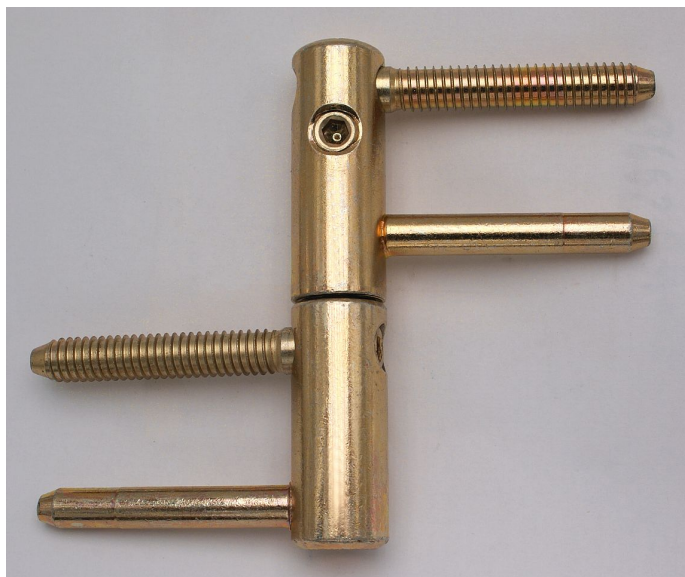

TRIO 20 DZ EXPERT žlutý zinek 9677 0510

» ZÁVĚSY, PANTY » DVEŘNÍ » Seřiditelné

Popis

Průměr pantu (vnější) 20 mm Únosnost / ks (v kg) 50.00
Typ závěsu Kompletní závěs Typ dveří Vchodové
Orientace dveří nebo okna Pro pravé i levé dveře
(zárubeň) Materiál dveřního křídla Dřevo Provedení dveří
S polodrážkou Typ zárubně Dřevo masiv Ukončení
výrobku Bez ozdoby Požární odolnost ne Uchycení
závěsu K zašroubování Průměr závitu svorníku(ů)
Speciální závit do dřeva \varnothing 9.6 Délka svorníku(ů) 56,6
mm Výška čepu 25,6 mm Český výrobek Ano

Dodavatelské číslo	96770510
Kód produktu	05032-0201
Balení	20 Ks

Kompletní závěs řady EXPERT umožňující seřízení dveřního křídla ve třech směrech. Závěs je možno doplnit ozdobnými plastovými nebo kovovými návleky.