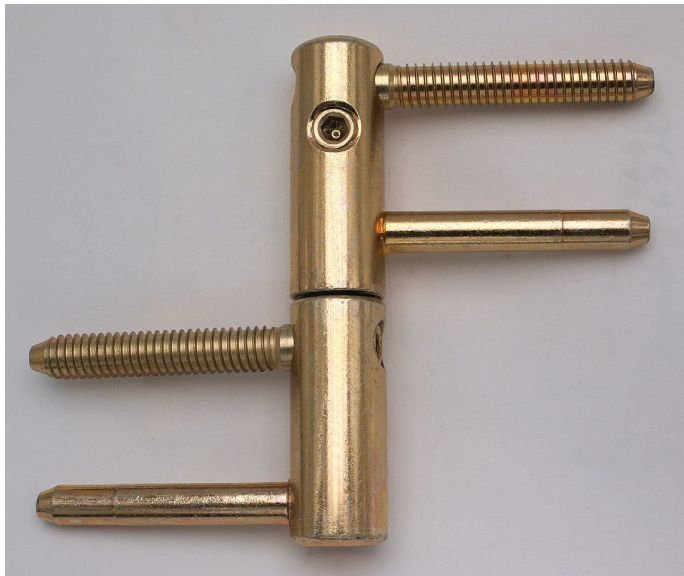

# TRIO 20 DZ EXPERT žlutý zinek 9677 0510

» ZÁVĚSY, PANTY » DVEŘNÍ » Seřiditelné

Dodavatelské číslo

96770510

Kód produktu

05032-0201

Balení

20 ks

Kompletní závěs řady EXPERT umožňující seřízení dveřního křídla ve třech směrech. Závěs je možno doplnit ozdobnými plastovými nebo kovovými návleky.

Dostupnost na hlavním skladě:

skladem u dodavatele

## Popis

Průměr pantu (vnější) 20 mm

Únosnost / ks (v kg) 50.00

Typ závěsu Kompletní závěs

Typ dveří Vchodové

Orientace dveří nebo okna Pro pravé i levé dveře (zárubeň)

Materiál dveřního křídla Dřevo

Provedení dveří S polodrážkou

Typ zárubně Dřevo masiv

Ukončení výrobku Bez ozdoby

Požární odolnost ne

Uchycení závěsu K zašroubování

Průměr závitu svorníku(ů) Speciální závit do dřeva  $\varnothing$  9.6

Délka svorníku(ů) 56,6 mm

Výška čepu 25,6 mm