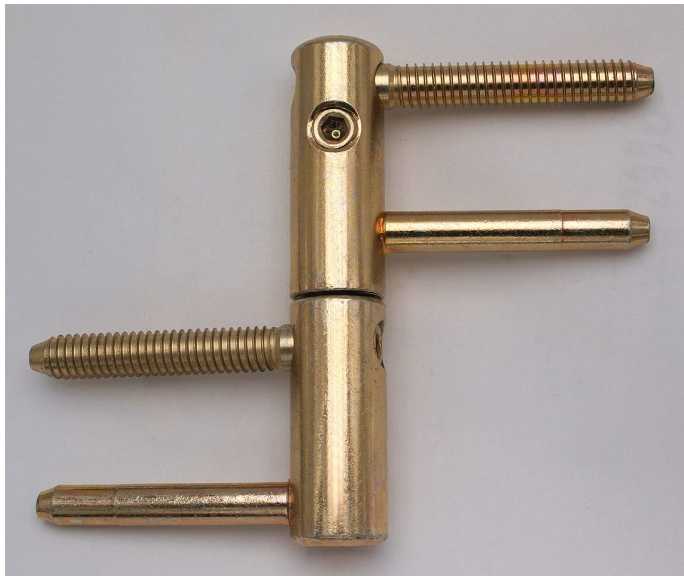

TRIO 20 DZ EXPERT žlutý zinek 9677 0510

» ZÁVĚSY, PANTY » DVEŘNÍ » Seřiditelné

Popis

Průměr pantu (vnější) 20 mm Únosnost / ks (v kg) 50.00
Typ závěsu Kompletní závěs Typ dveří Vchodové
Orientace dveří nebo okna Pro pravé i levé dveře
(zárubeň) Materiál dveřního křídla Dřevo Provedení dveří
S polodrážkou Typ zárubně Dřevo masiv Ukončení
výrobku Bez ozdoby Požární odolnost ne Uchycení
závěsu K zašroubování Průměr závitu svorníku(ů)
Speciální závit do dřeva \varnothing 9.6 Délka svorníku(ů) 56,6
mm Výška čepu 25,6 mm Český výrobek Ano

Dodavatelské číslo	96770510
Kód produktu	05032-0201
Balení	20 Ks

Kompletní závěs řady EXPERT umožňující seřízení dveřního křídla ve třech směrech. Závěs je možno doplnit ozdobnými plastovými nebo kovovými návleky.