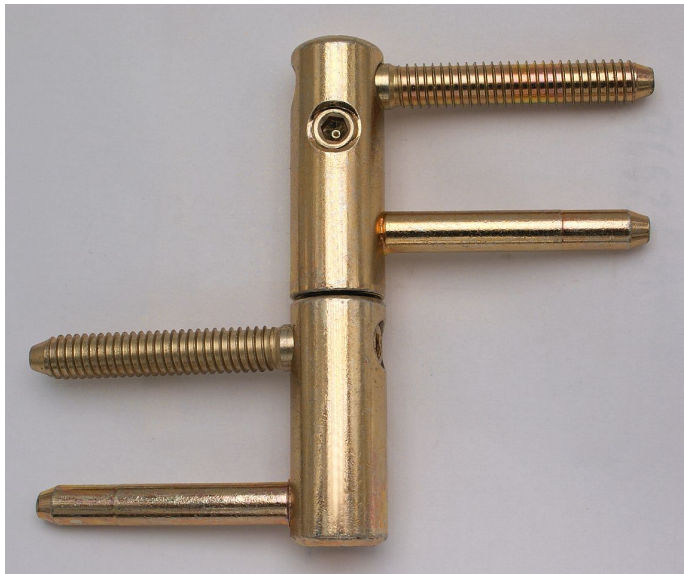

TRIO 20 DZ EXPERT žlutý zinek 9677 0510

» ZÁVĚSY, PANTY » DVEŘNÍ » Seřiditelné

Popis

Průměr pantu (vnější) 20 mm

Únosnost / ks (v kg) 50.00

Typ závěsu Kompletní závěs

Typ dveří Vchodové

Orientace dveří nebo okna Pro pravé i levé dveře (zárubeň)

Materiál dveřního křídla Dřevo

Provedení dveří S polodrážkou

Typ zárubně Dřevo masiv

Ukončení výrobku Bez ozdoby

Požární odolnost ne

Uchycení závěsu K zašroubování

Průměr závitu svorníku(ů) Speciální závit do dřeva \varnothing 9.6

Délka svorníku(ů) 56,6 mm

Výška čepu 25,6 mm

Český výrobek Ano

Dodavatelské číslo

96770510

Kód produktu

05032-0201

Balení

20 ks

Kompletní závěs řady EXPERT umožňující seřízení dveřního křídla ve třech směrech. Závěs je možno doplnit ozdobnými plastovými nebo kovovými návleky.

Dostupnost na hlavním skladě:

skladem u dodavatele