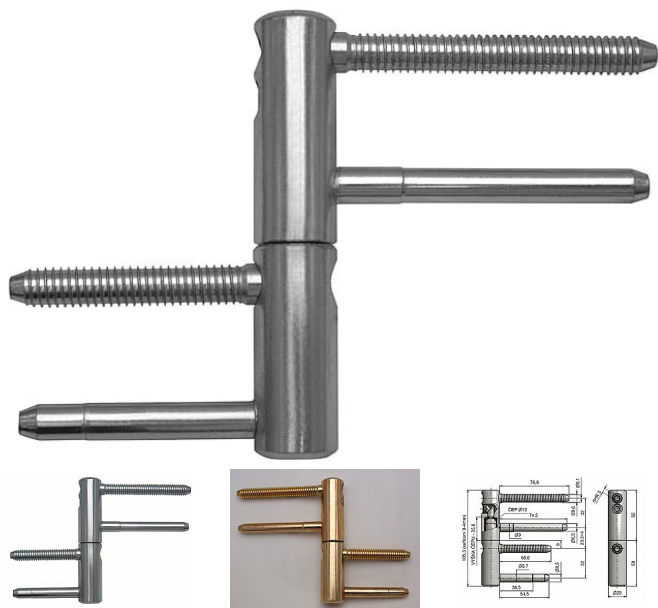

# TRIO 20 DZ H I HASILdveřní závěs seřizovací 9661

» ZÁVĚSY, PANTY » DVEŘNÍ » Seřiditelné

Kód produktu

MP05032-0180

Balení

0 ks

Kompletní závěs řady TRIO umožňující seřízení dveřního křídla ve třech směrech.

Závěs je vhodný pro protipožární zkoušky. Upozornění: Protipožární závěsy je nutno odzkoušet v celém kompletu s dveřmi a zárubní!

Závěs je možno doplnit ozdobnými návleky.

Dostupnost na hlavním skladě:

skladem u dodavatele

## Popis

Průměr pantu (vnější) 20 mm

Únosnost / ks (v kg) 50.00

Typ závěsu Kompletní závěs

Typ dveří Vchodové

Orientace dveří nebo okna Pro pravé i levé dveře (zárubeň)

Materiál dveřního křídla Dřevo

Provedení dveří S polodrážkou

Výška čepu 25,6 mm

Český výrobek Ano