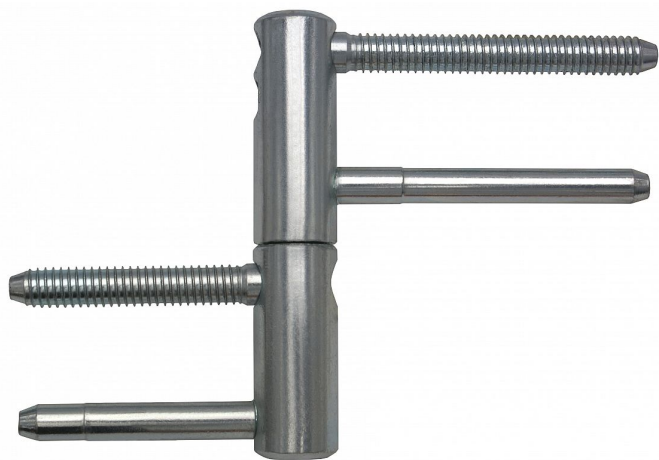

# TRIO 20 DZ H I PH HASIL/9661 modrý zinek

» ZÁVĚSY, PANTY » DVEŘNÍ » Seřiditelné

|                    |               |
|--------------------|---------------|
| Dodavatelské číslo | 96615530      |
| EAN                | 8590867018895 |
| Kód produktu       | 05032-0185    |
| Balení             | 10 Ks         |

Kompletní závěs řady TRIO umožňující seřízení dveřního křídla ve třech směrech.  
Závěs je vhodný pro protipožární zkoušky. Upozornění: Protipožární závěsy je nutno odzkoušet v celém kompletu s dveřmi a zárubní!  
Závěs je možno doplnit ozdobnými návleky.

## Popis

Průměr pantu (vnější) 20 mm Únosnost / ks (v kg) 50.00  
Typ závěsu Kompletní závěs Typ dveří Vchodové  
Orientace dveří nebo okna Pro pravé i levé dveře (zárubeň)  
Materiál dveřního křídla Dřevo Provedení dveří S polodrážkou  
Typ zárubně Dřevo masiv Ukončení výrobku Bez ozdoby  
Požární odolnost ano (vhodný pro protipožární zkoušky)  
Uchycení závěsu K zašroubování  
Průměr závitu svorníku(ů) Speciální závit do dřeva  $\varnothing$  9.6  
Výška čepu 25,6 mm Český výrobek Ano