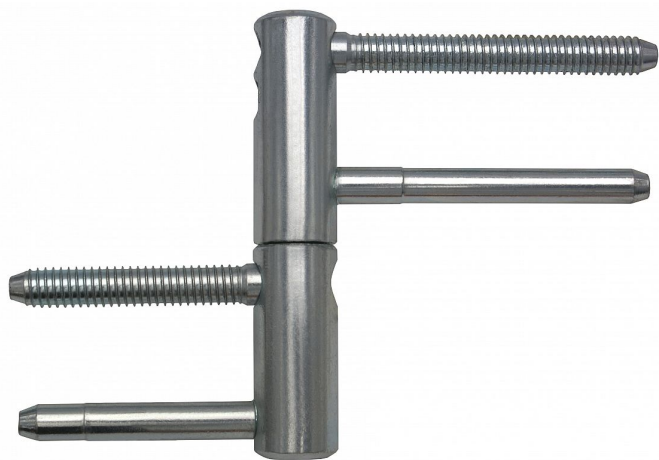

TRIO 20 DZ H I PH HASIL/9661 modrý zinek

» ZÁVĚSY, PANTY » DVEŘNÍ » Seřiditelné

Dodavatelské číslo	96615530
EAN	8590867018895
Kód produktu	05032-0185
Balení	10 Ks

Kompletní závěs řady TRIO umožňující seřízení dveřního křídla ve třech směrech.
Závěs je vhodný pro protipožární zkoušky. Upozornění:
Protipožární závěsy je nutno odzkoušet v celém kompletu s dveřmi a zárubní!
Závěs je možno doplnit ozdobnými návleky.

Dostupnost sklad SEZAM : u dodavatele
Dostupné sklad dodavatele: sklad dodavatele

Popis

Průměr pantu (vnější) 20 mm Únosnost / ks (v kg) 50.00
Typ závěsu Kompletní závěs Typ dveří Vchodové
Orientace dveří nebo okna Pro pravé i levé dveře
(zárubeň) Materiál dveřního křídla Dřevo Provedení dveří
S polodrážkou Typ zárubně Dřevo masiv Ukončení
výrobku Bez ozdoby Požární odolnost ano (vhodný pro
protipožární zkoušky) Uchycení závěsu K zašroubování
Průměr závitu svorníku(ů) Speciální závit do dřeva \varnothing 9.6
Výška čepu 25,6 mm Český výrobek Ano