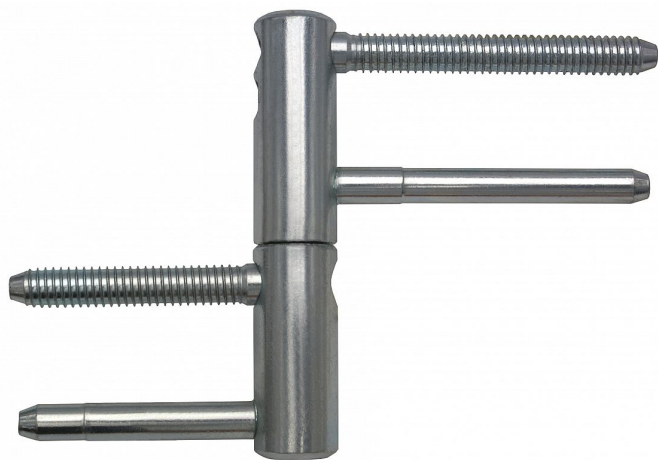

TRIO 20 DZ H I PH HASIL/9661 modrý zinek

» ZÁVĚSY, PANTY » DVEŘNÍ » Seřiditelné

Dodavatelské číslo	96615530
EAN	8590867018895
Kód produktu	05032-0185
Balení	10 ks

Kompletní závěs řady TRIO umožňující seřízení dveřního křídla ve třech směrech.
Závěs je vhodný pro protipožární zkoušky. Upozornění: Protipožární závěsy je nutno odzkoušet v celém kompletu s dveřmi a zárubní!
Závěs je možno doplnit ozdobnými návleky.

Dostupnost na hlavním skladě: skladem u dodavatele

Popis

Průměr pantu (vnější) 20 mm

Únosnost / ks (v kg) 50.00

Typ závěsu Kompletní závěs

Typ dveří Vchodové

Orientace dveří nebo okna Pro pravé i levé dveře (zárubeň)

Materiál dveřního křídla Dřevo

Provedení dveří S polodrážkou

Typ zárubně Dřevo masiv

Ukončení výrobku Bez ozdoby

Požární odolnost ano (vhodný pro protipožární zkoušky)

Uchycení závěsu K zašroubování

Průměr závitu svorníku(ů) Speciální závit do dřeva \varnothing 9.6

Výška čepu 25,6 mm

Český výrobek Ano