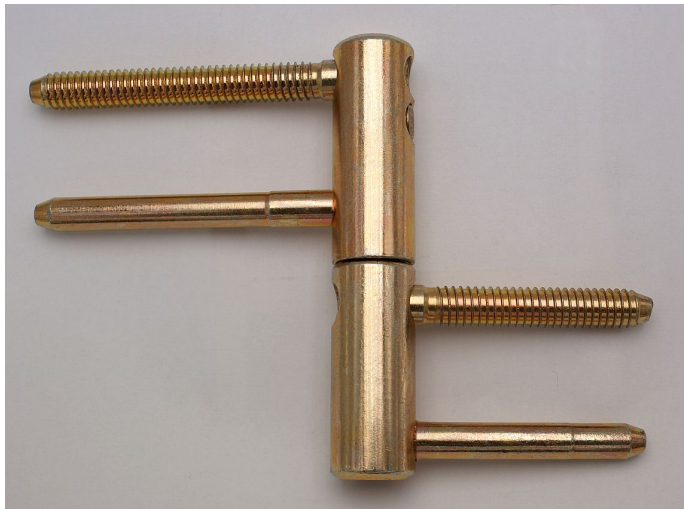

# TRIO 20 DZ H I PH HASIL/9661 žlutý zinek

» ZÁVĚSY, PANTY » DVEŘNÍ » Seřiditelné

## Popis

Průměr pantu (vnější) 20 mm Únosnost / ks (v kg) 50.00  
Typ závěsu Kompletní závěs Typ dveří Vchodové  
Orientace dveří nebo okna Pro pravé i levé dveře  
(zárubeň) Materiál dveřního křídla Dřevo Provedení dveří  
S polodrážkou Typ zárubně Dřevo masiv Ukončení  
výrobku Bez ozdoby Požární odolnost ano (vhodný pro  
protipožární zkoušky) Uchycení závěsu K zašroubování  
Průměr závitu svorníku(ů) Speciální závit do dřeva  $\varnothing$  9.6  
Výška čepu 25,6 mm Český výrobek Ano

Dodavatelské číslo	96615510
EAN	8590867018888
Kód produktu	05032-0180
Balení	10 Ks

Kompletní závěs řady TRIO umožňující seřízení dveřního křídla ve třech směrech.  
Závěs je vhodný pro protipožární zkoušky. Upozornění:  
Protipožární závěsy je nutno odzkoušet v celém kompletu s dveřmi a zárubní!  
Závěs je možno doplnit ozdobnými návleky.