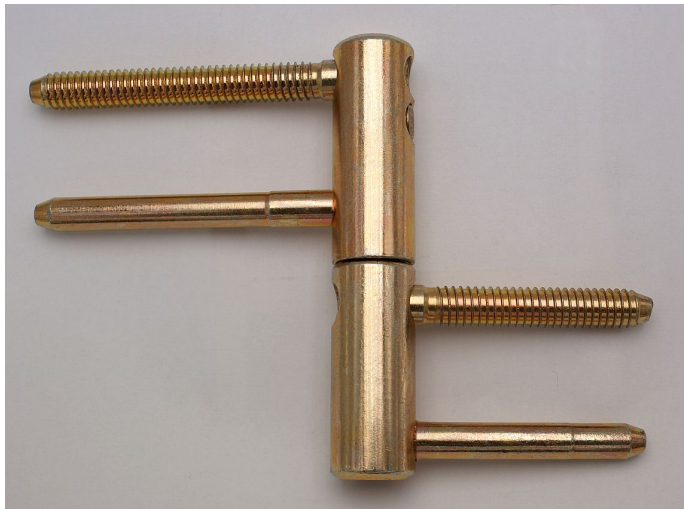

TRIO 20 DZ H I PH HASIL/9661 žlutý zinek

» ZÁVĚSY, PANTY » DVEŘNÍ » Seřiditelné

Dodavatelské číslo	96615510
EAN	8590867018888
Kód produktu	05032-0180
Balení	10 Ks

Kompletní závěs řady TRIO umožňující seřízení dveřního křídla ve třech směrech.
Závěs je vhodný pro protipožární zkoušky. Upozornění: Protipožární závěsy je nutno odzkoušet v celém kompletu s dveřmi a zárubní!
Závěs je možno doplnit ozdobnými návleky.

Dostupnost sklad SEZAM : u dodavatele
Dostupné sklad dodavatele: sklad dodavatele

Popis

Průměr pantu (vnější) 20 mm Únosnost / ks (v kg) 50.00
Typ závěsu Kompletní závěs Typ dveří Vchodové
Orientace dveří nebo okna Pro pravé i levé dveře (zárubeň)
Materiál dveřního křídla Dřevo Provedení dveří S polodrážkou
Typ zárubně Dřevo masiv Ukončení výrobku Bez ozdoby
Požární odolnost ano (vhodný pro protipožární zkoušky)
Uchycení závěsu K zašroubování
Průměr závitu svorníku(ů) Speciální závit do dřeva \varnothing 9.6
Výška čepu 25,6 mm Český výrobek Ano