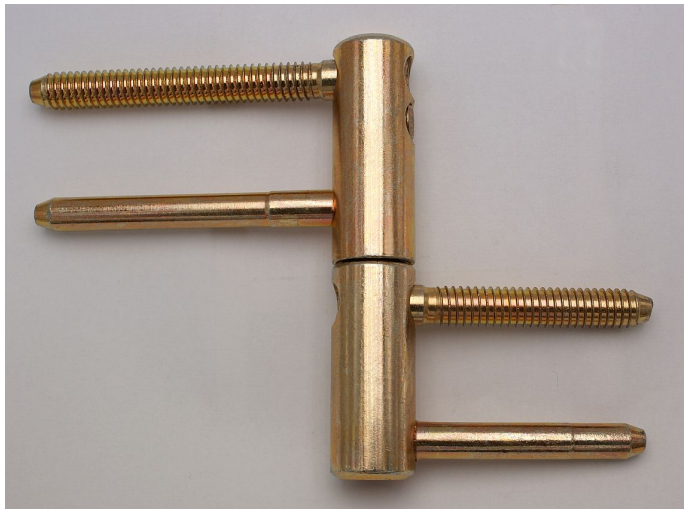

TRIO 20 DZ H I PH HASIL/9661 žlutý zinek

» ZÁVĚSY, PANTY » DVEŘNÍ » Seřiditelné

Dodavatelské číslo	96615510
EAN	8590867018888
Kód produktu	05032-0180
Balení	10 ks

Kompletní závěs řady TRIO umožňující seřízení dveřního křídla ve třech směrech.
Závěs je vhodný pro protipožární zkoušky. Upozornění:
Protipožární závěsy je nutno odzkoušet v celém kompletu s dveřmi a zárubní!
Závěs je možno doplnit ozdobnými návleky.

Dostupnost na hlavním skladě: skladem u dodavatele

Popis

Průměr pantu (vnější) 20 mm

Únosnost / ks (v kg) 50.00

Typ závěsu Kompletní závěs

Typ dveří Vchodové

Orientace dveří nebo okna Pro pravé i levé dveře (zárubeň)

Materiál dveřního křídla Dřevo

Provedení dveří S polodrážkou

Typ zárubně Dřevo masiv

Ukončení výrobku Bez ozdoby

Požární odolnost ano (vhodný pro protipožární zkoušky)

Uchycení závěsu K zašroubování

Průměr závitu svorníku(ů) Speciální závit do dřeva \varnothing 9.6

Výška čepu 25,6 mm

Český výrobek Ano