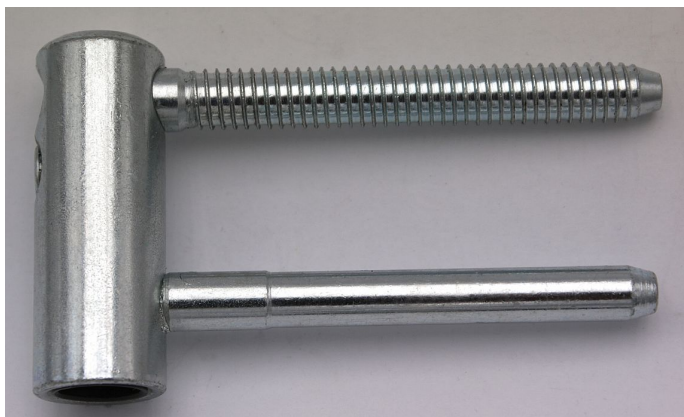

TRIO 20 DZ H PH VD modrý zinek 6934

» ZÁVĚSY, PANTY » DVEŘNÍ » Seřiditelné

Dodavatelské číslo	69345530
EAN	8590867018550
Kód produktu	05032-0525
Balení	1 Ks

Vrchní díl závěsu dveřního TRIO 20 pro dřevěné dveře s prodlouženým svorníkem.

Závěs je vhodný pro protipožární zkoušky. Upozornění: Protipožární závěsy je nutno odzkoušet v celém kompletu s dveřmi a zárubní!

Spolu se spodním dílem je seřiditelný ve třech směrech. Závěs můžete doladit plastovými či kovovými ozdobnými návleky (krytkami).

Dostupnost sklad SEZAM : u dodavatele
Dostupné sklad dodavatele: sklad dodavatele

Popis

Průměr pantu (vnější) 20 mm Únosnost / ks (v kg) 50.00
Typ závěsu Vrchní díl (VD) Typ dveří Vchodové
Orientace dveří nebo okna Pro pravé i levé dveře (zárubeň)
Materiál dveřního křídla Dřevo Provedení dveří S polodrážkou
Ukončení výrobku Bez ozdoby Požární odolnost ano (vhodný pro protipožární zkoušky)
Uchytení vrchního dílu K zašroubování Průměr závitu svorníku(ů) Speciální závít do dřeva \varnothing 9.6 Délka svorníku(ů) 76,6 mm Český výrobek Ano