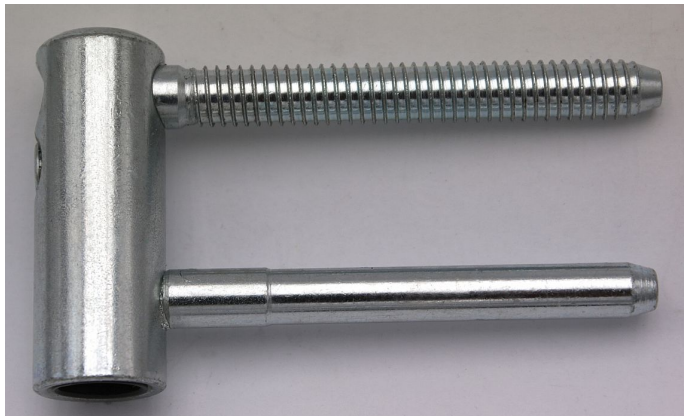

TRIO 20 DZ H PH VD modrý zinek 6934

» ZÁVĚSY, PANTY » DVEŘNÍ » Seřiditelné

Dodavatelské číslo	69345530
EAN	8590867018550
Kód produktu	05032-0525
Balení	1 Ks

Vrchní díl závěsu dveřního TRIO 20 pro dřevěné dveře s prodlouženým svorníkem.

Závěs je vhodný pro protipožární zkoušky. Upozornění: Protipožární závěsy je nutno odzkoušet v celém kompletu s dveřmi a zárubní!

Spolu se spodním dílem je seřiditelný ve třech směrech. Závěs můžete doladit plastovými či kovovými ozdobnými návleky (krytkami).

Dostupnost sklad SEZAM : u dodavatele
Dostupné sklad dodavatele: sklad dodavatele

Popis

Průměr pantu (vnější) 20 mm Únosnost / ks (v kg) 50.00
Typ závěsu Vrchní díl (VD) Typ dveří Vchodové
Orientace dveří nebo okna Pro pravé i levé dveře (zárubeň)
Materiál dveřního křídla Dřevo Provedení dveří S polodrážkou
Ukončení výrobku Bez ozdoby Požární odolnost ano (vhodný pro protipožární zkoušky)
Uchytení vrchního dílu K zašroubování Průměr závitu svorníku(ů) Speciální závít do dřeva \varnothing 9.6 Délka svorníku(ů) 76,6 mm Český výrobek Ano