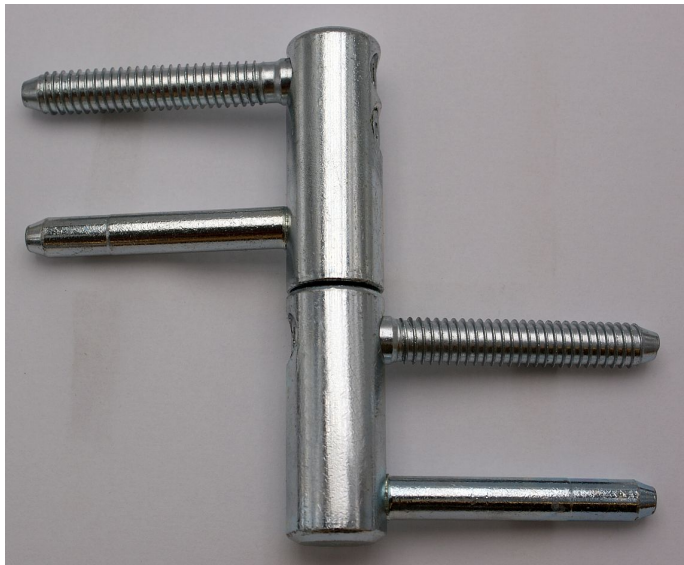

# TRIO 20 DZ modrý zinek dveřní závěs 9637

» ZÁVĚSY, PANTY » DVEŘNÍ » Seřiditelné

## Popis

Závěs je vhodný pro protipožární zkoušky. Upozornění: Protipožární závěsy je nutno odzkoušet v celém kompletu s dveřmi a zárubní! Závěs je možno doplnit ozdobnými kovovými nebo plastovými návleky. Průměr pantu (vnější) 20 mm Únosnost / ks (v kg) 50.00 Typ závěsu Kompletní závěs Typ dveří Vchodové Orientace dveří nebo okna Pro pravé i levé dveře (zárubeň) Materiál dveřního křídla Dřevo Provedení dveří S polodrážkou Typ zárubně Dřevo masiv Ukončení výrobku Bez ozdoby Požární odolnost ano (vhodný pro protipožární zkoušky) Uchycení závěsu K zašroubování Průměr závitu svorníku(ů) Speciální závit do dřeva  $\varnothing$  9.6 Délka svorníku(ů) 56,6 mm Výška čepu 25,6 mm Český výrobek Ano

Dodavatelské číslo	96375530
EAN	8590867013807
Kód produktu	05032-0025
Balení	20 Ks

Kompletní dveřní závěs řady TRIO umožňující seřízení dveřního křídla ve třech směrech.

Dostupnost sklad SEZAM : více než 50 ks