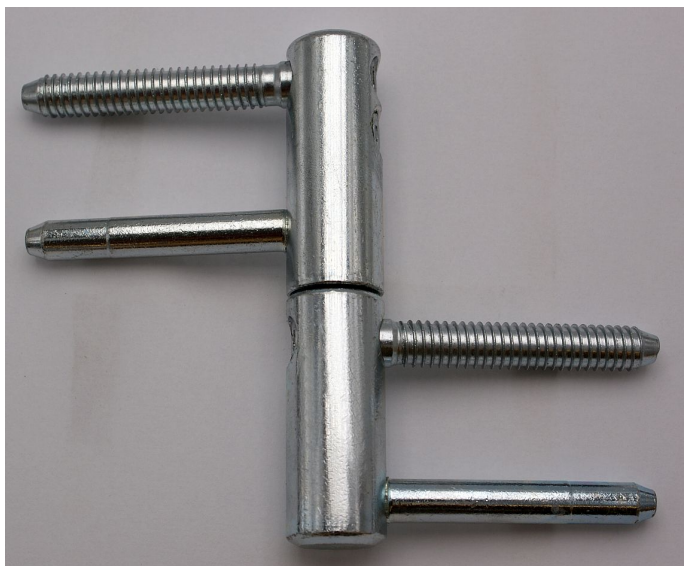

# TRIO 20 DZ modrý zinek dveřní závěs 9637

» ZÁVĚSY, PANTY » DVEŘNÍ » Seřiditelné

## Popis

Závěs je vhodný pro protipožární zkoušky. Upozornění: Protipožární závěsy je nutno odzkoušet v celém kompletu s dveřmi a zárubní! Závěs je možno doplnit ozdobnými kovovými nebo plastovými návleky. Průměr pantu (vnější) 20 mm Únosnost / ks (v kg) 50.00 Typ závěsu Kompletní závěs Typ dveří Vchodové Orientace dveří nebo okna Pro pravé i levé dveře (zárubeň) Materiál dveřního křídla Dřevo Provedení dveří S polodrážkou Typ zárubně Dřevo masiv Ukončení výrobku Bez ozdoby Požární odolnost ano (vhodný pro protipožární zkoušky) Uchycení závěsu K zašroubování Průměr závitu svorníku(ů) Speciální závit do dřeva  $\varnothing$  9.6 Délka svorníku(ů) 56,6 mm Výška čepu 25,6 mm Český výrobek Ano

Dodavatelské číslo	96375530
EAN	8590867013807
Kód produktu	05032-0025
Balení	20 Ks

Kompletní dveřní závěs řady TRIO umožňující seřízení dveřního křídla ve třech směrech.

Dostupnost sklad SEZAM : více než 100 ks