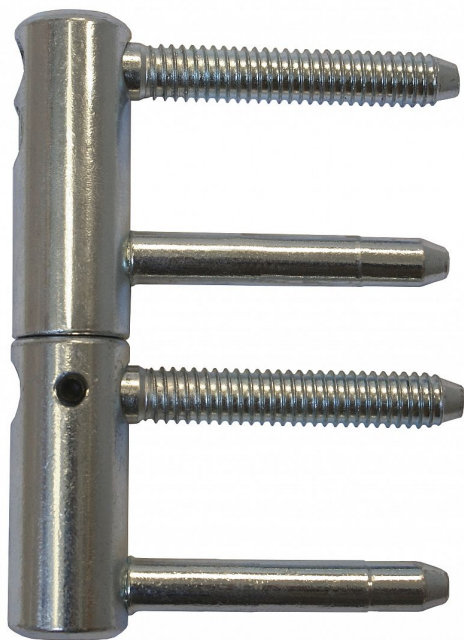

TRIO 20 DZ PH BEZP.závěs modrý zinek 9683

» ZÁVĚSY, PANTY » DVEŘNÍ » Seřiditelné

Dodavatelské číslo	96835530
EAN	8590867017447
Kód produktu	05032-0515
Balení	20 ks

Kompletní závěs řady TRIO umožňující seřízení dveřního křídla ve třech směrech.

Závěs je vhodný pro protipožární zkoušky. Upozornění: Protipožární závěs je nutno odzkoušet v celém kompletu s dveřmi a zárubní!

Pojistný kolíček zabraňuje vysazení pantu. Závěs je možno doplnit ozdobnými plastovými nebo kovovými návleky.

Dostupnost na hlavním skladě:

skladem u dodavatele

Popis

Průměr pantu (vnější) 20 mm

Únosnost / ks (v kg) 50.00

Typ závěsu Kompletní závěs

Typ dveří Vchodové

Orientace dveří nebo okna Pro pravé i levé dveře (zárubeň)

Délka svorníku(ů) 56,6 mm

Výška čepu 25,6 mm

Český výrobek Ano