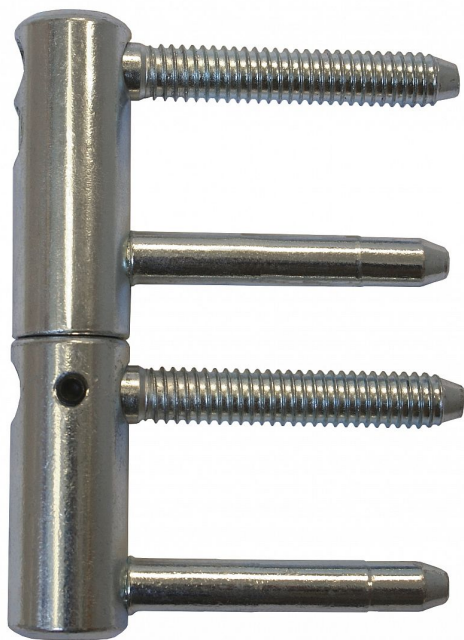

TRIO 20 DZ PH BEZP.závěs modrý zinek 9683

» ZÁVĚSY, PANTY » DVEŘNÍ » Seřiditelné

Dodavatelské číslo	96835530
EAN	8590867017447
Kód produktu	05032-0515
Balení	20 ks

Kompletní závěs řady TRIO umožňující seřízení dveřního křídla ve třech směrech.

Závěs je vhodný pro protipožární zkoušky. Upozornění: Protipožární závěs je nutno odzkoušet v celém kompletu s dveřmi a zárubní!

Pojistný kolíček zabraňuje vysazení pantu. Závěs je možno doplnit ozdobnými plastovými nebo kovovými návleky.

Dostupnost na hlavním skladě: skladem u dodavatele

Popis

Průměr pantu (vnější) 20 mm

Únosnost / ks (v kg) 50.00

Typ závěsu Kompletní závěs

Typ dveří Vchodové

Orientace dveří nebo okna Pro pravé i levé dveře (zárubeň)

Délka svorníku(ů) 56,6 mm

Výška čepu 25,6 mm

Český výrobek Ano