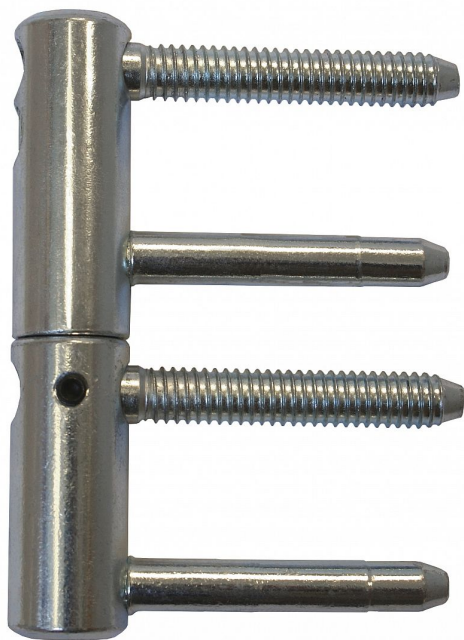

# TRIO 20 DZ PH BEZP.závěs modrý zinek 9683

» ZÁVĚSY, PANTY » DVEŘNÍ » Seřiditelné

Dodavatelské číslo	96835530
EAN	8590867017447
Kód produktu	05032-0515
Balení	20 Ks

Kompletní závěs řady TRIO umožňující seřízení dveřního křídla ve třech směrech.

Závěs je vhodný pro protipožární zkoušky. Upozornění: Protipožární závěsy je nutno odzkoušet v celém kompletu s dveřmi a zárubní!

Pojistný kolíček zabraňuje vysazení pantu. Závěs je možno doplnit ozdobnými plastovými nebo kovovými návleky.

## Popis

Průměr pantu (vnější) 20 mm Únosnost / ks (v kg) 50.00 Typ závěsu Kompletní závěs Typ dveří Vchodové Orientace dveří nebo okna Pro pravé i levé dveře (zárubeň) Materiál dveřního křídla Dřevo Provedení dveří S polodrážkou Typ zárubně Dřevo masiv Ukončení výrobku Bez ozdoby Požární odolnost ano (vhodný pro protipožární zkoušky) Uchycení závěsu K zašroubování Průměr závitu svorníku(ů) Speciální závit do dřeva  $\varnothing$  9.6 Délka svorníku(ů) 56,6 mm Výška čepu 25,6 mm Český výrobek Ano