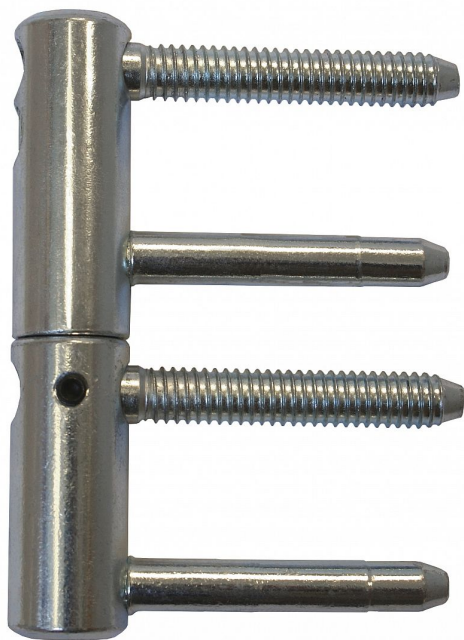

TRIO 20 DZ PH BEZP.závěs modrý zinek 9683

» ZÁVĚSY, PANTY » DVEŘNÍ » Seřiditelné

Dodavatelské číslo	96835530
EAN	8590867017447
Kód produktu	05032-0515
Balení	20 Ks

Kompletní závěs řady TRIO umožňující seřízení dveřního křídla ve třech směrech.

Závěs je vhodný pro protipožární zkoušky. Upozornění: Protipožární závěsy je nutno odzkoušet v celém kompletu s dveřmi a zárubní!

Pojistný kolíček zabraňuje vysazení pantu. Závěs je možno doplnit ozdobnými plastovými nebo kovovými návleky.

Dostupnost sklad SEZAM : u dodavatele
Dostupné sklad dodavatele: sklad dodavatele

Popis

Průměr pantu (vnější) 20 mm Únosnost / ks (v kg) 50.00 Typ závěsu Kompletní závěs Typ dveří Vchodové Orientace dveří nebo okna Pro pravé i levé dveře (zárubeň) Materiál dveřního křídla Dřevo Provedení dveří S polodrážkou Typ zárubně Dřevo masiv Ukončení výrobku Bez ozdoby Požární odolnost ano (vhodný pro protipožární zkoušky) Uchycení závěsu K zašroubování Průměr závitu svorníku(ů) Speciální závit do dřeva \varnothing 9.6 Délka svorníku(ů) 56,6 mm Výška čepu 25,6 mm Český výrobek Ano