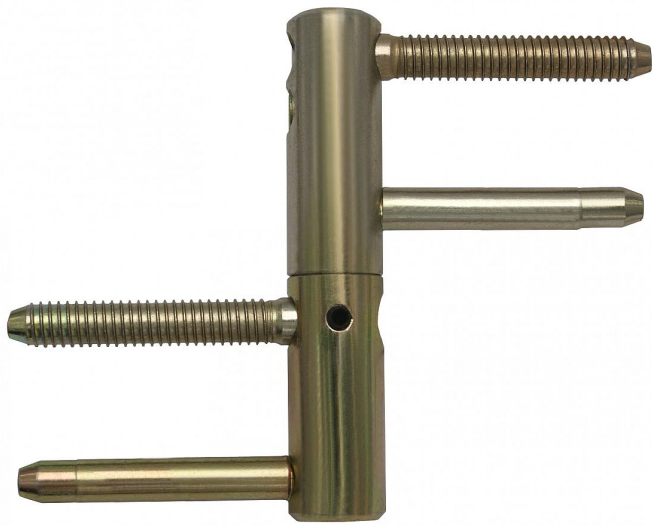

TRIO 20 DZ PH BEZP.závěs žlutý zinek 9683

» ZÁVĚSY, PANTY » DVEŘNÍ » Seřiditelné

Popis

Průměr pantu (vnější) 20 mm

Únosnost / ks (v kg) 50.00

Typ závěsu Kompletní závěs

Typ dveří Vchodové

Orientace dveří nebo okna Pro pravé i levé dveře (zárubeň)

Materiál dveřního křídla Dřevo

Provedení dveří S polodrážkou

Typ zárubně Dřevo masiv

Ukončení výrobku Bez ozdoby

Požární odolnost ano (vhodný pro protipožární zkoušky)

Uchycení závěsu K zašroubování

Průměr závitu svorníku(ů) Speciální závit do dřeva \varnothing 9.6

Délka svorníku(ů) 56,6 mm

Výška čepu 25,6 mm

Český výrobek Ano

Dodavatelské číslo	96835510
EAN	8590867017430
Kód produktu	05032-0520
Balení	20 ks

Kompletní závěs řady TRIO umožňující seřízení dveřního křídla ve třech směrech.

Závěs je vhodný pro protipožární zkoušky. Upozornění: Protipožární závěsy je nutno odzkoušet v celém kompletu s dveřmi a zárubní!

Pojistný kolíček zabraňuje vysazení pantu. Závěs je možno doplnit ozdobnými plastovými nebo kovovými návleky.