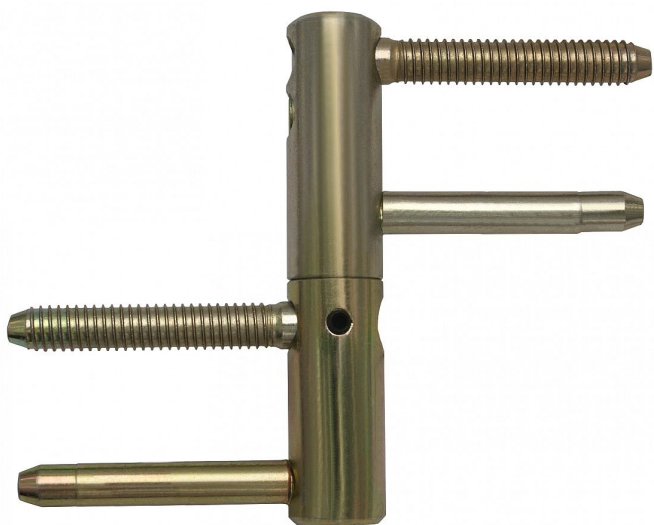

TRIO 20 DZ PH BEZP.závěs žlutý zinek 9683

» ZÁVĚSY, PANTY » DVEŘNÍ » Seřiditelné

Popis

Průměr pantu (vnější) 20 mm

Únosnost / ks (v kg) 50.00

Typ závěsu Kompletní závěs

Typ dveří Vchodové

Orientace dveří nebo okna Pro pravé i levé dveře (zárubeň)

Materiál dveřního křídla Dřevo

Provedení dveří S polodrážkou

Typ zárubně Dřevo masiv

Ukončení výrobku Bez ozdoby

Požární odolnost ano (vhodný pro protipožární zkoušky)

Uchycení závěsu K zašroubování

Průměr závitu svorníku(ů) Speciální závit do dřeva \varnothing 9.6

Délka svorníku(ů) 56,6 mm

Výška čepu 25,6 mm

Český výrobek Ano

Dodavatelské číslo	96835510
EAN	8590867017430
Kód produktu	05032-0520
Balení	20 ks

Kompletní závěs řady TRIO umožňující seřízení dveřního křídla ve třech směrech.

Závěs je vhodný pro protipožární zkoušky. Upozornění: Protipožární závěsy je nutno odzkoušet v celém kompletu s dveřmi a zárubní!

Pojistný kolíček zabraňuje vysazení pantu. Závěs je možno doplnit ozdobnými plastovými nebo kovovými návleky.