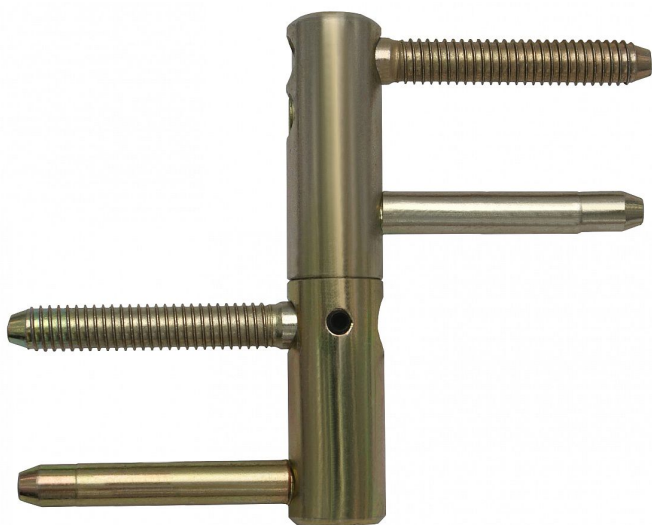

TRIO 20 DZ PH BEZP.závěs žlutý zinek 9683

» ZÁVĚSY, PANTY » DVEŘNÍ » Seřiditelné

Popis

Průměr pantu (vnější) 20 mm Únosnost / ks (v kg) 50.00
Typ závěsu Kompletní závěs Typ dveří Vchodové
Orientace dveří nebo okna Pro pravé i levé dveře
(zárubeň) Materiál dveřního křídla Dřevo Provedení dveří
S polodrážkou Typ zárubně Dřevo masiv Ukončení
výrobku Bez ozdoby Požární odolnost ano (vhodný pro
protipožární zkoušky) Uchycení závěsu K zašroubování
Průměr závitu svorníku(ů) Speciální závit do dřeva \varnothing 9.6
Délka svorníku(ů) 56,6 mm Výška čepu 25,6 mm Český
výrobek Ano

Dodavatelské číslo	96835510
EAN	8590867017430
Kód produktu	05032-0520
Balení	20 Ks

Kompletní závěs řady TRIO umožňující seřízení dveřního křídla ve třech směrech.
Závěs je vhodný pro protipožární zkoušky. Upozornění:
Protipožární závěsy je nutno odzkoušet v celém kompletu s dveřmi a zárubní!
Pojistný kolíček zabraňuje vysazení pantu. Závěs je možno doplnit ozdobnými plastovými nebo kovovými návleky.