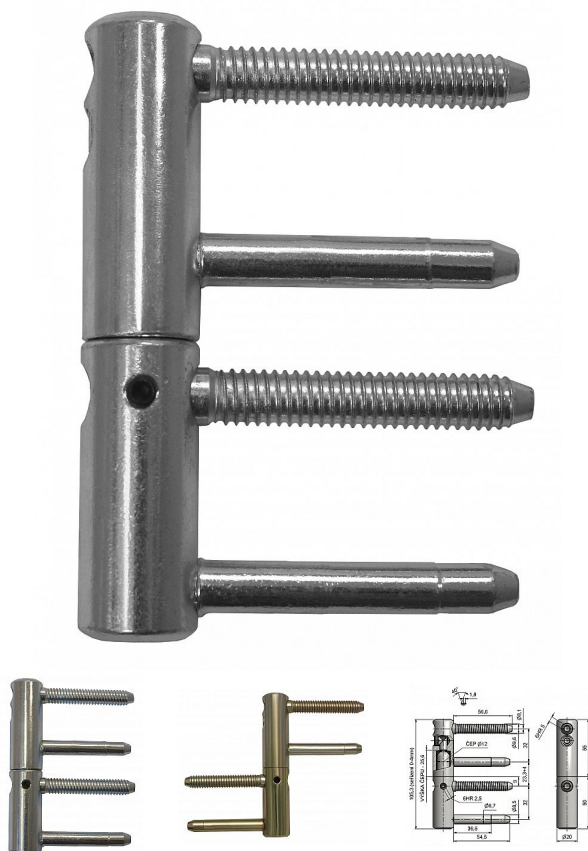

TRIO 20 DZ PH dveřní závěs se zajištěním 9683

» ZÁVĚSY, PANTY » DVEŘNÍ » Seřiditelné

Kód produktu

MP05032-0515

Kompletní závěs řady TRIO umožňující seřízení dveřního křídla ve třech směrech.

Závěs je vhodný pro protipožární zkoušky. Upozornění: Protipožární závěsy je nutno odzkoušet v celém kompletu s dveřmi a zárubní!

Pojistný kolíček zabraňuje vysazení pantu. Závěs je možno doplnit ozdobnými plastovými nebo kovovými návleky.

Dostupnost sklad SEZAM :

u dodavatele

Dostupné sklad dodavatele:

momentálně nedostupné

Popis

Průměr pantu (vnější) 20 mm Únosnost / ks (v kg) 50.00 Typ závěsu Kompletní závěs Typ dveří Vchodové Orientace dveří nebo okna Pro pravé i levé dveře (zárubeň) Materiál dveřního křídla Dřevo Provedení dveří S polodrážkou Typ zárubně Dřevo masiv Ukončení výrobku Bez ozdoby Požární odolnost ano (vhodný pro protipožární zkoušky) Uchytení závěsu K zašroubování Průměr závitu svorníku(ů) Speciální závit do dřeva \varnothing 9.6 Délka svorníku(ů) 56,6 mm Výška čepu 25,6 mm Český výrobek Ano