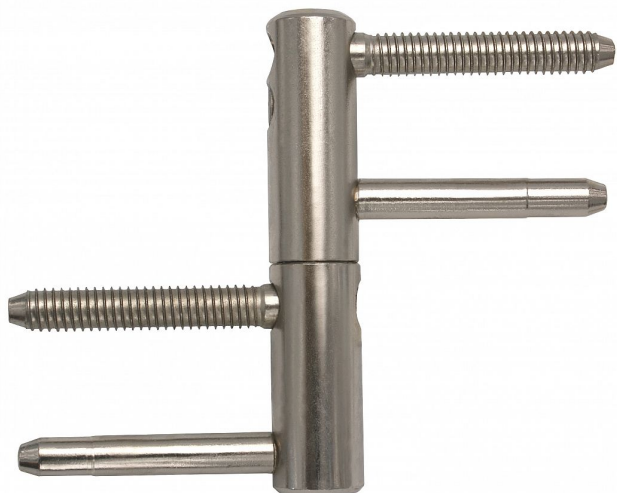

# TRIO 20 DZ PH niki 9637 2700

» ZÁVĚSY, PANTY » DVEŘNÍ » Seřiditelné

## Popis

Závěs je vhodný pro protipožární zkoušky. Upozornění: Protipožární závěsy je nutno odzkoušet v celém kompletu s dveřmi a zárubní! Závěs je možno doplnit ozdobnými kovovými nebo plastovými návleky. Průměr pantu (vnější) 20 mm Únosnost / ks (v kg) 50.00 Typ závěsu Kompletní závěs Typ dveří Vchodové Orientace dveří nebo okna Pro pravé i levé dveře (zárubeň) Materiál dveřního křídla Dřevo Provedení dveří S polodrážkou Typ zárubně Dřevo masiv Ukončení výrobku Bez ozdoby Požární odolnost ano (vhodný pro protipožární zkoušky) Uchycení závěsu K zašroubování Průměr závitu svorníku(ů) Speciální závit do dřeva  $\varnothing$  9.6 Délka svorníku(ů) 56,6 mm Výška čepu 25,6 mm Český výrobek Ano

Dodavatelské číslo	96372700
Kód produktu	05032-0030
Balení	20 Ks

Kompletní dveřní závěs řady TRIO umožňující seřízení dveřního křídla ve třech směrech.

Dostupnost sklad SEZAM : u dodavatele  
Dostupné sklad dodavatele: sklad dodavatele

## Parametry

Barva	Chrom/nikl
-------	------------