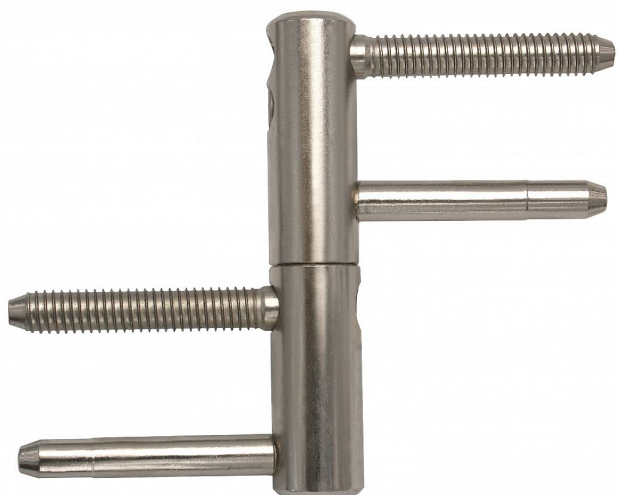

# TRIO 20 DZ PH niki 9637 2700

» ZÁVĚSY, PANTY » DVEŘNÍ » Seřiditelné

## Popis

Závěs je vhodný pro protipožární zkoušky. Upozornění: Protipožární závěsy je nutno odzkoušet v celém kompletu s dveřmi a zárubní! Závěs je možno doplnit ozdobnými kovovými nebo plastovými návleky. Průměr pantu (vnější) 20 mm Únosnost / ks (v kg) 50.00 Typ závěsu Kompletní závěs Typ dveří Vchodové Orientace dveří nebo okna Pro pravé i levé dveře (zárubeň) Materiál dveřního křídla Dřevo Provedení dveří S polodrážkou Typ zárubně Dřevo masiv Ukončení výrobku Bez ozdoby Požární odolnost ano (vhodný pro protipožární zkoušky) Uchycení závěsu K zašroubování Průměr závitu svorníku(ů) Speciální závit do dřeva  $\varnothing$  9.6 Délka svorníku(ů) 56,6 mm Výška čepu 25,6 mm Český výrobek Ano

|                    |            |
|--------------------|------------|
| Dodavatelské číslo | 96372700   |
| Kód produktu       | 05032-0030 |
| Balení             | 20 Ks      |

Kompletní dveřní závěs řady TRIO umožňující seřízení dveřního křídla ve třech směrech.