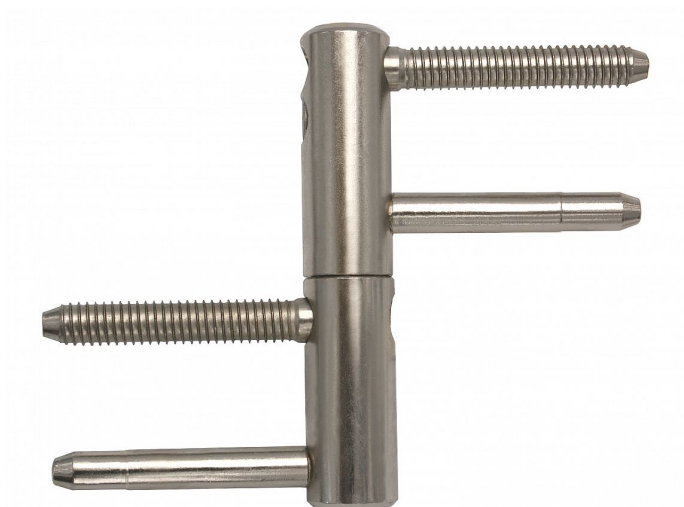

## Popis

Závěs je vhodný pro protipožární zkoušky. Upozornění:

Protipožární závěsy je nutno odzkoušet v celém kompletu s dveřmi a zárubní!

Závěs je možno doplnit ozdobnými kovovými nebo plastovými návleky.

Průměr pantu (vnější) 20 mm

Únosnost / ks (v kg) 50.00

Typ závěsu Kompletní závěs

Typ dveří Vchodové

Orientace dveří nebo okna Pro pravé i levé dveře (zárubeň)

Materiál dveřního křídla Dřevo

Provedení dveří S polodrážkou

Typ zárubně Dřevo masiv

Ukončení výrobku Bez ozdoby

Požární odolnost ano (vhodný pro protipožární zkoušky)

Uchycení závěsu K zašroubování

Průměr závitu svorníku(ů) Speciální závit do dřeva  $\varnothing$  9.6

Délka svorníku(ů) 56,6 mm

Výška čepu 25,6 mm

Český výrobek Ano

Dodavatelské číslo 96372700

Kód produktu 05032-0030

Balení 20 ks

Kompletní dveřní závěs řady TRIO umožňující seřízení dveřního křídla ve třech směrech.