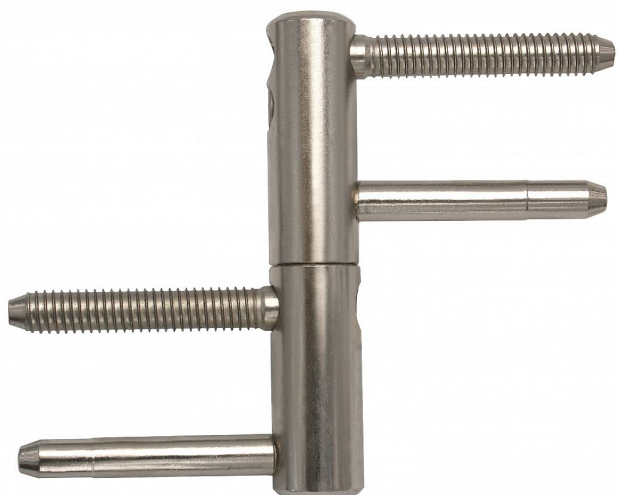

# TRIO 20 DZ PH niki 9637 2700

» ZÁVĚSY, PANTY » DVEŘNÍ » Seřiditelné

## Popis

Závěs je vhodný pro protipožární zkoušky. Upozornění: Protipožární závěsy je nutno odzkoušet v celém kompletu s dveřmi a zárubní! Závěs je možno doplnit ozdobnými kovovými nebo plastovými návleky. Průměr pantu (vnější) 20 mm Únosnost / ks (v kg) 50.00 Typ závěsu Kompletní závěs Typ dveří Vchodové Orientace dveří nebo okna Pro pravé i levé dveře (zárubeň) Materiál dveřního křídla Dřevo Provedení dveří S polodrážkou Typ zárubně Dřevo masiv Ukončení výrobku Bez ozdoby Požární odolnost ano (vhodný pro protipožární zkoušky) Uchycení závěsu K zašroubování Průměr závitu svorníku(ů) Speciální závit do dřeva  $\varnothing$  9.6 Délka svorníku(ů) 56,6 mm Výška čepu 25,6 mm Český výrobek Ano

Dodavatelské číslo	96372700
Kód produktu	05032-0030
Balení	20 Ks

Kompletní dveřní závěs řady TRIO umožňující seřízení dveřního křídla ve třech směrech.

Dostupnost sklad SEZAM : u dodavatele  
Dostupné sklad dodavatele: sklad dodavatele