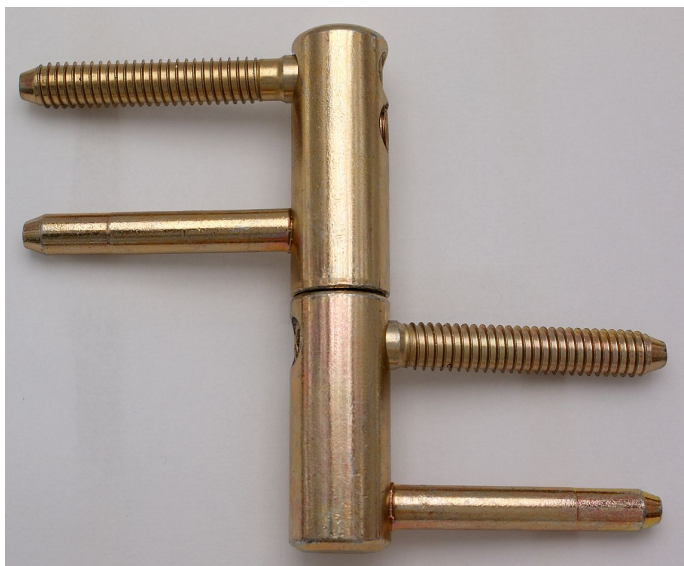

TRIO 20 DZ žlutý zinek dveřní závěs 9637

» ZÁVĚSY, PANTY » DVEŘNÍ » Seřiditelné

Popis

Závěs je vhodný pro protipožární zkoušky. Upozornění: Protipožární závěsy je nutno odzkoušet v celém kompletu s dveřmi a zárubní! Závěs je možno doplnit ozdobnými kovovými nebo plastovými návleky. Průměr pantu (vnější) 20 mm Únosnost / ks (v kg) 50.00 Typ závěsu Kompletní závěs Typ dveří Vchodové Orientace dveří nebo okna Pro pravé i levé dveře (zárubeň) Materiál dveřního křídla Dřevo Provedení dveří S polodrážkou Typ zárubně Dřevo masiv Ukončení výrobku Bez ozdoby Požární odolnost ano (vhodný pro protipožární zkoušky) Uchycení závěsu K zašroubování Průměr závitu svorníku(ů) Speciální závit do dřeva \varnothing 9.6 Délka svorníku(ů) 56,6 mm Výška čepu 25,6 mm Český výrobek Ano

Dodavatelské číslo	96375510
EAN	8590867012275
Kód produktu	05032-0020
Balení	20 Ks

Kompletní dveřní závěs řady TRIO umožňující seřízení dveřního křídla ve třech směrech.

Dostupnost sklad SEZAM : více než 50 ks