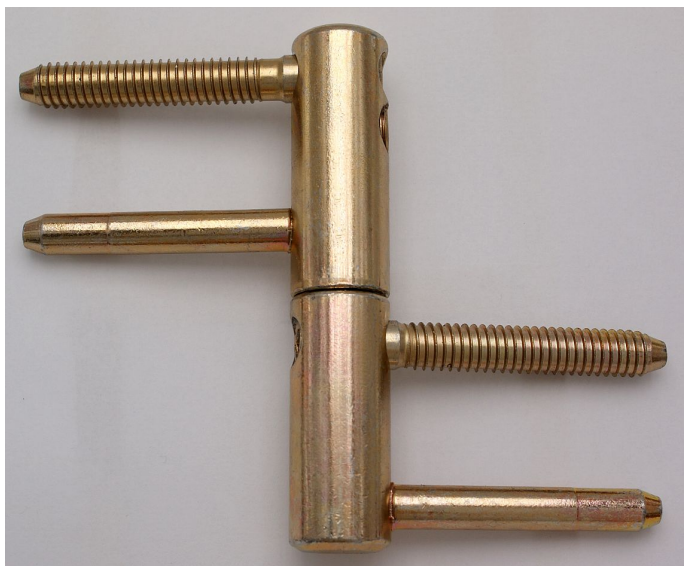

# TRIO 20 DZ žlutý zinek dveřní závěs 9637

» ZÁVĚSY, PANTY » DVEŘNÍ » Seřiditelné

Dodavatelské číslo	96375510
EAN	8590867012275
Kód produktu	05032-0020
Balení	20 ks

Kompletní dveřní závěs řady TRIO umožňující seřízení dveřního křídla ve třech směrech.

## Popis

Závěs je vhodný pro protipožární zkoušky. Upozornění:

Protipožární závěsy je nutno odzkoušet v celém kompletu s dveřmi a zárubní!

Závěs je možno doplnit ozdobnými kovovými nebo plastovými návleky.

Průměr pantu (vnější) 20 mm

Únosnost / ks (v kg) 50.00

Typ závěsu Kompletní závěs

Typ dveří Vchodové

Orientace dveří nebo okna Pro pravé i levé dveře (zárubeň)

Materiál dveřního křídla Dřevo

Provedení dveří S polodrážkou

Délka svorníků(ů) 56,6 mm

Výška čepu 25,6 mm

Český výrobek Ano