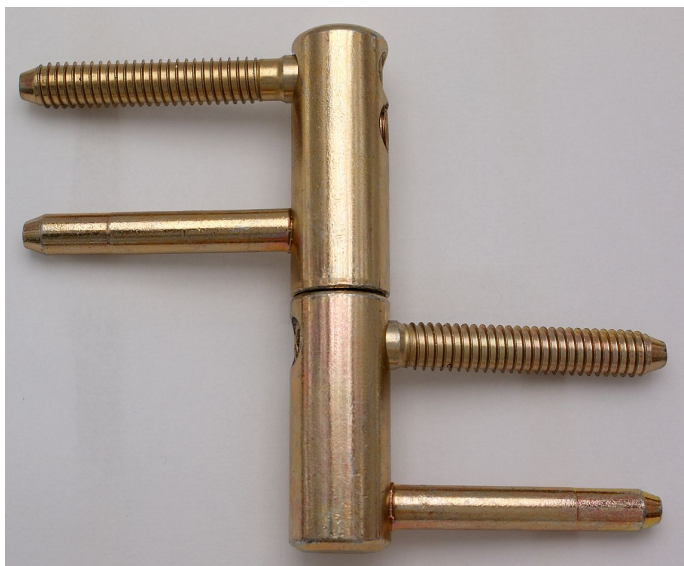

# TRIO 20 DZ žlutý zinek dveřní závěs 9637

» ZÁVĚSY, PANTY » DVEŘNÍ » Seřiditelné

## Popis

Závěs je vhodný pro protipožární zkoušky. Upozornění: Protipožární závěsy je nutno odzkoušet v celém kompletu s dveřmi a zárubní! Závěs je možno doplnit ozdobnými kovovými nebo plastovými návleky. Průměr pantu (vnější) 20 mm Únosnost / ks (v kg) 50.00 Typ závěsu Kompletní závěs Typ dveří Vchodové Orientace dveří nebo okna Pro pravé i levé dveře (zárubeň) Materiál dveřního křídla Dřevo Provedení dveří S polodrážkou Typ zárubně Dřevo masiv Ukončení výrobku Bez ozdoby Požární odolnost ano (vhodný pro protipožární zkoušky) Uchycení závěsu K zašroubování Průměr závitu svorníku(ů) Speciální závit do dřeva  $\varnothing$  9.6 Délka svorníku(ů) 56,6 mm Výška čepu 25,6 mm Český výrobek Ano

Dodavatelské číslo	96375510
EAN	8590867012275
Kód produktu	05032-0020
Balení	20 Ks

Kompletní dveřní závěs řady TRIO umožňující seřízení dveřního křídla ve třech směrech.

Dostupnost sklad SEZAM : více než 100 ks