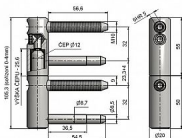

TRIO 20 M10 dveřní závěs seřizovací 9644

» ZÁVĚSY, PANTY » DVEŘNÍ » Seřiditelné

Kód produktu

MP05032-0145

Balení

0 ks

Kompletní závěs řady TRIO umožňující seřízení dveřního křídla ve třech směrech. Závěs je možno doplnit ozdobnými návleky. Pro uchycení do kovové zárubně použijte držák

Dostupnost na hlavním skladě:

skladem u dodavatele

Popis

Průměr pantu (vnější) 20 mm

Únosnost / ks (v kg) 50.00

Typ závěsu Kompletní závěs

Typ dveří Vchodové

Orientace dveří nebo okna Pro pravé i levé dveře (zárubeň)

Materiál dveřního křídla Dřevo

Provedení dveří S polodrážkou

Typ zárubně Dřevo masiv , Kov

Ukončení výrobku Bez ozdoby

Materiál výrobku (převažující) Ocel

Požární odolnost ne

Uchycení závěsu K zašroubování

Průměr závitu svorníku(ů) M10

Délka svorníku(ů) 56,6 mm

Výška čepu 25,6 mm

Český výrobek Ano