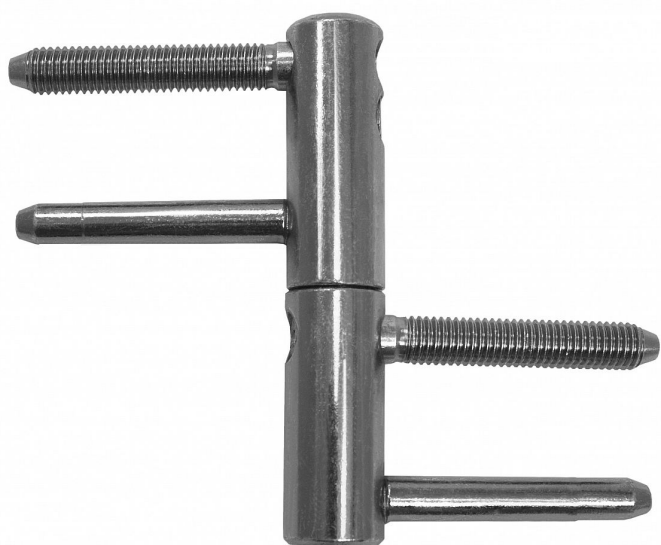

TRIO 20 M10 dveřní závěs seřizovací 9644

» ZÁVĚSY, PANTY » DVEŘNÍ » Seřiditelné

Kód produktu

MP05032-0145

Balení

0 ks

Kompletní závěs řady TRIO umožňující seřízení dveřního křídla ve třech směrech. Závěs je možno doplnit ozdobnými návleky. Pro uchycení do kovové zárubně použijte držák

Dostupnost na hlavním skladě:

skladem u dodavatele

Popis

Průměr pantu (vnější) 20 mm

Únosnost / ks (v kg) 50.00

Typ závěsu Kompletní závěs

Typ dveří Vchodové

Orientace dveří nebo okna Pro pravé i levé dveře (zárubeň)

Materiál dveřního křídla Dřevo

Provedení dveří S polodrážkou

Typ zárubně Dřevo masiv , Kov

Ukončení výrobku Bez ozdoby

Materiál výrobku (převažující) Ocel

Požární odolnost ne

Uchycení závěsu K zašroubování

Průměr závitu svorníku(ů) M10

Délka svorníku(ů) 56,6 mm

Výška čepu 25,6 mm

Český výrobek Ano