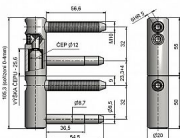

TRIO 20 M10 dveřní závěs seřizovací 9644

» ZÁVĚSY, PANTY » DVEŘNÍ » Seřiditelné

Kód produktu

MP05032-0145

Balení

0 ks

Kompletní závěs řady TRIO umožňující seřízení dveřního křídla ve třech směrech. Závěs je možno doplnit ozdobnými návleky. Pro uchycení do kovové zárubně použijte držák

Dostupnost na hlavním skladě:

skladem u dodavatele

Popis

Průměr pantu (vnější) 20 mm

Únosnost / ks (v kg) 50.00

Typ závěsu Kompletní závěs

Typ dveří Vchodové

Orientace dveří nebo okna Pro pravé i levé dveře (zárubeň)

Materiál dveřního křídla Dřevo

Provedení dveří S polodrážkou

Typ zárubně Dřevo masiv , Kov

Ukončení výrobku Bez ozdoby

Materiál výrobku (převažující) Ocel

Požární odolnost ne

Uchycení závěsu K zašroubování

Průměr závitu svorníku(ů) M10

Délka svorníku(ů) 56,6 mm

Výška čepu 25,6 mm

Český výrobek Ano