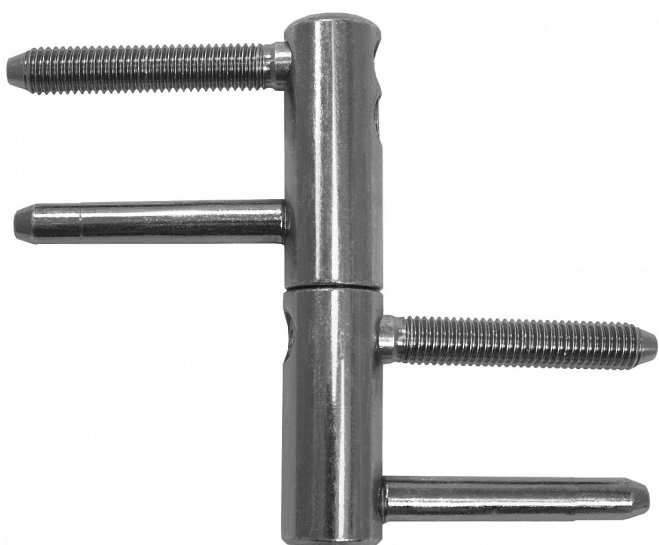

TRIO 20 M10 dveřní závěs seřizovací 9644

» ZÁVĚSY, PANTY » DVEŘNÍ » Seřiditelné

Kód produktu

MP05032-0145

Balení

0 ks

Kompletní závěs řady TRIO umožňující seřízení dveřního křídla ve třech směrech. Závěs je možno doplnit ozdobnými návleky. Pro uchycení do kovové zárubně použijte držák

Dostupnost na hlavním skladě:

skladem u dodavatele

Popis

Průměr pantu (vnější) 20 mm

Únosnost / ks (v kg) 50.00

Typ závěsu Kompletní závěs

Typ dveří Vchodové

Orientace dveří nebo okna Pro pravé i levé dveře (zárubeň)

Materiál dveřního křídla Dřevo

Provedení dveří S polodrážkou

Typ zárubně Dřevo masiv , Kov

Ukončení výrobku Bez ozdoby

Materiál výrobku (převažující) Ocel

Požární odolnost ne

Uchycení závěsu K zašroubování

Průměr závitu svorníku(ů) M10

Délka svorníku(ů) 56,6 mm

Výška čepu 25,6 mm

Český výrobek Ano