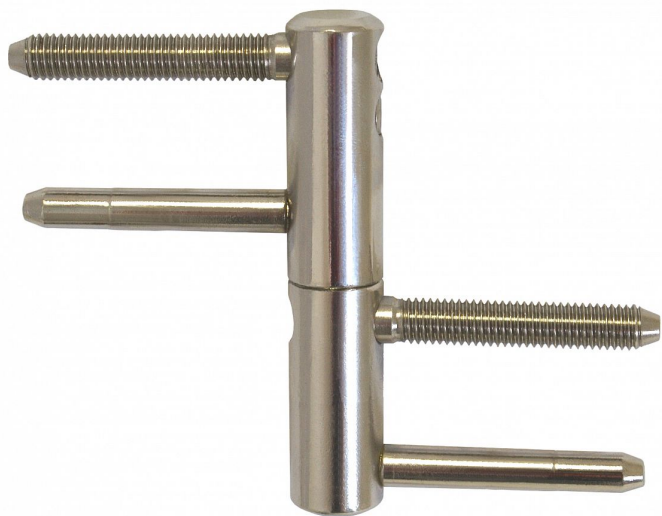

TRIO 20 M10 PH niki 9644

» ZÁVĚSY, PANTY » DVEŘNÍ » Seřiditelné

Popis

Průměr pantu (vnější) 20 mm

Únosnost / ks (v kg) 50.00

Typ závěsu Kompletní závěs

Typ dveří Vchodové

Orientace dveří nebo okna Pro pravé i levé dveře (zárubeň)

Materiál dveřního křídla Dřevo

Provedení dveří S polodrážkou

Typ zárubně Dřevo masiv , Kov

Ukončení výrobku Bez ozdoby

Materiál výrobku (převažující) Ocel

Požární odolnost ne

Uchycení závěsu K zašroubování

Průměr závitu svorníku(ů) M10

Délka svorníku(ů) 56,6 mm

Výška čepu 25,6 mm

Český výrobek Ano

Dodavatelské číslo 96442700

Kód produktu 05032-0150

Balení 20 ks

Kompletní závěs řady TRIO umožňující seřízení dveřního křídla ve třech směrech. Závěs je možno doplnit ozdobnými návleky. Pro uchycení do kovové zárubně použijte držák