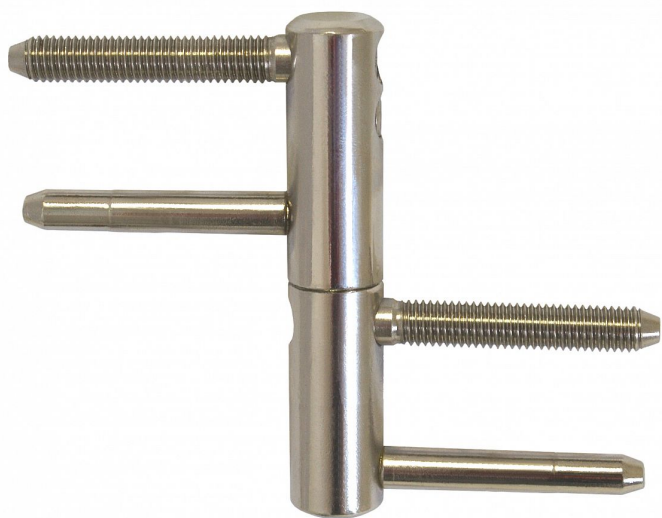

TRIO 20 M10 PH niki 9644

» ZÁVĚSY, PANTY » DVEŘNÍ » Seřiditelné

Popis

Průměr pantu (vnější) 20 mm Únosnost / ks (v kg) 50.00
Typ závěsu Kompletní závěs Typ dveří Vchodové
Orientace dveří nebo okna Pro pravé i levé dveře
(zárubeň) Materiál dveřního křídla Dřevo Provedení dveří
S polodrážkou Typ zárubně Dřevo masiv , Kov Ukončení
výrobku Bez ozdoby Materiál výrobku (převažující) Ocel
Požární odolnost ne Uchycení závěsu K zašroubování
Průměr závitu svorníku(ů) M10 Délka svorníku(ů) 56,6
mm Výška čepu 25,6 mm Český výrobek Ano

Dodavatelské číslo	96442700
Kód produktu	05032-0150
Balení	20 Ks

Kompletní závěs řady TRIO umožňující seřízení dveřního křídla ve třech směrech. Závěs je možno doplnit ozdobnými návleky. Pro uchycení do kovové zárubně použijte držák