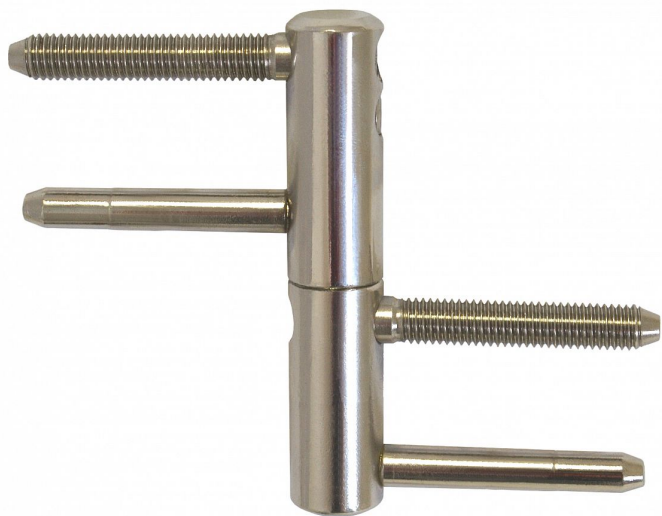

TRIO 20 M10 PH niki 9644

» ZÁVĚSY, PANTY » DVEŘNÍ » Seřiditelné

Popis

Průměr pantu (vnější) 20 mm

Únosnost / ks (v kg) 50.00

Typ závěsu Kompletní závěs

Typ dveří Vchodové

Orientace dveří nebo okna Pro pravé i levé dveře (zárubeň)

Materiál dveřního křídla Dřevo

Provedení dveří S polodrážkou

Typ zárubně Dřevo masiv , Kov

Ukončení výrobku Bez ozdoby

Materiál výrobku (převažující) Ocel

Požární odolnost ne

Uchycení závěsu K zašroubování

Průměr závitu svorníku(ů) M10

Délka svorníku(ů) 56,6 mm

Výška čepu 25,6 mm

Český výrobek Ano

Dodavatelské číslo

96442700

Kód produktu

05032-0150

Balení

20 ks

Kompletní závěs řady TRIO umožňující seřízení dveřního křídla ve třech směrech. Závěs je možno doplnit ozdobnými návleky. Pro uchycení do kovové zárubně použijte držák

Dostupnost na hlavním skladě: