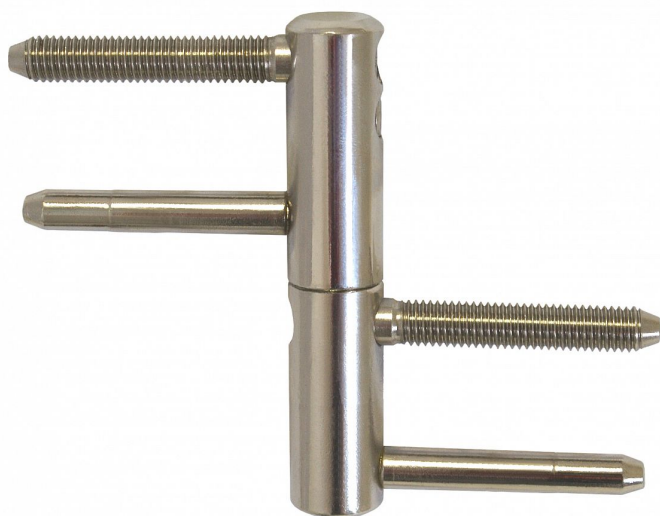

TRIO 20 M10 PH niki 9644

» ZÁVĚSY, PANTY » DVEŘNÍ » Seřiditelné

Popis

Průměr pantu (vnější) 20 mm Únosnost / ks (v kg) 50.00
Typ závěsu Kompletní závěs Typ dveří Vchodové
Orientace dveří nebo okna Pro pravé i levé dveře
(zárubeň) Materiál dveřního křídla Dřevo Provedení dveří
S polodrážkou Typ zárubně Dřevo masiv , Kov Ukončení
výrobku Bez ozdoby Materiál výrobku (převažující) Ocel
Požární odolnost ne Uchycení závěsu K zašroubování
Průměr závitu svorníku(ů) M10 Délka svorníku(ů) 56,6
mm Výška čepu 25,6 mm Český výrobek Ano

Dodavatelské číslo	96442700
Kód produktu	05032-0150
Balení	20 Ks

Kompletní závěs řady TRIO umožňující seřízení dveřního křídla ve třech směrech. Závěs je možno doplnit ozdobnými návleky. Pro uchycení do kovové zárubně použijte držák