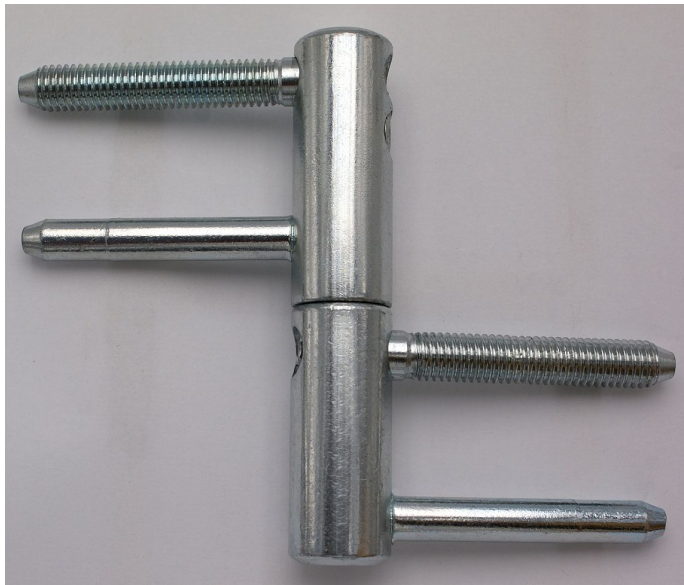

TRIO 20 M10 PH zinek modrý 9644 0530

» ZÁVĚSY, PANTY » DVEŘNÍ » Seřiditelné

Popis

Průměr pantu (vnější) 20 mm

Únosnost / ks (v kg) 50.00

Typ závěsu Kompletní závěs

Typ dveří Vchodové

Orientace dveří nebo okna Pro pravé i levé dveře (zárubeň)

Materiál dveřního křídla Dřevo

Provedení dveří S polodrážkou

Typ zárubně Dřevo masiv , Kov

Ukončení výrobku Bez ozdoby

Materiál výrobku (převažující) Ocel

Požární odolnost ne

Uchycení závěsu K zašroubování

Průměr závitu svorníku(ů) M10

Délka svorníku(ů) 56,6 mm

Výška čepu 25,6 mm

Český výrobek Ano

Dodavatelské číslo

96445530

Kód produktu

05032-0145

Balení

20 ks

Kompletní závěs řady TRIO umožňující seřízení dveřního křídla ve třech směrech. Závěs je možno doplnit ozdobnými návleky. Pro uchycení do kovové zárubně použijte držák

Dostupnost na hlavním skladě: