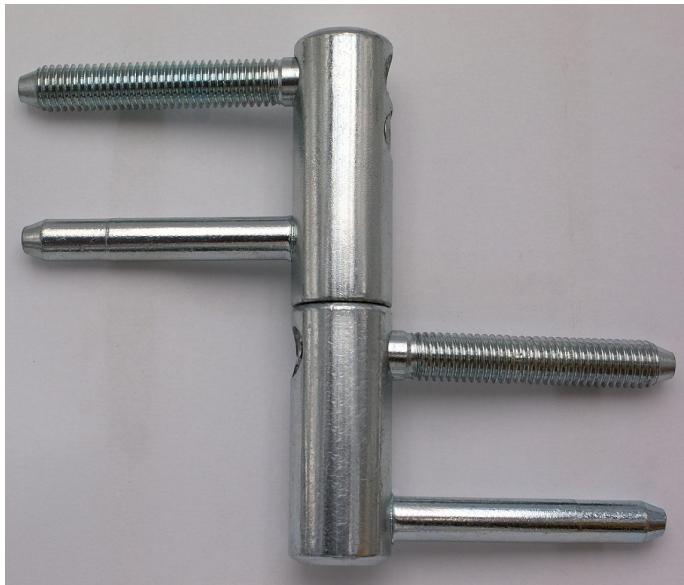

TRIO 20 M10 PH zinek modrý 9644 0530

» ZÁVĚSY, PANTY » DVEŘNÍ » Seřiditelné

Popis

Průměr pantu (vnější) 20 mm Únosnost / ks (v kg) 50.00
Typ závěsu Kompletní závěs Typ dveří Vchodové
Orientace dveří nebo okna Pro pravé i levé dveře
(zárubeň) Materiál dveřního křídla Dřevo Provedení dveří
S polodrážkou Typ zárubně Dřevo masiv , Kov Ukončení
výrobku Bez ozdoby Materiál výrobku (převažující) Ocel
Požární odolnost ne Uchycení závěsu K zašroubování
Průměr závitu svorníku(ů) M10 Délka svorníku(ů) 56,6
mm Výška čepu 25,6 mm Český výrobek Ano

Dodavatelské číslo	96445530
Kód produktu	05032-0145
Balení	20 Ks

Kompletní závěs řady TRIO umožňující seřízení dveřního křídla ve třech směrech. Závěs je možno doplnit ozdobnými návleky. Pro uchycení do kovové zárubně použijte držák