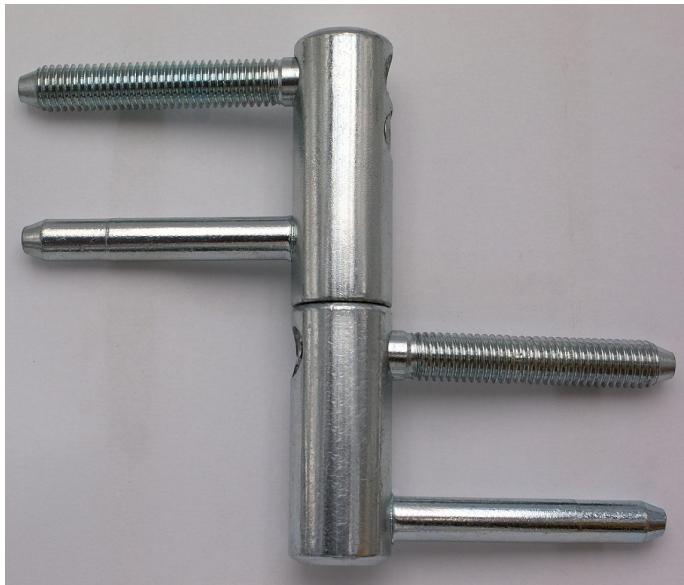

# TRIO 20 M10 PH zinek modrý 9644 0530

» ZÁVĚSY, PANTY » DVEŘNÍ » Seřiditelné

## Popis

Průměr pantu (vnější) 20 mm Únosnost / ks (v kg) 50.00  
Typ závěsu Kompletní závěs Typ dveří Vchodové  
Orientace dveří nebo okna Pro pravé i levé dveře  
(zárubeň) Materiál dveřního křídla Dřevo Provedení dveří  
S polodrážkou Typ zárubně Dřevo masiv , Kov Ukončení  
výrobku Bez ozdoby Materiál výrobku (převažující) Ocel  
Požární odolnost ne Uchycení závěsu K zašroubování  
Průměr závitu svorníku(ů) M10 Délka svorníku(ů) 56,6  
mm Výška čepu 25,6 mm Český výrobek Ano

Dodavatelské číslo	96445530
Kód produktu	05032-0145
Balení	20 Ks

Kompletní závěs řady TRIO umožňující seřízení dveřního křídla ve třech směrech. Závěs je možno doplnit ozdobnými návleky. Pro uchycení do kovové zárubně použijte držák