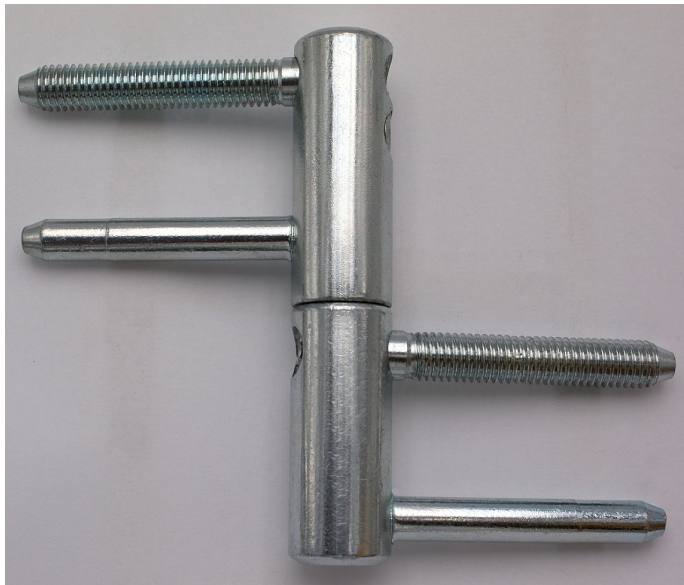

# TRIO 20 M10 PH zinek modrý 9644 0530

» ZÁVĚSY, PANTY » DVEŘNÍ » Seřiditelné

## Popis

Průměr pantu (vnější) 20 mm

Únosnost / ks (v kg) 50.00

Typ závěsu Kompletní závěs

Typ dveří Vchodové

Orientace dveří nebo okna Pro pravé i levé dveře (zárubeň)

Materiál dveřního křídla Dřevo

Provedení dveří S polodrážkou

Typ zárubně Dřevo masiv , Kov

Ukončení výrobku Bez ozdoby

Materiál výrobku (převažující) Ocel

Požární odolnost ne

Uchycení závěsu K zašroubování

Průměr závitu svorníku(ů) M10

Délka svorníku(ů) 56,6 mm

Výška čepu 25,6 mm

Český výrobek Ano

Dodavatelské číslo

96445530

Kód produktu

05032-0145

Balení

20 ks

Kompletní závěs řady TRIO umožňující seřízení dveřního křídla ve třech směrech. Závěs je možno doplnit ozdobnými návleky. Pro uchycení do kovové zárubně použijte držák