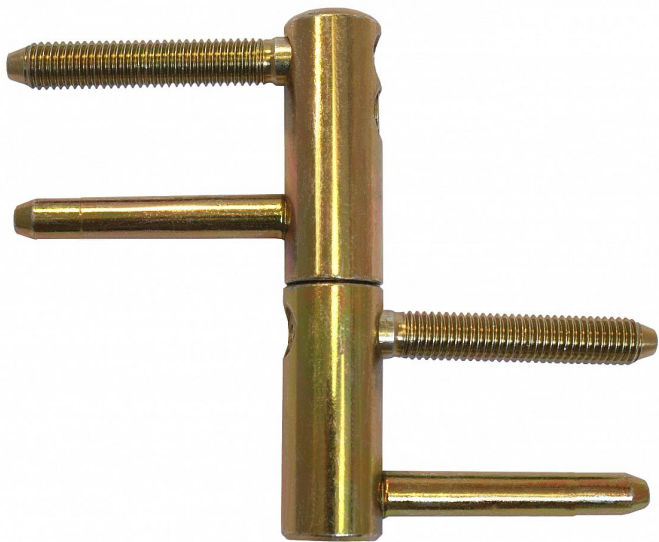

TRIO 20 M10 PH zinek žlutý 9644 0510

» ZÁVĚSY, PANTY » DVEŘNÍ » Seřiditelné

Dodavatelské číslo	96445510
Kód produktu	05032-0146
Balení	20 Ks

Kompletní závěs řady TRIO umožňující seřízení dveřního křídla ve třech směrech. Závěs je možno doplnit ozdobnými návleky. Pro uchycení do kovové zárubně použijte držák

Dostupnost sklad SEZAM : u dodavatele
Dostupné sklad dodavatele: sklad dodavatele

Popis

Průměr pantu (vnější) 20 mm Únosnost / ks (v kg) 50.00
Typ závěsu Kompletní závěs Typ dveří Vchodové
Orientace dveří nebo okna Pro pravé i levé dveře (zárubeň)
Materiál dveřního křídla Dřevo Provedení dveří S polodrážkou
Typ zárubně Dřevo masiv , Kov Ukončení výrobku Bez ozdoby
Materiál výrobku (převažující) Ocel Požární odolnost ne
Uchycení závěsu K zašroubování Průměr závitu svorníku(ů) M10
Délka svorníku(ů) 56,6 mm Výška čepu 25,6 mm Český výrobek Ano