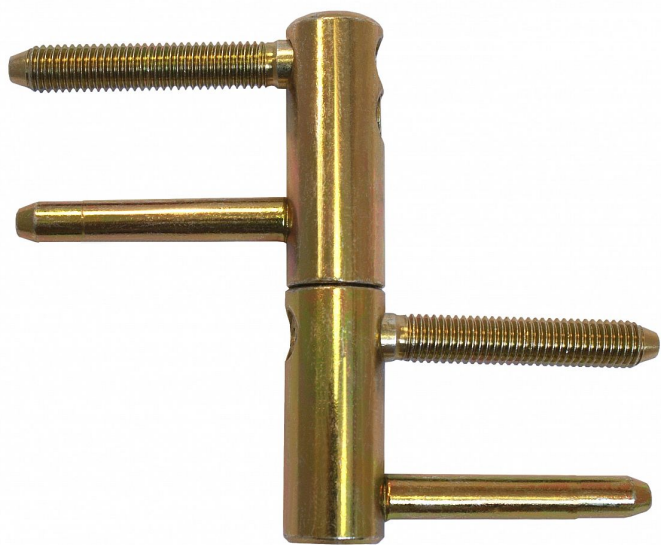

TRIO 20 M10 PH zinek žlutý 9644 0510

» ZÁVĚSY, PANTY » DVEŘNÍ » Seřiditelné

Dodavatelské číslo	96445510
Kód produktu	05032-0146
Balení	20 Ks

Kompletní závěs řady TRIO umožňující seřízení dveřního křídla ve třech směrech. Závěs je možno doplnit ozdobnými návleky. Pro uchycení do kovové zárubně použijte držák

Dostupnost sklad SEZAM : u dodavatele
Dostupné sklad dodavatele: sklad dodavatele

Popis

Průměr pantu (vnější) 20 mm Únosnost / ks (v kg) 50.00
Typ závěsu Kompletní závěs Typ dveří Vchodové
Orientace dveří nebo okna Pro pravé i levé dveře (zárubeň)
Materiál dveřního křídla Dřevo Provedení dveří S polodrážkou
Typ zárubně Dřevo masiv , Kov Ukončení výrobku Bez ozdoby
Materiál výrobku (převažující) Ocel Požární odolnost ne
Uchycení závěsu K zašroubování Průměr závitu svorníku(ů) M10
Délka svorníku(ů) 56,6 mm Výška čepu 25,6 mm Český výrobek Ano