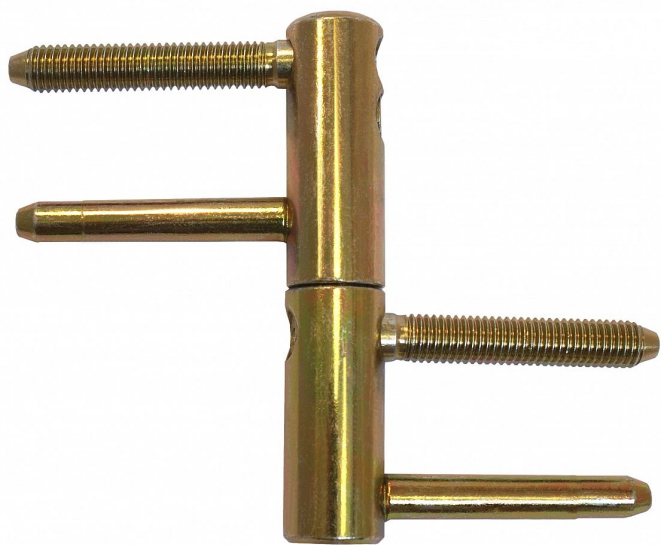

TRIO 20 M10 PH zinek žlutý 9644 0510

» ZÁVĚSY, PANTY » DVEŘNÍ » Seřiditelné

Popis

Průměr pantu (vnější) 20 mm

Únosnost / ks (v kg) 50.00

Typ závěsu Kompletní závěs

Typ dveří Vchodové

Orientace dveří nebo okna Pro pravé i levé dveře (zárubeň)

Materiál dveřního křídla Dřevo

Provedení dveří S polodrážkou

Typ zárubně Dřevo masiv , Kov

Ukončení výrobku Bez ozdoby

Materiál výrobku (převažující) Ocel

Požární odolnost ne

Uchycení závěsu K zašroubování

Průměr závitu svorníku(ů) M10

Délka svorníku(ů) 56,6 mm

Výška čepu 25,6 mm

Český výrobek Ano

Dodavatelské číslo

96445510

Kód produktu

05032-0146

Balení

20 ks

Kompletní závěs řady TRIO umožňující seřízení dveřního křídla ve třech směrech. Závěs je možno doplnit ozdobnými návleky. Pro uchycení do kovové zárubně použijte držák

Dostupnost na hlavním skladě: