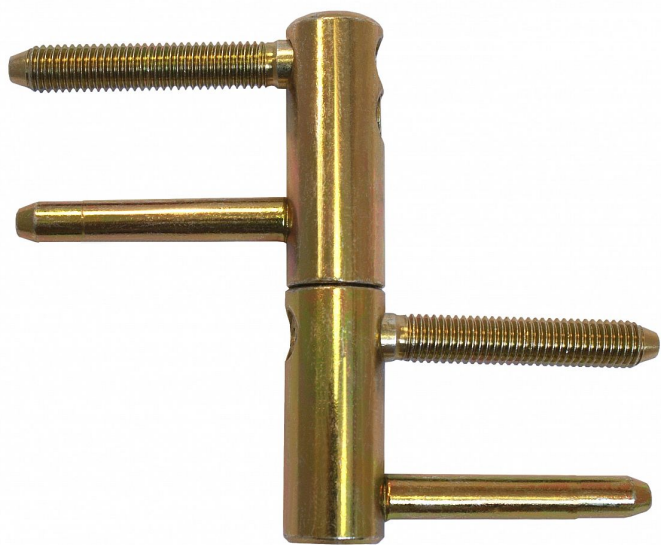

# TRIO 20 M10 PH zinek žlutý 9644 0510

» ZÁVĚSY, PANTY » DVEŘNÍ » Seřiditelné

Dodavatelské číslo	96445510
Kód produktu	05032-0146
Balení	20 Ks

Kompletní závěs řady TRIO umožňující seřízení dveřního křídla ve třech směrech. Závěs je možno doplnit ozdobnými návleky. Pro uchycení do kovové zárubně použijte držák

## Popis

Průměr pantu (vnější) 20 mm Únosnost / ks (v kg) 50.00  
Typ závěsu Kompletní závěs Typ dveří Vchodové  
Orientace dveří nebo okna Pro pravé i levé dveře (zárubeň)  
Materiál dveřního křídla Dřevo Provedení dveří S polodrážkou  
Typ zárubně Dřevo masiv , Kov Ukončení výrobku Bez ozdoby  
Materiál výrobku (převažující) Ocel Požární odolnost ne  
Uchycení závěsu K zašroubování Průměr závitu svorníku(ů) M10  
Délka svorníku(ů) 56,6 mm Výška čepu 25,6 mm Český výrobek Ano