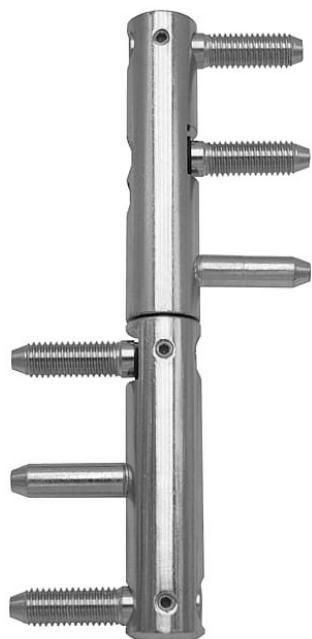

TRIO 20 MAX BZ M10x29 modrý zinek 5521

» ZÁVĚSY, PANTY » DVEŘNÍ » Seřiditelné

Dodavatelské číslo	55210530
Kód produktu	05032-0260
Balení	1 Ks

Seřiditelný závěs ve 3 směrech v bezpečnostním provedení proti vyšroubování - určený pro těžké interiérové a vchodové kovové dveře a kovovou zárubeň. Díky 3 svorníkům na horním i dolním dílu je jeho předností pevné uchycení a tím dosažená i vysoká únosnost!

Je vhodný pro dveře se samozavíračem: U dveří se samozavíračem bez dorazu je nutné počítat s efektivní hmotností dveří o 20% větší, než je hmotnost skutečná. Pro dveře se samozavíračem s koncovým dorazem je nutno kalkulovat s hmotností dveří o 75% větší!

Závěs je vhodný pro protipožární zkoušky. Upozornění: Protipožární závěsy je nutno odzkoušet v celém kompletu s dveřmi a zárubní!

Dostupnost sklad SEZAM :
Dostupné sklad dodavatele:

u dodavatele
sklad dodavatele

Popis

Katalogové číslo 5521 Průměr pantu (vnější) 20 mm
Únosnost / ks (v kg) 60.00 Typ závěsu Kompletní závěs Typ dveří Vchodové Orientace dveří nebo okna Pro pravé i levé dveře (zárubeň) Materiál dveřního křídla Kov Provedení dveří S polodrážkou Typ zárubně Kov Ukončení výrobku Bez ozdoby Materiál výrobku (převažující) Ocel Požární odolnost ano (vhodný pro protipožární zkoušky) Uchycení závěsu K zašroubování Průměr závitu svorníku(ů) M10 Délka svorníku(ů) 30 mm Výška čepu 25,6 mm Český výrobek Ano