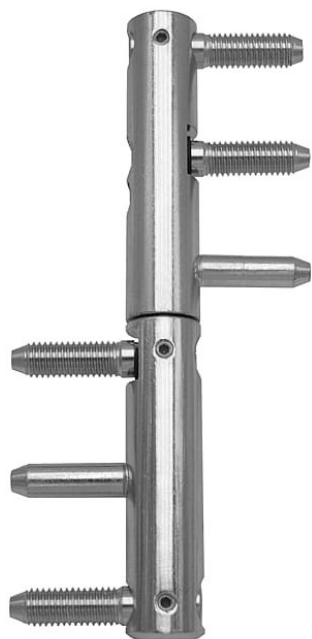

TRIO 20 MAX BZ M10x29 modrý zinek 5521

» ZÁVĚSY, PANTY » DVEŘNÍ » Seřiditelné

Dodavatelské číslo	55210530
Kód produktu	05032-0260
Balení	1 ks

Seřiditelný závěs ve 3 směrech v bezpečnostním provedení proti vyšroubování - určený pro těžké interiérové a vchodové kovové dveře a kovovou zárubeň. Díky 3 svorníkům na horním i dolním dílu je jeho předností pevné uchycení a tím dosažená i vysoká únosnost!

Popis

Katalogové číslo 5521

Průměr pantu (vnější) 20 mm

Únosnost / ks (v kg) 60.00

Typ závěsu Kompletní závěs

Typ dveří Vchodové

Orientace dveří nebo okna Pro pravé i levé dveře (zárubeň)

Materiál dveřního křídla Kov

Provedení dveří S polodrážkou

Typ zárubně Kov

Ukončení výrobku Bez ozdoby

Materiál výrobku (převažující) Ocel

Požární odolnost ano (vhodný pro protipožární zkoušky)

Uchycení závěsu K zašroubování

Průměr závitu svorníku(ů) M10

Délka svorníku(ů) 30 mm

Výška čepu 25,6 mm

Český výrobek Ano