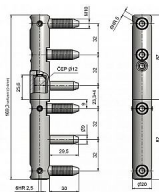

TRIO 20 MAX BZ M10x29 modrý zinek 5521

» ZÁVĚSY, PANTY » DVEŘNÍ » Seřiditelné

Dodavatelské číslo	55210530
Kód produktu	05032-0260
Balení	1 Ks

Seřiditelný závěs ve 3 směrech v bezpečnostním provedení proti vyšroubování - určený pro těžké interiérové a vchodové kovové dveře a kovovou zárubeň. Díky 3 svorníkům na horním i dolním dílu je jeho předností pevné uchycení a tím dosažená i vysoká únosnost!

Je vhodný pro dveře se samozavíračem: U dveří se samozavíračem bez dorazu je nutné počítat s efektivní hmotností dveří o 20% větší, než je hmotnost skutečná. Pro dveře se samozavíračem s koncovým dorazem je nutno kalkulovat s hmotností dveří o 75% větší!

Popis

Katalogové číslo 5521 Průměr pantu (vnější) 20 mm
Únosnost / ks (v kg) 60.00 Typ závěsu Kompletní závěs Typ dveří Vchodové Orientace dveří nebo okna Pro pravé i levé dveře (zárubeň) Materiál dveřního křídla Kov Provedení dveří S polodrážkou Typ zárubně Kov Ukončení výrobku Bez ozdoby Materiál výrobku (převažující) Ocel Požární odolnost ano (vhodný pro protipožární zkoušky) Uchycení závěsu K zašroubování Průměr závitu svorníku(ů) M10 Délka svorníku(ů) 30 mm Výška čepu 25,6 mm Český výrobek Ano