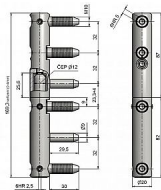

TRIO 20 MAX BZ M10x29 modrý zinek 5521

» ZÁVĚSY, PANTY » DVEŘNÍ » Seřiditelné

Dodavatelské číslo	55210530
Kód produktu	05032-0260
Balení	1 ks

Seřiditelný závěs ve 3 směrech v bezpečnostním provedení proti vyšroubování - určený pro těžké interiérové a vchodové kovové dveře a kovovou zárubeň. Díky 3 svorníkům na horním i dolním dílu je jeho předností pevné uchycení a tím dosažená i vysoká únosnost!

Je vhodný pro dveře se samozavíračem: U dveří se samozavíračem bez dorazu je nutné počítat s efektivní hmotností dveří o 20% větší, než je hmotnost skutečná. Pro dveře se samozavíračem s koncovým dorazem je nutno kalkulovat s hmotností dveří o 75% větší!

Popis

Katalogové číslo 5521

Průměr pantu (vnější) 20 mm

Únosnost / ks (v kg) 60.00

Typ závěsu Kompletní závěs

Typ dveří Vchodové

Orientace dveří nebo okna Pro pravé i levé dveře (zárubeň)

Materiál dveřního křídla Kov

Délka svorníku(ů) 30 mm

Výška čepu 25,6 mm

Český výrobek Ano