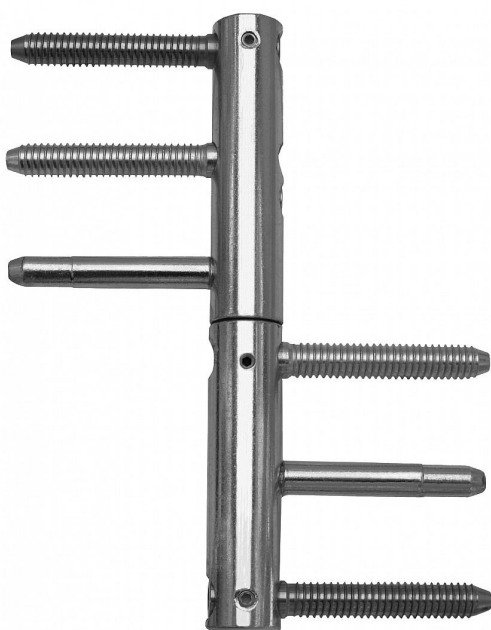

# TRIO 20 MAX dveřní závěs seřizovací 5520

» ZÁVĚSY, PANTY » DVEŘNÍ » Seřiditelné

Kód produktu

MP05032-0245

Seřiditelný závěs ve 3 směrech v bezpečnostním provedení proti vyšroubování - určený pro těžké interiérové a vchodové dřevěné dveře s polodrážkou a dřevěnou zárubeň. Díky 3 svorníkům na horním i dolním dílu je jeho předností pevné uchycení a tím dosažená i vysoká únosnost!

# TRIO 20 MAX dveřní závěs seřizovací 5520

» ZÁVĚSY, PANTY » DVEŘNÍ » Seřiditelné

## Popis

Je vhodný pro dveře se samozavíračem: U dveří se samozavíračem bez dorazu je nutné počítat s efektivní hmotností dveří o 20% větší, než je hmotnost skutečná. Pro dveře se samozavíračem s koncovým dorazem je nutno kalkulovat s hmotností dveří o 75% větší! Závěs je vhodný pro protipožární zkoušky. Upozornění: Protipožární závěsy je nutno odzkoušet v celém kompletu s dveřmi a zárubní! Průměr pantu (vnější) 20 mm Únosnost / ks (v kg) 60.00 Typ závěsu Kompletní závěs Typ dveří Vchodové Orientace dveří nebo okna Pro pravé i levé dveře (zárubeň) Materiál dveřního křídla Dřevo Provedení dveří S polodrážkou Typ zárubně Dřevo masiv Ukončení výrobku Bez ozdoby Materiál výrobku (převažující) Ocel Požární odolnost ano (vhodný pro protipožární zkoušky) Uchycení závěsu K zašroubování Průměr závitu svorníku(ů) Speciální závít do dřeva  $\varnothing$  9.6 Délka svorníku(ů) 56,5 mm Výška čepu 25,6 mm Český výrobek Ano