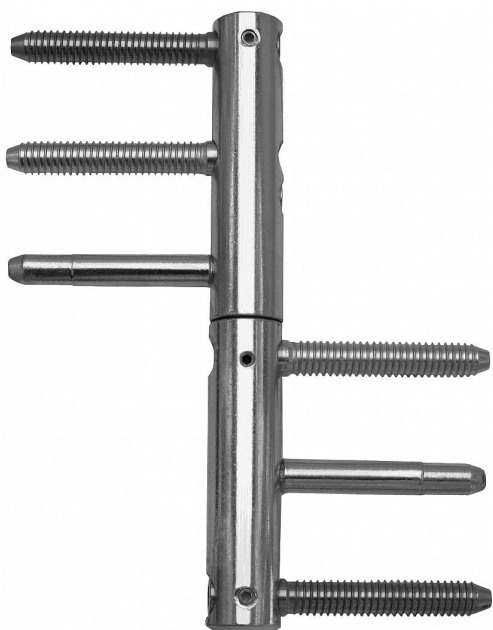

# TRIO 20 MAX dveřní závěs seřizovací 5520

» ZÁVĚSY, PANTY » DVEŘNÍ » Seřiditelné

Kód produktu

MP05032-0245

Seřiditelný závěs ve 3 směrech v bezpečnostním provedení proti vyšroubování - určený pro těžké interiérové a vchodové dřevěné dveře s polodrážkou a dřevěnou zárubeň. Díky 3 svorníkům na horním i dolním dílu je jeho předností pevné uchycení a tím dosažená i vysoká únosnost!

# TRIO 20 MAX dveřní závěs seřizovací 5520

» ZÁVĚSY, PANTY » DVEŘNÍ » Seřiditelné

## Popis

Je vhodný pro dveře se samozavíračem: U dveří se samozavíračem bez dorazu je nutné počítat s efektivní hmotností dveří o 20% větší, než je hmotnost skutečná. Pro dveře se samozavíračem s koncovým dorazem je nutno kalkulovat s hmotností dveří o 75% větší! Závěs je vhodný pro protipožární zkoušky. Upozornění: Protipožární závěsy je nutno odzkoušet v celém kompletu s dveřmi a zárubní!  
Průměr pantu (vnější) 20 mm Únosnost / ks (v kg) 60.00 Typ závěsu Kompletní závěs Typ dveří Vchodové Orientace dveří nebo okna Pro pravé i levé dveře (zárubeň) Materiál dveřního křídla Dřevo Provedení dveří S polodrážkou Typ zárubně Dřevo masiv Ukončení výrobku Bez ozdoby Materiál výrobku (převažující) Ocel Požární odolnost ano (vhodný pro protipožární zkoušky) Uchycení závěsu K zašroubování Průměr závitu svorníku(ů) Speciální závít do dřeva  $\varnothing$  9.6 Délka svorníku(ů) 56,5 mm Výška čepu 25,6 mm Český výrobek Ano