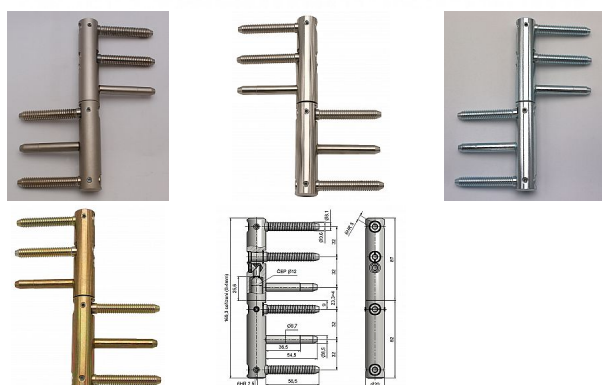

# TRIO 20 MAX dveřní závěs seřizovací 5520

» ZÁVĚSY, PANTY » DVEŘNÍ » Seřiditelné

Kód produktu

MP05032-0245

Seřiditelný závěs ve 3 směrech v bezpečnostním provedení proti vyšroubování - určený pro těžké interiérové a vchodové dřevěné dveře s polodrážkou a dřevěnou zárubeň. Díky 3 svorníkům na horním i dolním dílu je jeho předností pevné uchycení a tím dosažená i vysoká únosnost!

# TRIO 20 MAX dveřní závěs seřizovací 5520

» ZÁVĚSY, PANTY » DVEŘNÍ » Seřiditelné

## Popis

Je vhodný pro dveře se samozavíračem: U dveří se samozavíračem bez dorazu je nutné počítat s efektivní hmotností dveří o 20% větší, než je hmotnost skutečná. Pro dveře se samozavíračem s koncovým dorazem je nutno kalkulovat s hmotností dveří o 75% větší! Závěs je vhodný pro protipožární zkoušky. Upozornění: Protipožární závěsy je nutno odzkoušet v celém kompletu s dveřmi a zárubní! Průměr pantu (vnější) 20 mm Únosnost / ks (v kg) 60.00 Typ závěsu Kompletní závěs Typ dveří Vchodové Orientace dveří nebo okna Pro pravé i levé dveře (zárubeň) Materiál dveřního křídla Dřevo Provedení dveří S polodrážkou Typ zárubně Dřevo masiv Ukončení výrobku Bez ozdoby Materiál výrobku (převažující) Ocel Požární odolnost ano (vhodný pro protipožární zkoušky) Uchycení závěsu K zašroubování Průměr závitu svorníku(ů) Speciální závít do dřeva  $\varnothing$  9.6 Délka svorníku(ů) 56,5 mm Výška čepu 25,6 mm Český výrobek Ano