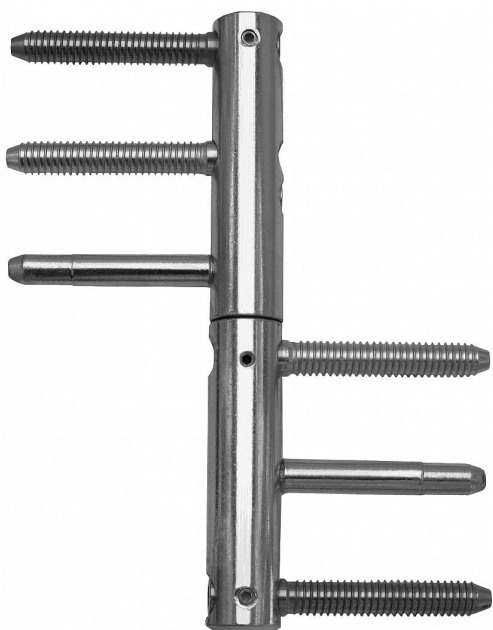

TRIO 20 MAX dveřní závěs seřizovací 5520

» ZÁVĚSY, PANTY » DVEŘNÍ » Seřiditelné

Kód produktu

MP05032-0245

Seřiditelný závěs ve 3 směrech v bezpečnostním provedení proti vyšroubování - určený pro těžké interiérové a vchodové dřevěné dveře s polodrážkou a dřevěnou zárubeň. Díky 3 svorníkům na horním i dolním dílu je jeho předností pevné uchycení a tím dosažená i vysoká únosnost!

Dostupnost sklad SEZAM :
Dostupné sklad dodavatele:

u dodavatele
momentálně nedostupné

TRIO 20 MAX dveřní závěs seřizovací 5520

» ZÁVĚSY, PANTY » DVEŘNÍ » Seřiditelné

Popis

Je vhodný pro dveře se samozavíračem: U dveří se samozavíračem bez dorazu je nutné počítat s efektivní hmotností dveří o 20% větší, než je hmotnost skutečná. Pro dveře se samozavíračem s koncovým dorazem je nutno kalkulovat s hmotností dveří o 75% větší! Závěs je vhodný pro protipožární zkoušky. Upozornění: Protipožární závěsy je nutno odzkoušet v celém kompletu s dveřmi a zárubní!
Průměr pantu (vnější) 20 mm Únosnost / ks (v kg) 60.00 Typ závěsu Kompletní závěs Typ dveří Vchodové Orientace dveří nebo okna Pro pravé i levé dveře (zárubeň) Materiál dveřního křídla Dřevo Provedení dveří S polodrážkou Typ zárubně Dřevo masiv Ukončení výrobku Bez ozdoby Materiál výrobku (převažující) Ocel Požární odolnost ano (vhodný pro protipožární zkoušky) Uchycení závěsu K zašroubování Průměr závitu svorníku(ů) Speciální závít do dřeva \varnothing 9.6 Délka svorníku(ů) 56,5 mm Výška čepu 25,6 mm Český výrobek Ano