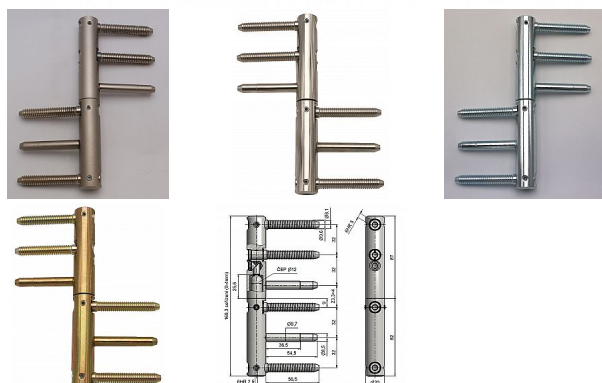

# TRIO 20 MAX dveřní závěs seřizovací 5520

» ZÁVĚSY, PANTY » DVEŘNÍ » Seřiditelné

Kód produktu

MP05032-0245

Seřiditelný závěs ve 3 směrech v bezpečnostním provedení proti vyšroubování - určený pro těžké interiérové a vchodové dřevěné dveře s polodrážkou a dřevěnou zárubeň. Díky 3 svorníkům na horním i dolním dílu je jeho předností pevné uchycení a tím dosažená i vysoká únosnost!

# TRIO 20 MAX dveřní závěs seřizovací 5520

» ZÁVĚSY, PANTY » DVEŘNÍ » Seřiditelné

## Popis

Je vhodný pro dveře se samozavíračem: U dveří se samozavíračem bez dorazu je nutné počítat s efektivní hmotností dveří o 20% větší, než je hmotnost skutečná. Pro dveře se samozavíračem s koncovým dorazem je nutno kalkulovat s hmotností dveří o 75% větší! Závěs je vhodný pro protipožární zkoušky. Upozornění: Protipožární závěsy je nutno odzkoušet v celém kompletu s dveřmi a zárubní!  
Průměr pantu (vnější) 20 mm Únosnost / ks (v kg) 60.00 Typ závěsu Kompletní závěs Typ dveří Vchodové Orientace dveří nebo okna Pro pravé i levé dveře (zárubeň) Materiál dveřního křídla Dřevo Provedení dveří S polodrážkou Typ zárubně Dřevo masiv Ukončení výrobku Bez ozdoby Materiál výrobku (převažující) Ocel Požární odolnost ano (vhodný pro protipožární zkoušky) Uchycení závěsu K zašroubování Průměr závitu svorníku(ů) Speciální závít do dřeva  $\varnothing$  9.6 Délka svorníku(ů) 56,5 mm Výška čepu 25,6 mm Český výrobek Ano