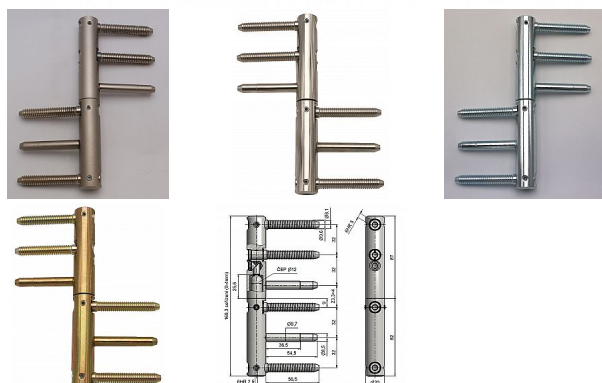

TRIO 20 MAX dveřní závěs seřizovací 5520

» ZÁVĚSY, PANTY » DVEŘNÍ » Seřiditelné

Kód produktu

MP05032-0245

Seřiditelný závěs ve 3 směrech v bezpečnostním provedení proti vyšroubování - určený pro těžké interiérové a vchodové dřevěné dveře s polodrážkou a dřevěnou zárubeň. Díky 3 svorníkům na horním i dolním dílu je jeho předností pevné uchycení a tím dosažená i vysoká únosnost!

Dostupnost sklad SEZAM :
Dostupné sklad dodavatele:

u dodavatele
momentálně nedostupné

TRIO 20 MAX dveřní závěs seřizovací 5520

» ZÁVĚSY, PANTY » DVEŘNÍ » Seřiditelné

Popis

Je vhodný pro dveře se samozavíračem: U dveří se samozavíračem bez dorazu je nutné počítat s efektivní hmotností dveří o 20% větší, než je hmotnost skutečná. Pro dveře se samozavíračem s koncovým dorazem je nutno kalkulovat s hmotností dveří o 75% větší! Závěs je vhodný pro protipožární zkoušky. Upozornění: Protipožární závěsy je nutno odzkoušet v celém kompletu s dveřmi a zárubní!
Průměr pantu (vnější) 20 mm Únosnost / ks (v kg) 60.00 Typ závěsu Kompletní závěs Typ dveří Vchodové Orientace dveří nebo okna Pro pravé i levé dveře (zárubeň) Materiál dveřního křídla Dřevo Provedení dveří S polodrážkou Typ zárubně Dřevo masiv Ukončení výrobku Bez ozdoby Materiál výrobku (převažující) Ocel Požární odolnost ano (vhodný pro protipožární zkoušky) Uchycení závěsu K zašroubování Průměr závitu svorníku(ů) Speciální závít do dřeva \varnothing 9.6 Délka svorníku(ů) 56,5 mm Výška čepu 25,6 mm Český výrobek Ano