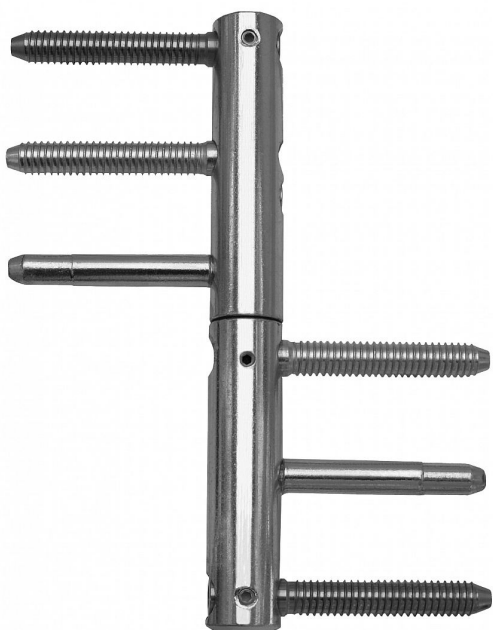

TRIO 20 MAX dveřní závěs seřizovací 5520

» ZÁVĚSY, PANTY » DVEŘNÍ » Seřiditelné

Kód produktu

MP05032-0245

Balení

0 ks

Seřiditelný závěs ve 3 směrech v bezpečnostním provedení proti vyšroubování - určený pro těžké interiérové a vchodové dřevěné dveře s polodrážkou a dřevěnou zárubeň. Díky 3 svorníkům na horním i dolním dílu je jeho předností pevné uchycení a tím dosažená i vysoká únosnost!

Dostupnost na hlavním skladě:

skladem u dodavatele
na cestě 6,00 ks

TRIO 20 MAX dveřní závěs seřizovací 5520

» ZÁVĚSY, PANTY » DVEŘNÍ » Seřiditelné

Popis

Je vhodný pro dveře se samozavíračem: U dveří se samozavíračem bez dorazu je nutné počítat s efektivní hmotností dveří o 20% větší, než je hmotnost skutečná. Pro dveře se samozavíračem s koncovým dorazem je nutno kalkulovat s hmotností dveří o 75% větší!

Závěs je vhodný pro protipožární zkoušky.

Upozornění: Protipožární závěsy je nutno odzkoušet v celém kompletu s dveřmi a zárubní!

Průměr pantu (vnější) 20 mm

Únosnost / ks (v kg) 60.00

Typ závěsu Kompletní závěs

Požární odolnost ano (vhodný pro protipožární zkoušky)

Uchycení závěsu K zašroubování

Průměr závitů svorníku(ů) Speciální závit do dřeva ø 9.6

Délka svorníku(ů) 56,5 mm

Výška čepu 25,6 mm

Český výrobek Ano