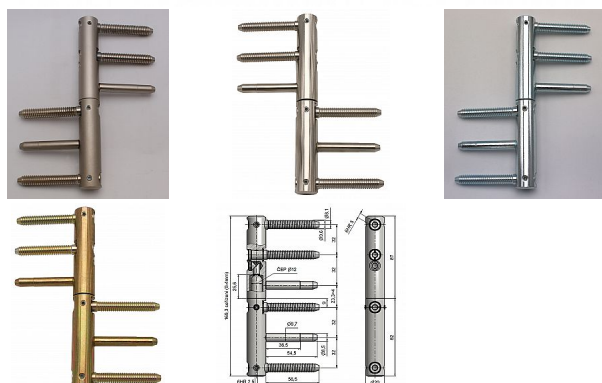

TRIO 20 MAX dveřní závěs seřizovací 5520

» ZÁVĚSY, PANTY » DVEŘNÍ » Seřiditelné

Kód produktu

MP05032-0245

Balení

0 ks

Seřiditelný závěs ve 3 směrech v bezpečnostním provedení proti vyšroubování - určený pro těžké interiérové a vchodové dřevěné dveře s polodrážkou a dřevěnou zárubeň. Díky 3 svorníkům na horním i dolním dílu je jeho předností pevné uchycení a tím dosažená i vysoká únosnost!

Dostupnost na hlavním skladě:

skladem u dodavatele
na cestě 6,00 ks

TRIO 20 MAX dveřní závěs seřizovací 5520

» ZÁVĚSY, PANTY » DVEŘNÍ » Seřiditelné

Popis

Je vhodný pro dveře se samozavíračem: U dveří se samozavíračem bez dorazu je nutné počítat s efektivní hmotností dveří o 20% větší, než je hmotnost skutečná. Pro dveře se samozavíračem s koncovým dorazem je nutno kalkulovat s hmotností dveří o 75% větší!

Závěs je vhodný pro protipožární zkoušky.

Upozornění: Protipožární závěsy je nutno odzkoušet v celém kompletu s dveřmi a zárubní!

Průměr pantu (vnější) 20 mm

Únosnost / ks (v kg) 60.00

Typ závěsu Kompletní závěs

Požární odolnost ano (vhodný pro protipožární zkoušky)

Uchycení závěsu K zašroubování

Průměr závitů svorníku(ů) Speciální závit do dřeva ø 9.6

Délka svorníku(ů) 56,5 mm

Výška čepu 25,6 mm

Český výrobek Ano