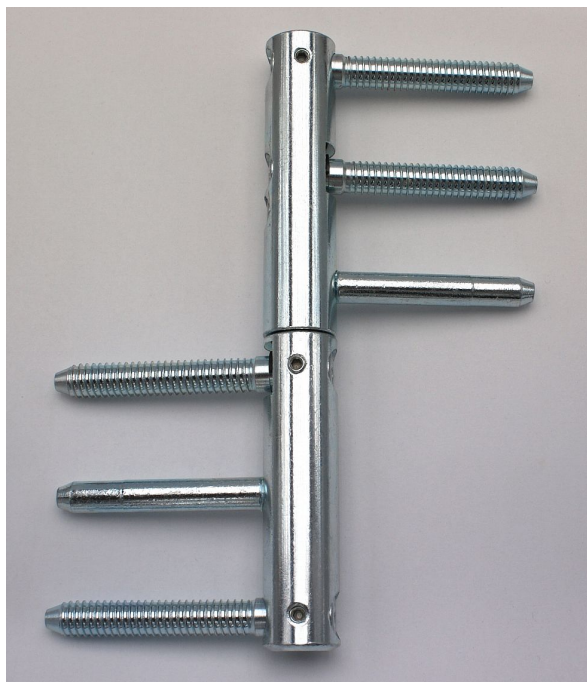

TRIO 20 MAX modrý zinek 55200530

» ZÁVĚSY, PANTY » DVEŘNÍ » Seřiditelné

Dodavatelské číslo	55200530
Kód produktu	05032-0251
Balení	1 ks

Seřiditelný závěs ve 3 směrech v bezpečnostním provedení proti vyšroubování - určený pro těžké interiérové a vchodové dřevěné dveře s polodrážkou a dřevěnou zárubeň. Díky 3 svorníkům na horním i dolním dílu je jeho předností pevné uchycení a tím dosažená i vysoká únosnost!

Dostupnost na hlavním skladě: skladem u dodavatele

TRIO 20 MAX modrý zinek 55200530

» ZÁVĚSY, PANTY » DVEŘNÍ » Seřiditelné

Popis

Je vhodný pro dveře se samozavíračem: U dveří se samozavíračem bez dorazu je nutné počítat s efektivní hmotností dveří o 20% větší, než je hmotnost skutečná. Pro dveře se samozavíračem s koncovým dorazem je nutno kalkulovat s hmotností dveří o 75% větší!

Závěs je vhodný pro protipožární zkoušky.

Upozornění: Protipožární závěsy je nutno odzkoušet v celém kompletu s dveřmi a zárubní!

Průměr pantu (vnější) 20 mm

Únosnost / ks (v kg) 60.00

Typ závěsu Kompletní závěs

Požární odolnost ano (vhodný pro protipožární zkoušky)

Uchycení závěsu K zašroubování

Průměr závitů svorníku(ů) Speciální závit do dřeva ø 9.6

Délka svorníku(ů) 56,5 mm

Výška čepu 25,6 mm

Český výrobek Ano