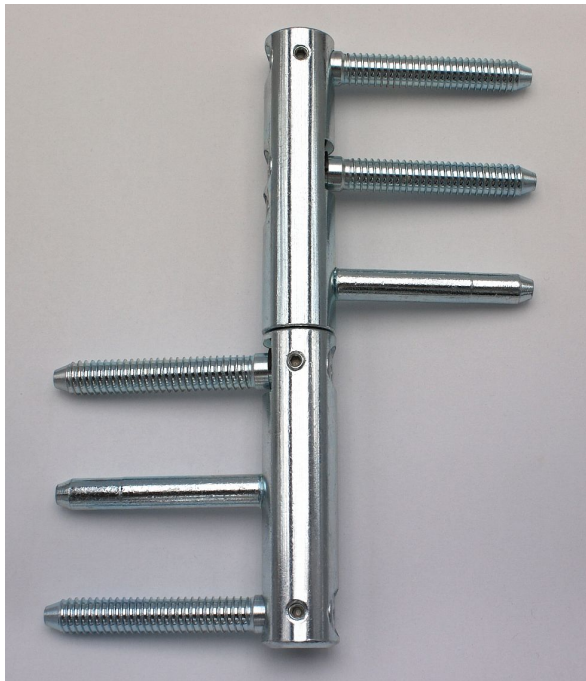

# TRIO 20 MAX modrý zinek 55200530

» ZÁVĚSY, PANTY » DVEŘNÍ » Seřiditelné

Dodavatelské číslo	55200530
Kód produktu	05032-0251
Balení	1 Ks

Seřiditelný závěs ve 3 směrech v bezpečnostním provedení proti vyšroubování - určený pro těžké interiérové a vchodové dřevěné dveře s polodrážkou a dřevěnou zárubeň. Díky 3 svorníkům na horním i dolním dílu je jeho předností pevné uchycení a tím dosažená i vysoká únosnost!

## Popis

Je vhodný pro dveře se samozavíračem: U dveří se samozavíračem bez dorazu je nutné počítat s efektivní hmotností dveří o 20% větší, než je hmotnost skutečná. Pro dveře se samozavíračem s koncovým dorazem je nutno kalkulovat s hmotností dveří o 75% větší! Závěs je vhodný pro protipožární zkoušky. Upozornění: Protipožární závěsy je nutno odzkoušet v celém kompletu s dveřmi a zárubní! Průměr pantu (vnější) 20 mm Únosnost / ks (v kg) 60.00 Typ závěsu Kompletní závěs Typ dveří Vchodové Orientace dveří nebo okna Pro pravé i levé dveře (zárubeň) Materiál dveřního křídla Dřevo Provedení dveří S polodrážkou Typ zárubně Dřevo masiv Ukončení výrobku Bez ozdoby Materiál výrobku (převažující) Ocel Požární odolnost ano (vhodný pro protipožární zkoušky) Uchycení závěsu K zašroubování Průměr závitu svorníku(ů) Speciální závit do dřeva Ø 9.6 Délka svorníku(ů) 56,5 mm Výška čepu 25,6 mm Český výrobek Ano