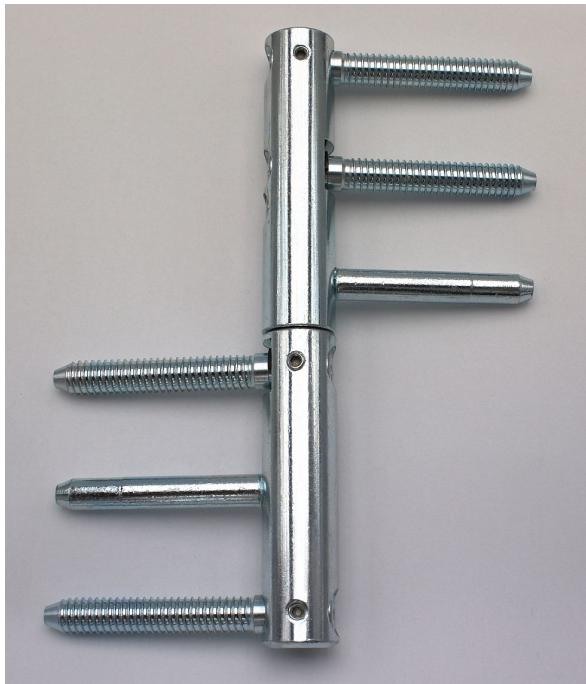

TRIO 20 MAX modrý zinek 55200530

» ZÁVĚSY, PANTY » DVEŘNÍ » Seřiditelné

Dodavatelské číslo	55200530
Kód produktu	05032-0251
Balení	1 Ks

Seřiditelný závěs ve 3 směrech v bezpečnostním provedení proti vyšroubování - určený pro těžké interiérové a vchodové dřevěné dveře s polodrážkou a dřevěnou zárubeň. Díky 3 svorníkům na horním i dolním dílu je jeho předností pevné uchycení a tím dosažená i vysoká únosnost!

Dostupnost sklad SEZAM :	u dodavatele
Dostupné sklad dodavatele:	sklad dodavatele

Popis

Je vhodný pro dveře se samozavíračem: U dveří se samozavíračem bez dorazu je nutné počítat s efektivní hmotností dveří o 20% větší, než je hmotnost skutečná. Pro dveře se samozavíračem s koncovým dorazem je nutno kalkulovat s hmotností dveří o 75% větší! Závěs je vhodný pro protipožární zkoušky. Upozornění: Protipožární závěsy je nutno odzkoušet v celém kompletu s dveřmi a zárubní! Průměr pantu (vnější) 20 mm Únosnost / ks (v kg) 60.00 Typ závěsu Kompletní závěs Typ dveří Vchodové Orientace dveří nebo okna Pro pravé i levé dveře (zárubeň) Materiál dveřního křídla Dřevo Provedení dveří S polodrážkou Typ zárubně Dřevo masiv Ukončení výrobku Bez ozdoby Materiál výrobku (převažující) Ocel Požární odolnost ano (vhodný pro protipožární zkoušky) Uchycení závěsu K zašroubování Průměr závitu svorníku(ů) Speciální závit do dřeva Ø 9.6 Délka svorníku(ů) 56,5 mm Výška čepu 25,6 mm Český výrobek Ano