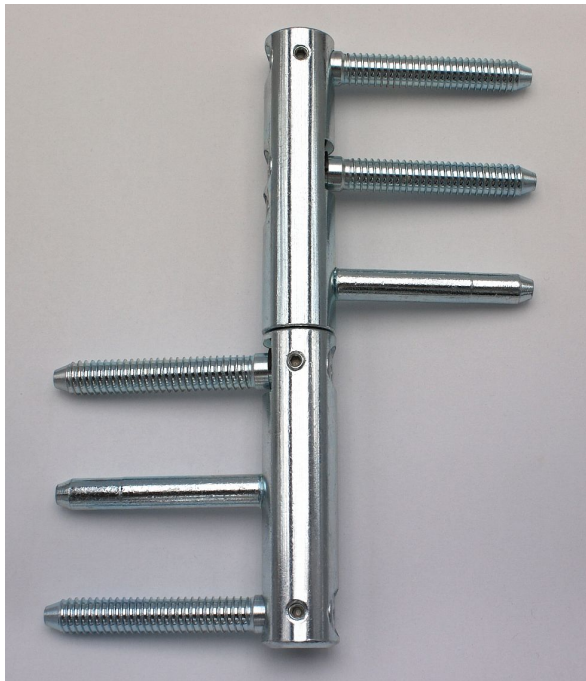

TRIO 20 MAX modrý zinek 55200530

» ZÁVĚSY, PANTY » DVEŘNÍ » Seřiditelné

Dodavatelské číslo	55200530
Kód produktu	05032-0251
Balení	1 Ks

Seřiditelný závěs ve 3 směrech v bezpečnostním provedení proti vyšroubování - určený pro těžké interiérové a vchodové dřevěné dveře s polodrážkou a dřevěnou zárubeň. Díky 3 svorníkům na horním i dolním dílu je jeho předností pevné uchycení a tím dosažená i vysoká únosnost!

Dostupnost sklad SEZAM :	u dodavatele
Dostupné sklad dodavatele:	sklad dodavatele

Popis

Je vhodný pro dveře se samozavíračem: U dveří se samozavíračem bez dorazu je nutné počítat s efektivní hmotností dveří o 20% větší, než je hmotnost skutečná. Pro dveře se samozavíračem s koncovým dorazem je nutno kalkulovat s hmotností dveří o 75% větší! Závěs je vhodný pro protipožární zkoušky. Upozornění: Protipožární závěsy je nutno odzkoušet v celém kompletu s dveřmi a zárubní! Průměr pantu (vnější) 20 mm Únosnost / ks (v kg) 60.00 Typ závěsu Kompletní závěs Typ dveří Vchodové Orientace dveří nebo okna Pro pravé i levé dveře (zárubeň) Materiál dveřního křídla Dřevo Provedení dveří S polodrážkou Typ zárubně Dřevo masiv Ukončení výrobku Bez ozdoby Materiál výrobku (převažující) Ocel Požární odolnost ano (vhodný pro protipožární zkoušky) Uchycení závěsu K zašroubování Průměr závitu svorníku(ů) Speciální závit do dřeva Ø 9.6 Délka svorníku(ů) 56,5 mm Výška čepu 25,6 mm Český výrobek Ano