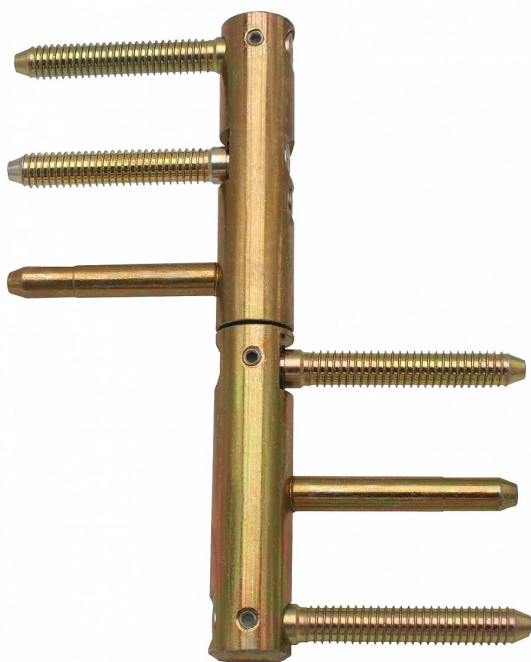

TRIO 20 MAX žlutý zinek 55200510

» ZÁVĚSY, PANTY » DVEŘNÍ » Seřiditelné

Dodavatelské číslo	55200510
Kód produktu	05032-0250
Balení	1 Ks

Seřiditelný závěs ve 3 směrech v bezpečnostním provedení proti vyšroubování - určený pro těžké interiérové a vchodové dřevěné dveře s polodrážkou a dřevěnou zárubeň. Díky 3 svorníkům na horním i dolním dílu je jeho předností pevné uchycení a tím dosažená i vysoká únosnost!

Dostupnost sklad SEZAM : u dodavatele
Dostupné sklad dodavatele: sklad dodavatele

Popis

Je vhodný pro dveře se samozavíračem: U dveří se samozavíračem bez dorazu je nutné počítat s efektivní hmotností dveří o 20% větší, než je hmotnost skutečná. Pro dveře se samozavíračem s koncovým dorazem je nutno kalkulovat s hmotností dveří o 75% větší! Závěs je vhodný pro protipožární zkoušky. Upozornění: Protipožární závěsy je nutno odzkoušet v celém kompletu s dveřmi a zárubní! Průměr pantu (vnější) 20 mm Únosnost / ks (v kg) 60.00 Typ závěsu Kompletní závěs Typ dveří Vchodové Orientace dveří nebo okna Pro pravé i levé dveře (zárubeň) Materiál dveřního křídla Dřevo Provedení dveří S polodrážkou Typ zárubně Dřevo masiv Ukončení výrobku Bez ozdoby Materiál výrobku (převažující) Ocel Požární odolnost ano (vhodný pro protipožární zkoušky) Uchycení závěsu K zašroubování Průměr závitu svorníku(ů) Speciální závit do dřeva Ø 9.6 Délka svorníku(ů) 56,5 mm Výška čepu 25,6 mm Český výrobek Ano