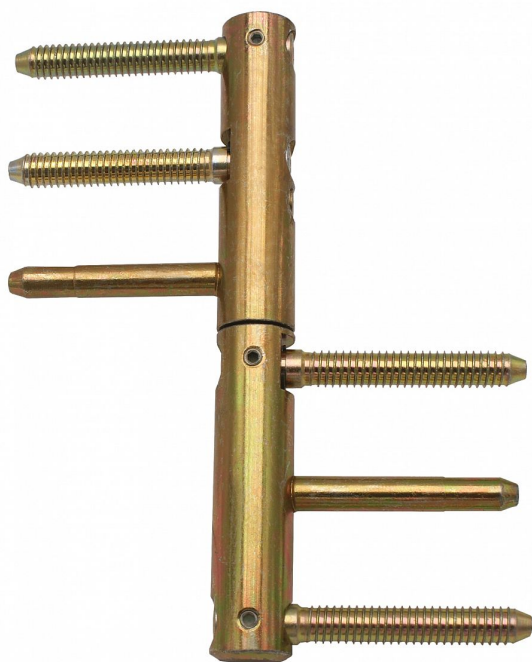

TRIO 20 MAX žlutý zinek 55200510

» ZÁVĚSY, PANTY » DVEŘNÍ » Seřiditelné

Dodavatelské číslo	55200510
Kód produktu	05032-0250
Balení	1 ks

Seřiditelný závěs ve 3 směrech v bezpečnostním provedení proti vyšroubování - určený pro těžké interiérové a vchodové dřevěné dveře s polodrážkou a dřevěnou zárubeň. Díky 3 svorníkům na horním i dolním dílu je jeho předností pevné uchycení a tím dosažená i vysoká únosnost!

Dostupnost na hlavním skladě: skladem u dodavatele

TRIO 20 MAX žlutý zinek 55200510

» ZÁVĚSY, PANTY » DVEŘNÍ » Seřiditelné

Popis

Je vhodný pro dveře se samozavíračem: U dveří se samozavíračem bez dorazu je nutné počítat s efektivní hmotností dveří o 20% větší, než je hmotnost skutečná. Pro dveře se samozavíračem s koncovým dorazem je nutno kalkulovat s hmotností dveří o 75% větší!

Závěs je vhodný pro protipožární zkoušky.

Upozornění: Protipožární závěsy je nutno odzkoušet v celém kompletu s dveřmi a zárubní!

Průměr pantu (vnější) 20 mm

Únosnost / ks (v kg) 60.00

Typ závěsu Kompletní závěs

Požární odolnost ano (vhodný pro protipožární zkoušky)

Uchycení závěsu K zašroubování

Průměr závitů svorníku(ů) Speciální závit do dřeva ø 9.6

Délka svorníku(ů) 56,5 mm

Výška čepu 25,6 mm

Český výrobek Ano