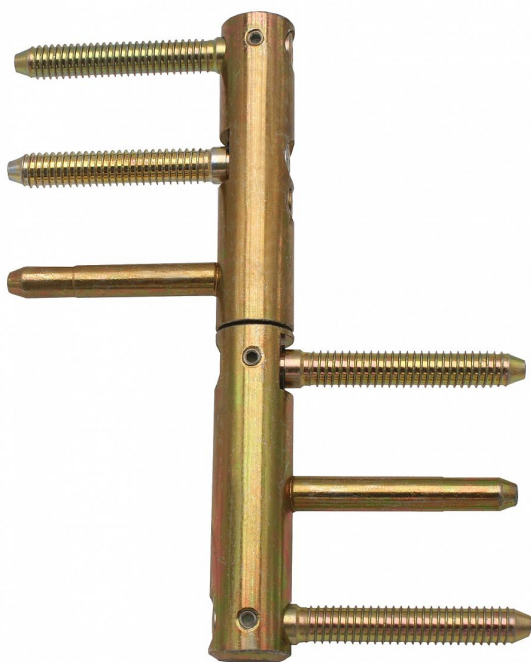

TRIO 20 MAX žlutý zinek 55200510

» ZÁVĚSY, PANTY » DVEŘNÍ » Seřiditelné

Dodavatelské číslo	55200510
Kód produktu	05032-0250
Balení	1 Ks

Seřiditelný závěs ve 3 směrech v bezpečnostním provedení proti vyšroubování - určený pro těžké interiérové a vchodové dřevěné dveře s polodrážkou a dřevěnou zárubeň. Díky 3 svorníkům na horním i dolním dílu je jeho předností pevné uchycení a tím dosažená i vysoká únosnost!

Dostupnost sklad SEZAM :	u dodavatele
Dostupné sklad dodavatele:	sklad dodavatele

TRIO 20 MAX žlutý zinek 55200510

» ZÁVĚSY, PANTY » DVEŘNÍ » Seřiditelné

Popis

Je vhodný pro dveře se samozavíračem: U dveří se samozavíračem bez dorazu je nutné počítat s efektivní hmotností dveří o 20% větší, než je hmotnost skutečná. Pro dveře se samozavíračem s koncovým dorazem je nutno kalkulovat s hmotností dveří o 75% větší!

Závěs je vhodný pro protipožární zkoušky.

Upozornění: Protipožární závěsy je nutno odzkoušet v celém kompletu s dveřmi a zárubní!

Průměr pantu (vnější) 20 mm

Únosnost / ks (v kg) 60.00

Typ závěsu Kompletní závěs

Požární odolnost ano (vhodný pro protipožární zkoušky)

Uchycení závěsu K zašroubování

Průměr závitů svorníku(ů) Speciální závit do dřeva ø 9.6

Délka svorníku(ů) 56,5 mm

Výška čepu 25,6 mm

Český výrobek Ano