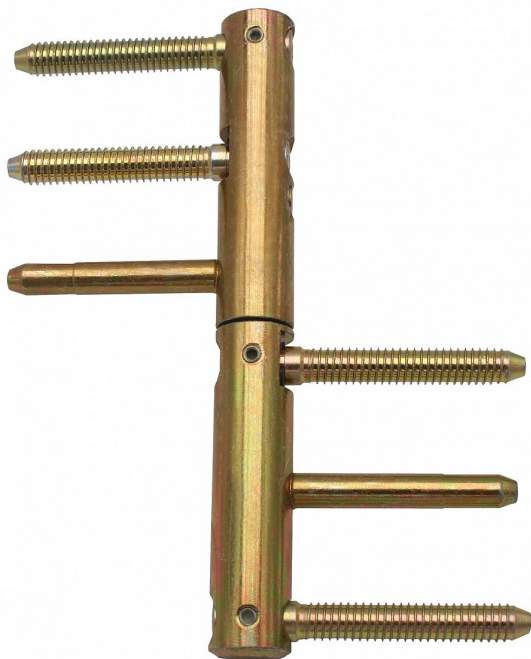

TRIO 20 MAX žlutý zinek 55200510

» ZÁVĚSY, PANTY » DVEŘNÍ » Seřiditelné

Dodavatelské číslo	55200510
Kód produktu	05032-0250
Balení	1 Ks

Seřiditelný závěs ve 3 směrech v bezpečnostním provedení proti vyšroubování - určený pro těžké interiérové a vchodové dřevěné dveře s polodrážkou a dřevěnou zárubeň. Díky 3 svorníkům na horním i dolním dílu je jeho předností pevné uchycení a tím dosažená i vysoká únosnost!

Dostupnost sklad SEZAM : u dodavatele
Dostupné sklad dodavatele: sklad dodavatele

Popis

Je vhodný pro dveře se samozavíračem: U dveří se samozavíračem bez dorazu je nutné počítat s efektivní hmotností dveří o 20% větší, než je hmotnost skutečná. Pro dveře se samozavíračem s koncovým dorazem je nutno kalkulovat s hmotností dveří o 75% větší! Závěs je vhodný pro protipožární zkoušky. Upozornění: Protipožární závěsy je nutno odzkoušet v celém kompletu s dveřmi a zárubní! Průměr pantu (vnější) 20 mm Únosnost / ks (v kg) 60.00 Typ závěsu Kompletní závěs Typ dveří Vchodové Orientace dveří nebo okna Pro pravé i levé dveře (zárubeň) Materiál dveřního křídla Dřevo Provedení dveří S polodrážkou Typ zárubně Dřevo masiv Ukončení výrobku Bez ozdoby Materiál výrobku (převažující) Ocel Požární odolnost ano (vhodný pro protipožární zkoušky) Uchycení závěsu K zašroubování Průměr závitu svorníku(ů) Speciální závit do dřeva ø 9.6 Délka svorníku(ů) 56,5 mm Výška čepu 25,6 mm Český výrobek Ano