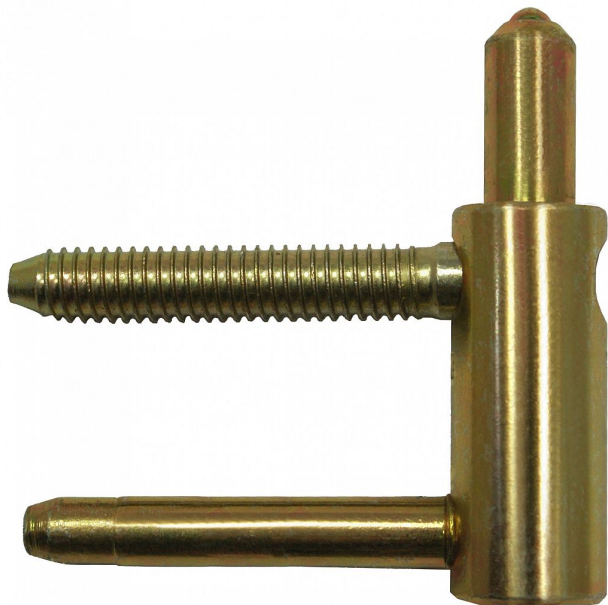

TRIO 20 spodní díl žlutý zinek 6932

» ZÁVĚSY, PANTY » DVEŘNÍ » Seřiditelné

Dodavatelské číslo	69320510
Kód produktu	05032-0530
Balení	1 Ks

Spodní díl - určen pro zárubeň. Spolu s vrchním dílem slouží k otočnému spojení dveřního křídla se zárubní. Komplet je seřiditelný ve třech směrech. Závěsy můžete překrýt ozdobnými plastovými nebo kovovými návleky.

Dostupnost sklad SEZAM : u dodavatele
Dostupné sklad dodavatele: sklad dodavatele

Popis

Průměr pantu (vnější) 20 mm Únosnost / ks (v kg) 50.00
Typ závěsu Spodní díl (SD) Typ dveří Vchodové
Orientace dveří nebo okna Pro pravé i levé dveře (zárubeň)
Provedení dveří S polodrážkou Typ zárubně
Dřevo masiv Ukončení výrobku Bez ozdoby Materiál výrobku (převažující) Ocel Požární odolnost ne Uchycení spodního dílu K zašroubování Průměr závitu svorníku(ů) Speciální závit do dřeva \varnothing 9.6 Délka svorníku(ů) 56,6 mm Výška čepu 25,6 mm Český výrobek Ano