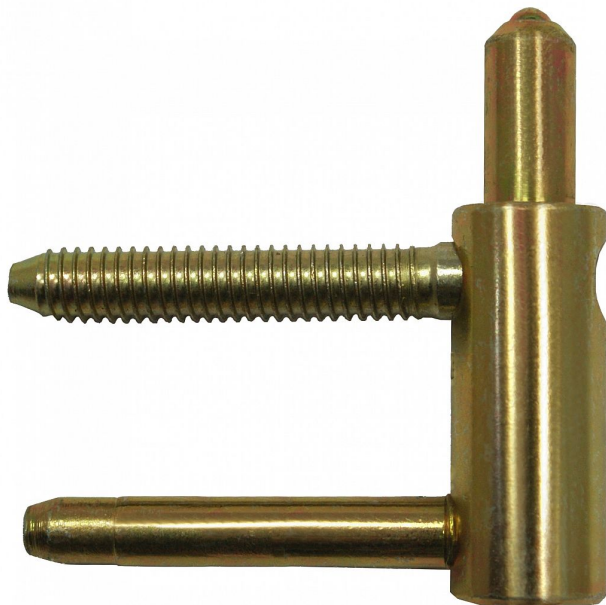

# TRIO 20 spodní díl žlutý zinek 6932

» ZÁVĚSY, PANTY » DVEŘNÍ » Seřiditelné

## Popis

Průměr pantu (vnější) 20 mm Únosnost / ks (v kg) 50.00  
Typ závěsu Spodní díl (SD) Typ dveří Vchodové  
Orientace dveří nebo okna Pro pravé i levé dveře  
(zárubeň) Provedení dveří S polodrážkou Typ zárubně  
Dřevo masiv Ukončení výrobku Bez ozdoby Materiál  
výrobku (převažující) Ocel Požární odolnost ne Uchycení  
spodního dílu K zašroubování Průměr závitu svorníku(ů)  
Speciální závit do dřeva  $\varnothing$  9.6 Délka svorníku(ů) 56,6  
mm Výška čepu 25,6 mm Český výrobek Ano

|                    |            |
|--------------------|------------|
| Dodavatelské číslo | 69320510   |
| Kód produktu       | 05032-0530 |
| Balení             | 1 Ks       |

Spodní díl - určen pro zárubeň. Spolu s vrchním dílem slouží k otočnému spojení dveřního křídla se zárubní. Komplet je seřiditelný ve třech směrech. Závěsy můžete překrýt ozdobnými plastovými nebo kovovými návleky.