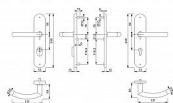

TRONDHEIM+ NEREZ klika+klika s překrytím bezpečnostní kování

» DVEŘNÍ KOVÁNÍ » BEZPEČNOSTNÍ A OCHRANĚ » Štítové s překrytím

Značka	HOPPE
Kód produktu	MP05208-0130
Balení	1 Ks

Bezpečnostní štítové kování s překrytím vložky.
Robustní provedení pro objekty s velkým zatížením,
odolný povrch nerez.
S certifikací pro 3. bezpečnostní třídu - vhodné pro vstupy
do bytů, bytů i firemních objektů.
Provedení klika-madlo, nebo klika - klika.
Rozeč 72, 90 nebo 92 mm.
Kování pro objekty s velkým zatížením - třída 3 dle EN
1906
Bezpečnostní překrytí vložky
Rozměry: štít 249 x 53 mm, klika 137 mm
Povrch nerez (E)

Dostupnost sklad SEZAM : u dodavatele
Dostupné sklad dodavatele: momentálně nedostupné

Parametry

Značka	HOPPE
Překrytí	S překrytím
Provedení	Klika+klika
Barva	Nerez mat, F9 imitace nerez