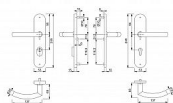

TRONDHEIM+ NEREZ klika+klika s překrytím bezpečnostní kování

» DVEŘNÍ KOVÁNÍ » BEZPEČNOSTNÍ A OCHRANĚ » Štítové s překrytím

Značka	HOPPE
Kód produktu	MP05208-0130
Balení	1 ks

Bezpečnostní štítové kování s překrytím vložky.
Robustní provedení pro objekty s velkým zatížením, odolný povrch nerez.
S certifikací pro 3. bezpečnostní třídu - vhodné pro vstupy do bytů, bytů i firemních objektů.
Provedení klika-madlo, nebo klika - klika.
Rozeč 72, 90 nebo 92 mm.
Kování pro objekty s velkým zatížením - třída 3 dle EN 1906
Bezpečnostní překryt vložky
Rozměry: štít 249 x 53 mm, klika 137 mm
Povrch nerez (E)

Dostupnost na hlavním skladě: skladem u dodavatele

Parametry

Značka	HOPPE
Překrytí	S překrytím
Provedení	Klika+klika
Barva	Nerez mat, F9 imitace nerez