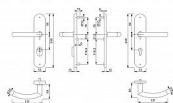

TRONDHEIM+ NEREZ klika+klika s překrytím bezpečnostní kování

» DVEŘNÍ KOVÁNÍ » BEZPEČNOSTNÍ A OCHRANĚ » Štítové s překrytím

Značka	HOPPE
Kód produktu	MP05208-0130
Balení	1 Ks

Bezpečnostní štítové kování s překrytím vložky.
Robustní provedení pro objekty s velkým zatížením, odolný povrch nerez.
S certifikací pro 3. bezpečnostní třídu - vhodné pro vstupy do bytů, bytů i firemních objektů.
Provedení klika-madlo, nebo klika - klika.
Rozeč 72, 90 nebo 92 mm.
Kování pro objekty s velkým zatížením - třída 3 dle EN 1906
Bezpečnostní překryt vložky
Rozměry: štít 249 x 53 mm, klika 137 mm
Povrch nerez (E)

Dostupnost sklad SEZAM : u dodavatele
Dostupné sklad dodavatele: momentálně nedostupné

Parametry

Značka	HOPPE
Překrytí	S překrytím
Provedení	Klika+klika
Barva	Nerez mat, F9 imitace nerez