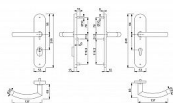

# TRONDHEIM+ NEREZ klika+MADLO s překrytím bezpečnostní kování

» DVEŘNÍ KOVÁNÍ » BEZPEČNOSTNÍ A OCHRANĚ » Štítové s překrytím

Značka	HOPPE
Kód produktu	MP05208-0140
Balení	1 Ks

Bezpečnostní štítové kování s překrytím vložky.  
Robustní provedení pro objekty s velkým zatížením, odolný povrch nerez.  
S certifikací pro 3. bezpečnostní třídu - vhodné pro vstupy do bytů, bytů i firemních objektů.  
Provedení klika-madlo, nebo klika - klika.  
Rozeč 72, 90 nebo 92 mm.  
Kování pro objekty s velkým zatížením - třída 3 dle EN 1906  
Bezpečnostní překryt vložky  
Rozměry: štít 249 x 53 mm, klika 137 mm  
Povrch nerez (E)

## Parametry

Značka	HOPPE
Překrytí	S překrytím
Provedení	Klika+madlo
Barva	Nerez mat, F9 imitace nerez