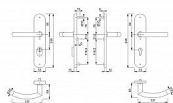

TRONDHEIM+ NEREZ klika+MADLO s překrytím bezpečnostní kování

» DVEŘNÍ KOVÁNÍ » BEZPEČNOSTNÍ A OCHRANĚ » Štítové s překrytím

Značka	HOPPE
Kód produktu	MP05208-0140
Balení	1 ks

Bezpečnostní štítové kování s překrytím vložky.
Robustní provedení pro objekty s velkým zatížením, odolný povrch nerez.
S certifikací pro 3. bezpečnostní třídu - vhodné pro vstupy do bytů, bytů i firemních objektů.
Provedení klika-madlo, nebo klika - klika.
Rozeč 72, 90 nebo 92 mm.
Kování pro objekty s velkým zatížením - třída 3 dle EN 1906
Bezpečnostní překryt vložky
Rozměry: štít 249 x 53 mm, klika 137 mm
Povrch nerez (E)

Dostupnost na hlavním skladě: skladem u dodavatele

Parametry

Značka	HOPPE
Překrytí	S překrytím
Provedení	Klika+madlo
Barva	Nerez mat, F9 imitace nerez