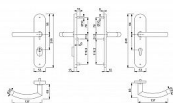

TRONDHEIM+ NEREZ klika+MADLO s překrytím bezpečnostní kování

» DVEŘNÍ KOVÁNÍ » BEZPEČNOSTNÍ A OCHRANĚ » Štítové s překrytím

Značka	HOPPE
Kód produktu	MP05208-0140
Balení	1 Ks

Bezpečnostní štítové kování s překrytím vložky.
Robustní provedení pro objekty s velkým zatížením,
odolný povrch nerez.
S certifikací pro 3. bezpečnostní třídu - vhodné pro vstupy
do bytů, bytů i firemních objektů.
Provedení klika-madlo, nebo klika - klika.
Rozeč 72, 90 nebo 92 mm.
Kování pro objekty s velkým zatížením - třída 3 dle EN
1906
Bezpečnostní překrytí vložky
Rozměry: štít 249 x 53 mm, klika 137 mm
Povrch nerez (E)

Dostupnost sklad SEZAM : u dodavatele
Dostupné sklad dodavatele: momentálně nedostupné

Parametry

Značka	HOPPE
Překrytí	S překrytím
Provedení	Klika+madlo
Barva	Nerez mat, F9 imitace nerez