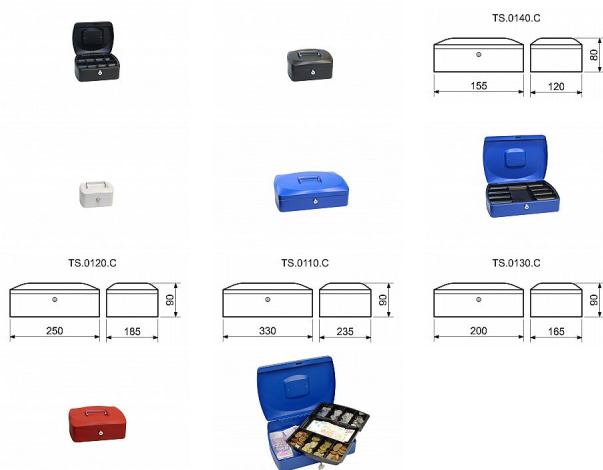

TS.0120.C červená pokladnička 255x200x90

» ZABEZPEČENÍ » TREZORY, POKLADNIČKY

Dodavatelské číslo	0825-17113
EAN	8592218017113
Značka	RICHTER
Kód produktu	04080-0080
Balení	1 ks

Ocelová pokladnička.

Povrch: práškový epoxid
obsah: plastová vanička pro drobné mince
zámek s 2 ks klíčů

TS 14 155x120x90 - bílá

TS 13 205x160x90 - černá

TS 12 255x200x90 - červená

TS 11 330x235x90 - modrá

Dostupnost na hlavním skladě:

skladem u dodavatele

Parametry

Značka	RICHTER
--------	---------