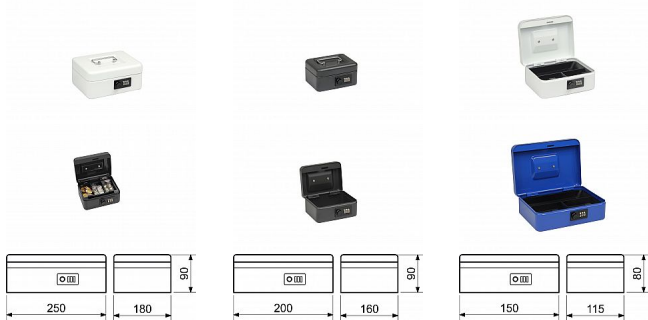

TS.3008 ocelová pokladna na kód

» ZABEZPEČENÍ » TREZORY, POKLADNIČKY

Dodavatelské číslo	0825-37180
EAN	8592218037180
Značka	RICHTER
Kód produktu	04080-0117
Balení	0 ks

Ocelová pokladnička s kódovým zámekem

Nastavení vlastní kombinace, kterou můžete kdykoliv změnit.

1.000 kombinací zámku.

Povrch: práškový epoxid

Barvy:

černá - TS 3006

bílá - TS 3008

modrá - TS 3010

Balení vč. plastové vaničky na mince.