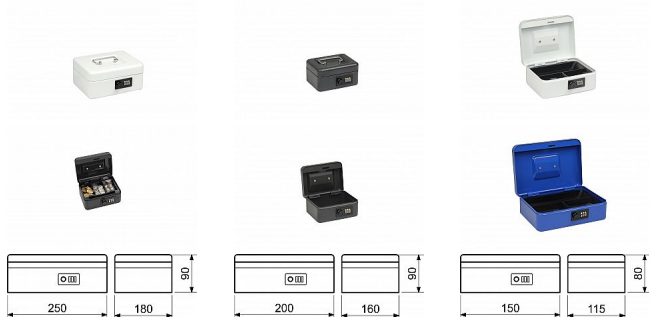

TS.3008 ocelová pokladna na kód

» ZABEZPEČENÍ » TREZORY, POKLADNIČKY

Dodavatelské číslo	0825-37180
EAN	8592218037180
Značka	RICHTER
Kód produktu	04080-0117

Ocelová pokladnička s kódovým zámekem

Nastavení vlastní kombinace, kterou můžete kdykoliv změnit.

1.000 kombinací zámku.

Povrch: práškový epoxid

Barvy:

černá - TS 3006

bílá - TS 3008

modrá - TS 3010

Balení vč. plastové vaničky na mince.

Dostupnost sklad SEZAM :