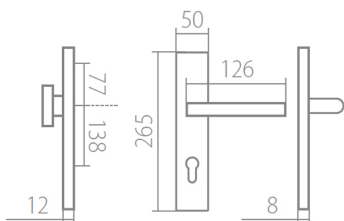

Dodavatelské číslo	HS128994
Značka	TWIN
Kód produktu	MP03800-9600

Povrch:
CM - černý mat
CH-SAT - chrom matný (překrytka je CH - chrom lesklý)
XR - inoxchrom

Sladte si celý svůj domov - interiérové, bezpečnostní i okenní kování v jednotném designu.

Výběr prémiových povrchových úprav.

[prohlášení o shodě](#)

Rozměry:

Model Tuke navrhl Brian Sironi.