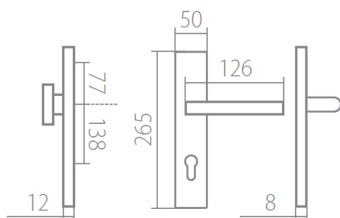

Dodavatelské číslo	HS128994
Značka	TWIN
Kód produktu	MP03800-9600
Balení	0 ks

Povrch:
CM - černý mat
CH-SAT - chrom matný (překrytka je CH - chrom lesklý)
XR - inoxchrom

Sladte si celý svůj domov - interiérové, bezpečnostní i okenní kování v jednotném designu.

Výběr prémiových povrchových úprav.

[prohlášení o shodě](#)

Rozměry:

Model Tuke navrhl Brian Sironi.