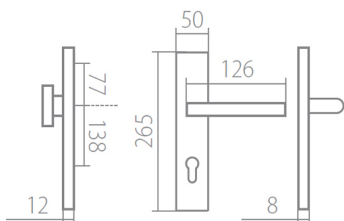

Rozměry:

Model Tuke navrhl Brian Sironi.