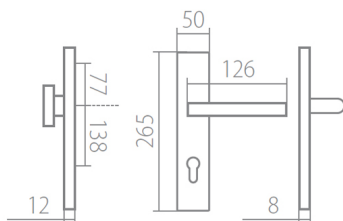

Dodavatelské číslo	HS128988
Značka	TWIN
Kód produktu	MP03800-9510

Povrch:
CM - černý mat
CH-SAT - chrom matný (překrytka je CH - chrom lesklý)
XR - inoxchrom

Sladte si celý svůj domov - interiérové, bezpečnostní i okenní kování v jednotném designu.

Výběr prémiových povrchových úprav.

[prohlášení o shodě](#)

Rozměry:

Model Tuke navrhl Brian Sironi.