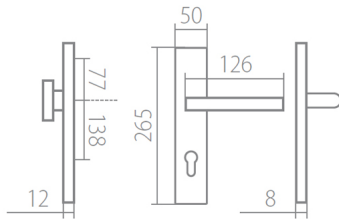

Dodavatelské číslo	HS128988
Značka	TWIN
Kód produktu	MP03800-9510
Balení	0 ks

Povrch:
CM - černý mat
CH-SAT - chrom matný (překrytka je CH - chrom lesklý)
XR - inoxchrom

Sladte si celý svůj domov - interiérové, bezpečnostní i okenní kování v jednotném designu.

Výběr prémiových povrchových úprav.

[prohlášení o shodě](#)

Rozměry:

Model Tuke navrhl Brian Sironi.