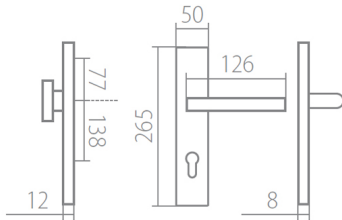

Rozměry:

Model Tuke navrhl Brian Sironi.