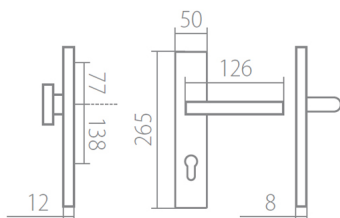

Dodavatelské číslo	HS107930
Značka	TWIN
Kód produktu	MP03800-9540
Balení	0 ks

Povrch:
CM - černý mat
CH-SAT - chrom matný (překrytka je CH - chrom lesklý)
XR - inoxchrom

Sladte si celý svůj domov - interiérové, bezpečnostní i okenní kování v jednotném designu.

Výběr prémiových povrchových úprav.

[prohlášení o shodě](#)

Rozměry:

Model Tuke navrhl Brian Sironi.