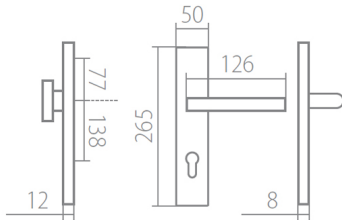

Dodavatelské číslo	HS107930
Značka	TWIN
Kód produktu	MP03800-9540

Povrch:
CM - černý mat
CH-SAT - chrom matný (překrytka je CH - chrom lesklý)
XR - inoxchrom

Sladte si celý svůj domov - interiérové, bezpečnostní i okenní kování v jednotném designu.

Výběr prémiových povrchových úprav.

[prohlášení o shodě](#)

Rozměry:

Model Tuke navrhl Brian Sironi.