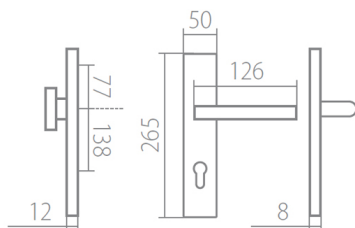

Dodavatelské číslo	HS128988
Značka	TWIN
Kód produktu	03800-9510
Balení	0 ks

Povrch:
CM - černý mat
CH-SAT - chrom matný (překrytka je CH - chrom lesklý)
XR - inoxchrom

Slaďte si celý svůj domov - interiérové, bezpečnostní i okenní kování v jednotném designu.

Výběr prémiových povrchových úprav.

[prohlášení o shodě](#)

Rozměry:

Model Tuke navrhl Brian Sironi.