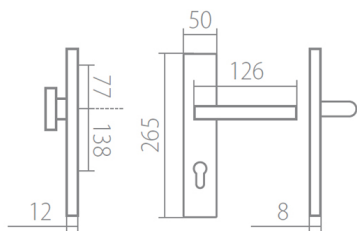

Dodavatelské číslo	HS128989
Značka	TWIN
Kód produktu	03800-9515
Balení	0 ks

Povrch:
CM - černý mat
CH-SAT - chrom matný (překrytka je CH - chrom lesklý)
XR - inoxchrom

Slaďte si celý svůj domov - interiérové, bezpečnostní i okenní kování v jednotném designu.

Výběr prémiových povrchových úprav.

[prohlášení o shodě](#)

Rozměry:

Model Tuke navrhl Brian Sironi.