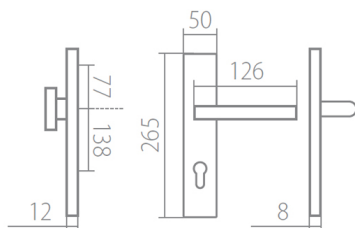

Dodavatelské číslo	HS128990
Značka	TWIN
Kód produktu	03800-9520
Balení	0 ks

Povrch:
CM - černý mat
CH-SAT - chrom matný (překrytka je CH - chrom lesklý)
XR - inoxchrom

Slaďte si celý svůj domov - interiérové, bezpečnostní i okenní kování v jednotném designu.

Výběr prémiových povrchových úprav.

[prohlášení o shodě](#)

Rozměry:

Model Tuke navrhl Brian Sironi.