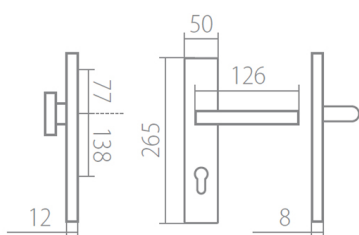

Dodavatelské číslo	HS107690
Značka	TWIN
Kód produktu	03800-9545

Povrch:
CM - černý mat
CH-SAT - chrom matný (překrytka je CH - chrom lesklý)
XR - inoxchrom

Překrytky u kování v povrchu CH-SAT jsou v povrchu CH (viz výše).

Slaďte si celý svůj domov - interiérové, bezpečnostní i okenní kování v jednotném designu.

Výběr prémiových povrchových úprav.

[prohlášení o shodě](#)

Rozměry:

Model Tuke navrhl Brian Sironi.