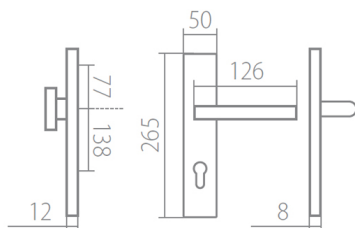

Dodavatelské číslo	HS107690
Značka	TWIN
Kód produktu	03800-9545
Balení	0 ks

Povrch:
CM - černý mat
CH-SAT - chrom matný (překrytka je CH - chrom lesklý)
XR - inoxchrom

Slaďte si celý svůj domov - interiérové, bezpečnostní i okenní kování v jednotném designu.

Výběr prémiových povrchových úprav.

[prohlášení o shodě](#)

Rozměry:

Model Tuke navrhl Brian Sironi.