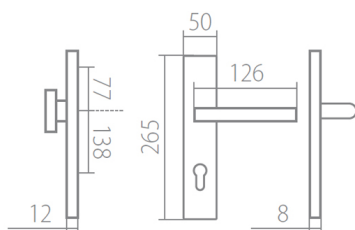

Dodavatelské číslo	HS107495
Značka	TWIN
Kód produktu	03800-9550
Balení	0 ks

Povrch:
CM - černý mat
CH-SAT - chrom matný (překrytka je CH - chrom lesklý)
XR - inoxchrom

Slaďte si celý svůj domov - interiérové, bezpečnostní i okenní kování v jednotném designu.

Výběr prémiových povrchových úprav.

[prohlášení o shodě](#)

Rozměry:

Model Tuke navrhl Brian Sironi.