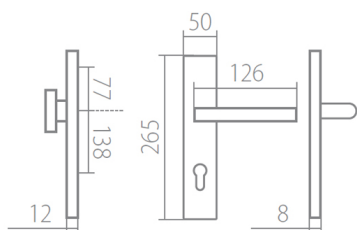

Dodavatelské číslo	HS128991
Značka	TWIN
Kód produktu	03800-9555
Balení	0 ks

Povrch:
CM - černý mat
CH-SAT - chrom matný (překrytka je CH - chrom lesklý)
XR - inoxchrom

Slaďte si celý svůj domov - interiérové, bezpečnostní i okenní kování v jednotném designu.

Výběr prémiových povrchových úprav.

[prohlášení o shodě](#)

Rozměry:

Model Tuke navrhl Brian Sironi.