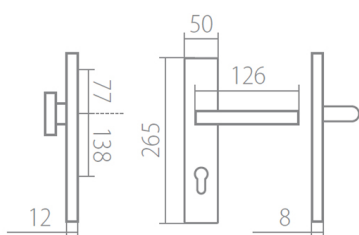

Dodavatelské číslo	HS128991
Značka	TWIN
Kód produktu	03800-9555

Povrch:
CM - černý mat
CH-SAT - chrom matný (překrytka je CH - chrom lesklý)
XR - inoxchrom

Překrytky u kování v povrchu CH-SAT jsou v povrchu CH (viz výše).

Slaďte si celý svůj domov - interiérové, bezpečnostní i okenní kování v jednotném designu.

Výběr prémiových povrchových úprav.

[prohlášení o shodě](#)

Rozměry:

Model Tuke navrhl Brian Sironi.