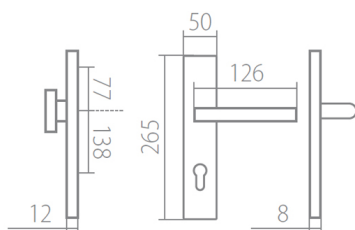

Dodavatelské číslo	HS128991
Značka	TWIN
Kód produktu	03800-9555
Balení	0 ks

Povrch:
CM - černý mat
CH-SAT - chrom matný (překrytka je CH - chrom lesklý)
XR - inoxchrom

Slaďte si celý svůj domov - interiérové, bezpečnostní i okenní kování v jednotném designu.

Výběr prémiových povrchových úprav.

[prohlášení o shodě](#)

Rozměry:

Model Tuke navrhl Brian Sironi.