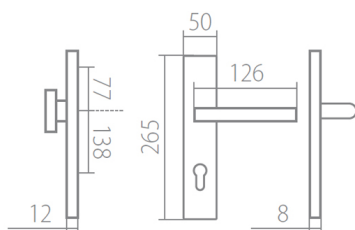

Dodavatelské číslo	HS128992
Značka	TWIN
Kód produktu	03800-9560
Balení	0 ks

Povrch:
CM - černý mat
CH-SAT - chrom matný (překrytka je CH - chrom lesklý)
XR - inoxchrom

Slaďte si celý svůj domov - interiérové, bezpečnostní i okenní kování v jednotném designu.

Výběr prémiových povrchových úprav.

[prohlášení o shodě](#)

Rozměry:

Model Tuke navrhl Brian Sironi.