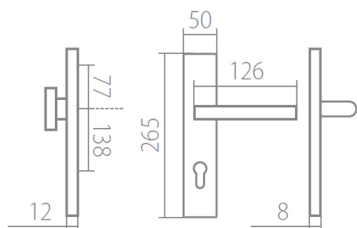

Dodavatelské číslo	HS128993
Značka	TWIN
Kód produktu	03800-9565
Balení	0 ks

Povrch:
CM - černý mat
CH-SAT - chrom matný (překrytka je CH - chrom lesklý)
XR - inoxchrom

Slaďte si celý svůj domov - interiérové, bezpečnostní i okenní kování v jednotném designu.

Výběr prémiových povrchových úprav.

[prohlášení o shodě](#)

Rozměry:

Model Tuke navrhl Brian Sironi.