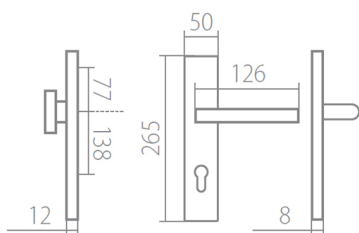

Dodavatelské číslo	HS128993
Značka	TWIN
Kód produktu	03800-9565

Povrch:
CM - černý mat
CH-SAT - chrom matný (překrytka je CH - chrom lesklý)
XR - inoxchrom

Slaďte si celý svůj domov - interiérové, bezpečnostní i okenní kování v jednotném designu.

Výběr prémiových povrchových úprav.

[prohlášení o shodě](#)

Rozměry:

Model Tuke navrhl Brian Sironi.