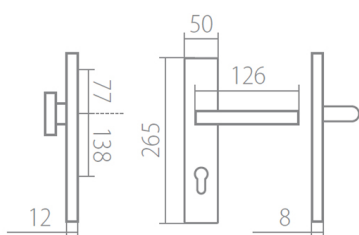

Dodavatelské číslo	HS107949
Značka	TWIN
Kód produktu	03800-9590

Povrch:
CM - černý mat
CH-SAT - chrom matný (překrytka je CH - chrom lesklý)
XR - inoxchrom

Překrytky u kování v povrchu CH-SAT jsou v povrchu CH (viz výše).

Slaďte si celý svůj domov - interiérové, bezpečnostní i okenní kování v jednotném designu.

Výběr prémiových povrchových úprav.

[prohlášení o shodě](#)

Rozměry:

Model Tuke navrhl Brian Sironi.