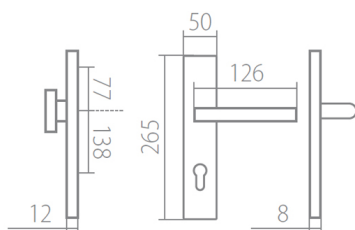

Dodavatelské číslo	HS107949
Značka	TWIN
Kód produktu	03800-9590
Balení	0 ks

Povrch:
CM - černý mat
CH-SAT - chrom matný (překrytka je CH - chrom lesklý)
XR - inoxchrom

Slaďte si celý svůj domov - interiérové, bezpečnostní i okenní kování v jednotném designu.

Výběr prémiových povrchových úprav.

[prohlášení o shodě](#)

Rozměry:

Model Tuke navrhl Brian Sironi.