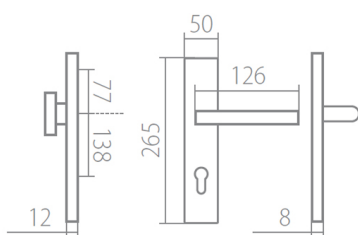

Dodavatelské číslo	HS107949
Značka	TWIN
Kód produktu	03800-9590

Povrch:
CM - černý mat
CH-SAT - chrom matný (překrytka je CH - chrom lesklý)
XR - inoxchrom

Překrytky u kování v povrchu CH-SAT jsou v povrchu CH (viz výše).

Slaďte si celý svůj domov - interiérové, bezpečnostní i okenní kování v jednotném designu.

Výběr prémiových povrchových úprav.

[prohlášení o shodě](#)

Rozměry:

Model Tuke navrhl Brian Sironi.