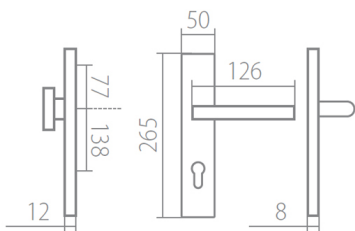

Dodavatelské číslo	HS107949
Značka	TWIN
Kód produktu	03800-9590
Balení	0 ks

Povrch:
CM - černý mat
CH-SAT - chrom matný (překrytka je CH - chrom lesklý)
XR - inoxchrom

Slaďte si celý svůj domov - interiérové, bezpečnostní i okenní kování v jednotném designu.

Výběr prémiových povrchových úprav.

[prohlášení o shodě](#)

Rozměry:

Model Tuke navrhl Brian Sironi.