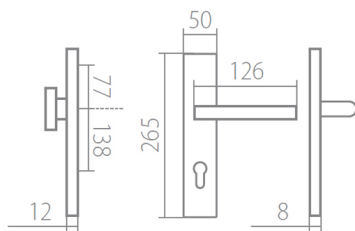

Dodavatelské číslo	HS128994
Značka	TWIN
Kód produktu	03800-9600
Balení	0 ks

Povrch:
CM - černý mat
CH-SAT - chrom matný (překrytka je CH - chrom lesklý)
XR - inoxchrom

Překrytky u kování v povrchu CH-SAT jsou v povrchu CH (viz výše).

Slaďte si celý svůj domov - interiérové, bezpečnostní i okenní kování v jednotném designu.

Výběr prémiových povrchových úprav.

[prohlášení o shodě](#)

Rozměry:

Model Tuke navrhl Brian Sironi.