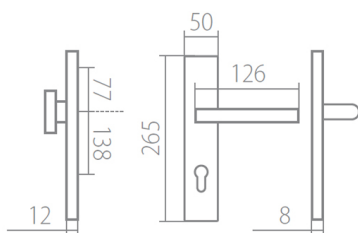

Dodavatelské číslo	HS128994
Značka	TWIN
Kód produktu	03800-9600

Povrch:
CM - černý mat
CH-SAT - chrom matný (překrytka je CH - chrom lesklý)
XR - inoxchrom

Slaďte si celý svůj domov - interiérové, bezpečnostní i okenní kování v jednotném designu.

Výběr prémiových povrchových úprav.

[prohlášení o shodě](#)

Rozměry:

Model Tuke navrhl Brian Sironi.