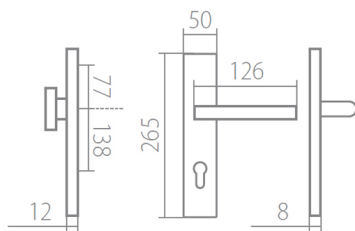

Dodavatelské číslo	HS128996
Značka	TWIN
Kód produktu	03800-9610
Balení	0 ks

Povrch:
CM - černý mat
CH-SAT - chrom matný (překrytka je CH - chrom lesklý)
XR - inoxchrom

Překrytky u kování v povrchu CH-SAT jsou v povrchu CH (viz výše).

Slaďte si celý svůj domov - interiérové, bezpečnostní i okenní kování v jednotném designu.

Výběr prémiových povrchových úprav.

[prohlášení o shodě](#)

Rozměry:

Model Tuke navrhl Brian Sironi.