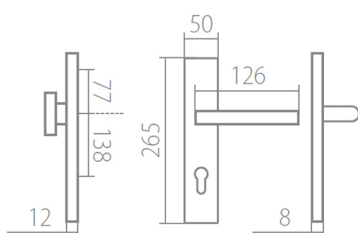

Dodavatelské číslo	HS128996
Značka	TWIN
Kód produktu	03800-9610

Povrch:
CM - černý mat
CH-SAT - chrom matný (překrytka je CH - chrom lesklý)
XR - inoxchrom

Překrytky u kování v povrchu CH-SAT jsou v povrchu CH (viz výše).

Slaďte si celý svůj domov - interiérové, bezpečnostní i okenní kování v jednotném designu.

Výběr prémiových povrchových úprav.

[prohlášení o shodě](#)

Rozměry:

Model Tuke navrhl Brian Sironi.