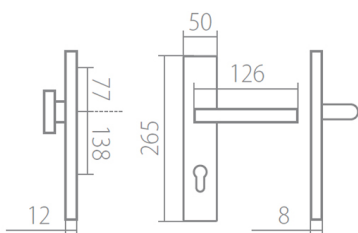

Dodavatelské číslo	HS128996
Značka	TWIN
Kód produktu	03800-9610

Povrch:
CM - černý mat
CH-SAT - chrom matný (překrytka je CH - chrom lesklý)
XR - inoxchrom

Slaďte si celý svůj domov - interiérové, bezpečnostní i okenní kování v jednotném designu.

Výběr prémiových povrchových úprav.

[prohlášení o shodě](#)

Rozměry:

Model Tuke navrhl Brian Sironi.