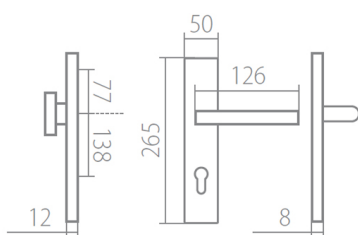

Dodavatelské číslo	HS127075
Značka	TWIN
Kód produktu	03800-9630

Povrch:
CM - černý mat
CH-SAT - chrom matný (překrytka je CH - chrom lesklý)
XR - inoxchrom

Překrytky u kování v povrchu CH-SAT jsou v povrchu CH (viz výše).

Slaďte si celý svůj domov - interiérové, bezpečnostní i okenní kování v jednotném designu.

Výběr prémiových povrchových úprav.

[prohlášení o shodě](#)

Rozměry:

Model Tuke navrhl Brian Sironi.