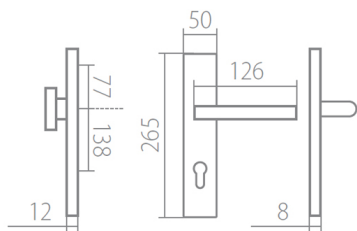

Rozměry:

Model Tuke navrhl Brian Sironi.