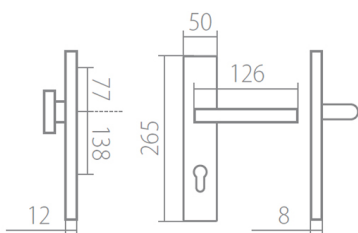

Dodavatelské číslo	HS128997
Značka	TWIN
Kód produktu	03800-9645

Povrch:
CM - černý mat
CH-SAT - chrom matný (překrytka je CH - chrom lesklý)
XR - Inoxchrom

Slaďte si celý svůj domov - interiérové, bezpečnostní i okenní kování v jednotném designu.

Výběr prémiových povrchových úprav.

[prohlášení o shodě](#)

Rozměry:

Model Tuke navrhl Brian Sironi.