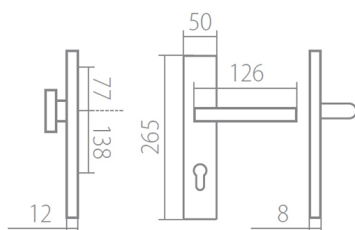

Dodavatelské číslo	HS128997
Značka	TWIN
Kód produktu	03800-9645
Balení	0 ks

Povrch:
CM - černý mat
CH-SAT - chrom matný (překrytka je CH - chrom lesklý)
XR - inoxchrom

Slaďte si celý svůj domov - interiérové, bezpečnostní i okenní kování v jednotném designu.

Výběr prémiových povrchových úprav.

[prohlášení o shodě](#)

Rozměry:

Model Tuke navrhl Brian Sironi.